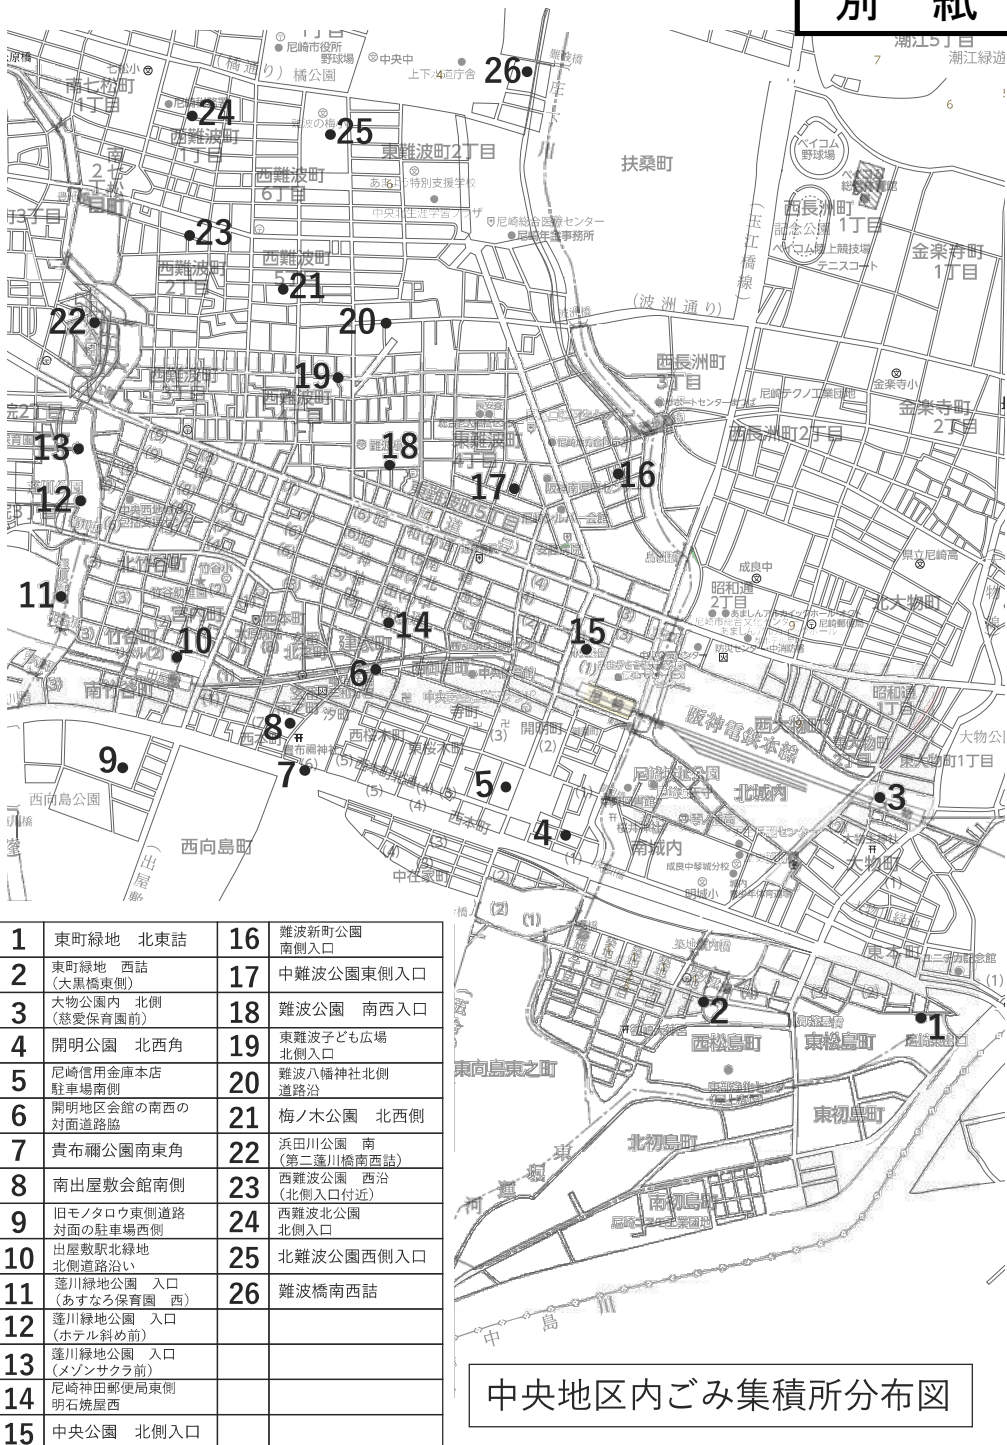

別紙

中央地区内ごみ集積所分布図