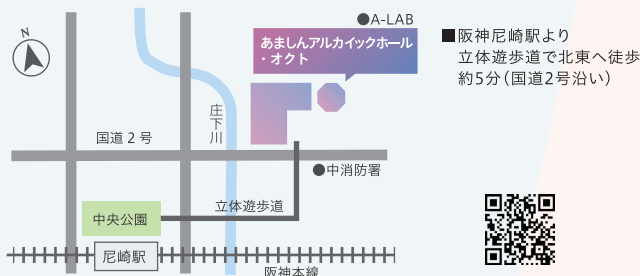

作 = 伊地知克介 演出 = 岡田力 (ピッコロ劇団)

海と星の美しさ、豊かな自然にひかれて離島に移住しようと考えた翻訳家・浜辺。島でバスを運転しながら書店を営む男、島の怪談を収集する米国人学者、神社の娘らと交流を深める中、ある夜、神社の境内で、「あり得ない存在」に遭遇する。「彼ら」からの依頼に、どう応えるのか。島の人々の下した決断とは…

全席指定 一般 3,500 円 大学・専門学校生 2,500 円 高校生以下 2,000 円

ピッコロシアター
大ホール

6/20(土) <2公演>

開演13:00 / 開演16:30

TAIRIKプロデュース 古澤巖の品川カルテット

カリスマ的なパフォーマンスで演奏家からも絶大な信頼を集める古澤巖を中心とした、TAIRIK プロデュース「古澤巖の品川カルテット」公演。華やかで優美、迫力ある演奏をお楽しみください。

【出演】古澤巖 (ヴァイオリン)、TAIRIK (ヴィオラ)、福田悠一郎 (ヴァイオリン)、高木慶太 (チェロ)

全席指定 一般 6,000 円

あましんアルカイックホール・
オクト

8/1(土) <2公演>

開演11:00 / 開演15:00

8/2(日) <2公演>

開演11:00 / 開演15:00

兵庫県立ピッコロ劇団 ファミリー劇場 「《不思議の国のアリスの》帽子屋さんのお茶の会」

作 = 別役実 演出 = 吉村祐樹 (ピッコロ劇団)

暗い深い森のなかで行われる帽子屋さんのお茶の会。おなじみのアリス、チシャ猫、三月兔などの登場人物によるユーモラスな会話が盛りだくさん! 楽しい歌とダンスとともに繰り広げられるお茶の会をお楽しみに!

全席指定 一般 2,500 円 高校生以下 1,500 円 セット券 (一般+高校生以下) 3,500 円

ピッコロシアター
大ホール

※一般チケットの金額は当日価格です

参加方法

- ・申込不要です。(2025年度までと参加方法が変更になりました。)
- ・Instagram 等で当日チケットがあることを確認し、開演時間の1時間前に直接ホールにお越しください。
- ・公演当日は、各ホール受付窓口にて学生証・生徒手帳・運転免許証など年齢確認ができるものを提示し、「ティーンズサポートチケットの購入」とお伝えください。現金で500円をお支払いください。

注意事項

- ・ティーンズサポートチケットの事前予約はできません。
- ・公演自体のチケットが完売している場合、ティーンズサポートチケットをご用意することができません。必ずティーンズサポートチケットのInstagramアカウントや、市ホームページで当日券情報をご確認の上、ご来場ください。
- ・座席を指定することはできません。当日、空いている席のチケットの購入となります。
- ・複数公演に参加可能です。
- ・鑑賞後、アンケートへの回答にご協力をお願いします。

あましんアルカイックホール・オクト

〒660-0881 尼崎市昭和通2丁目7-16 TEL 06-6487-0910