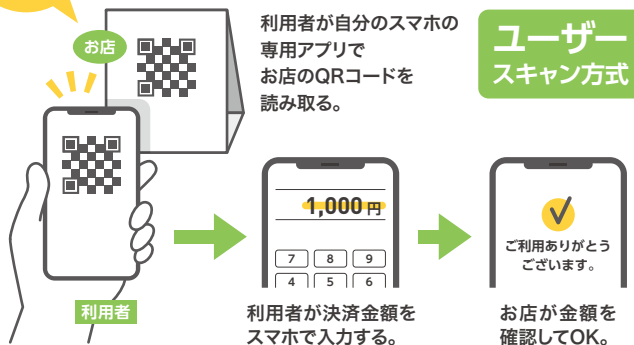

# あま咲きコインのチャージ方法

チャージ期間は令和8年4月から令和9年1月末まで

スマホアプリ

セブン銀行ATMからチャージ

専用アプリのみチャージ可能  
※専用カードへのチャージはできません  
※現金でのチャージとなります

セブン銀行ATMから専用アプリへのチャージ方法はコチラ

カードも スマホアプリも

各販売店で現金チャージ

あま咲きコイン販売店で、専用アプリ・カードに現金でチャージできます。

専用カードをご利用の方は各販売店でのみチャージ可能です

あま咲きコインが  
使えるお店は  
コチラ

クレジットカード  
チャージは  
ご利用  
いただけません

【注意事項】●利用者一人につき一つのIDしか保有できません。●不正購入、不正使用等があった場合、市において調査を行い、ポイントの返還等を求めることがあります。

市内※  
1,500円!

# あま咲きコインの使い方

※ユーザースキャン方式のみ実施のため、専用カードは使えない加盟店があります。