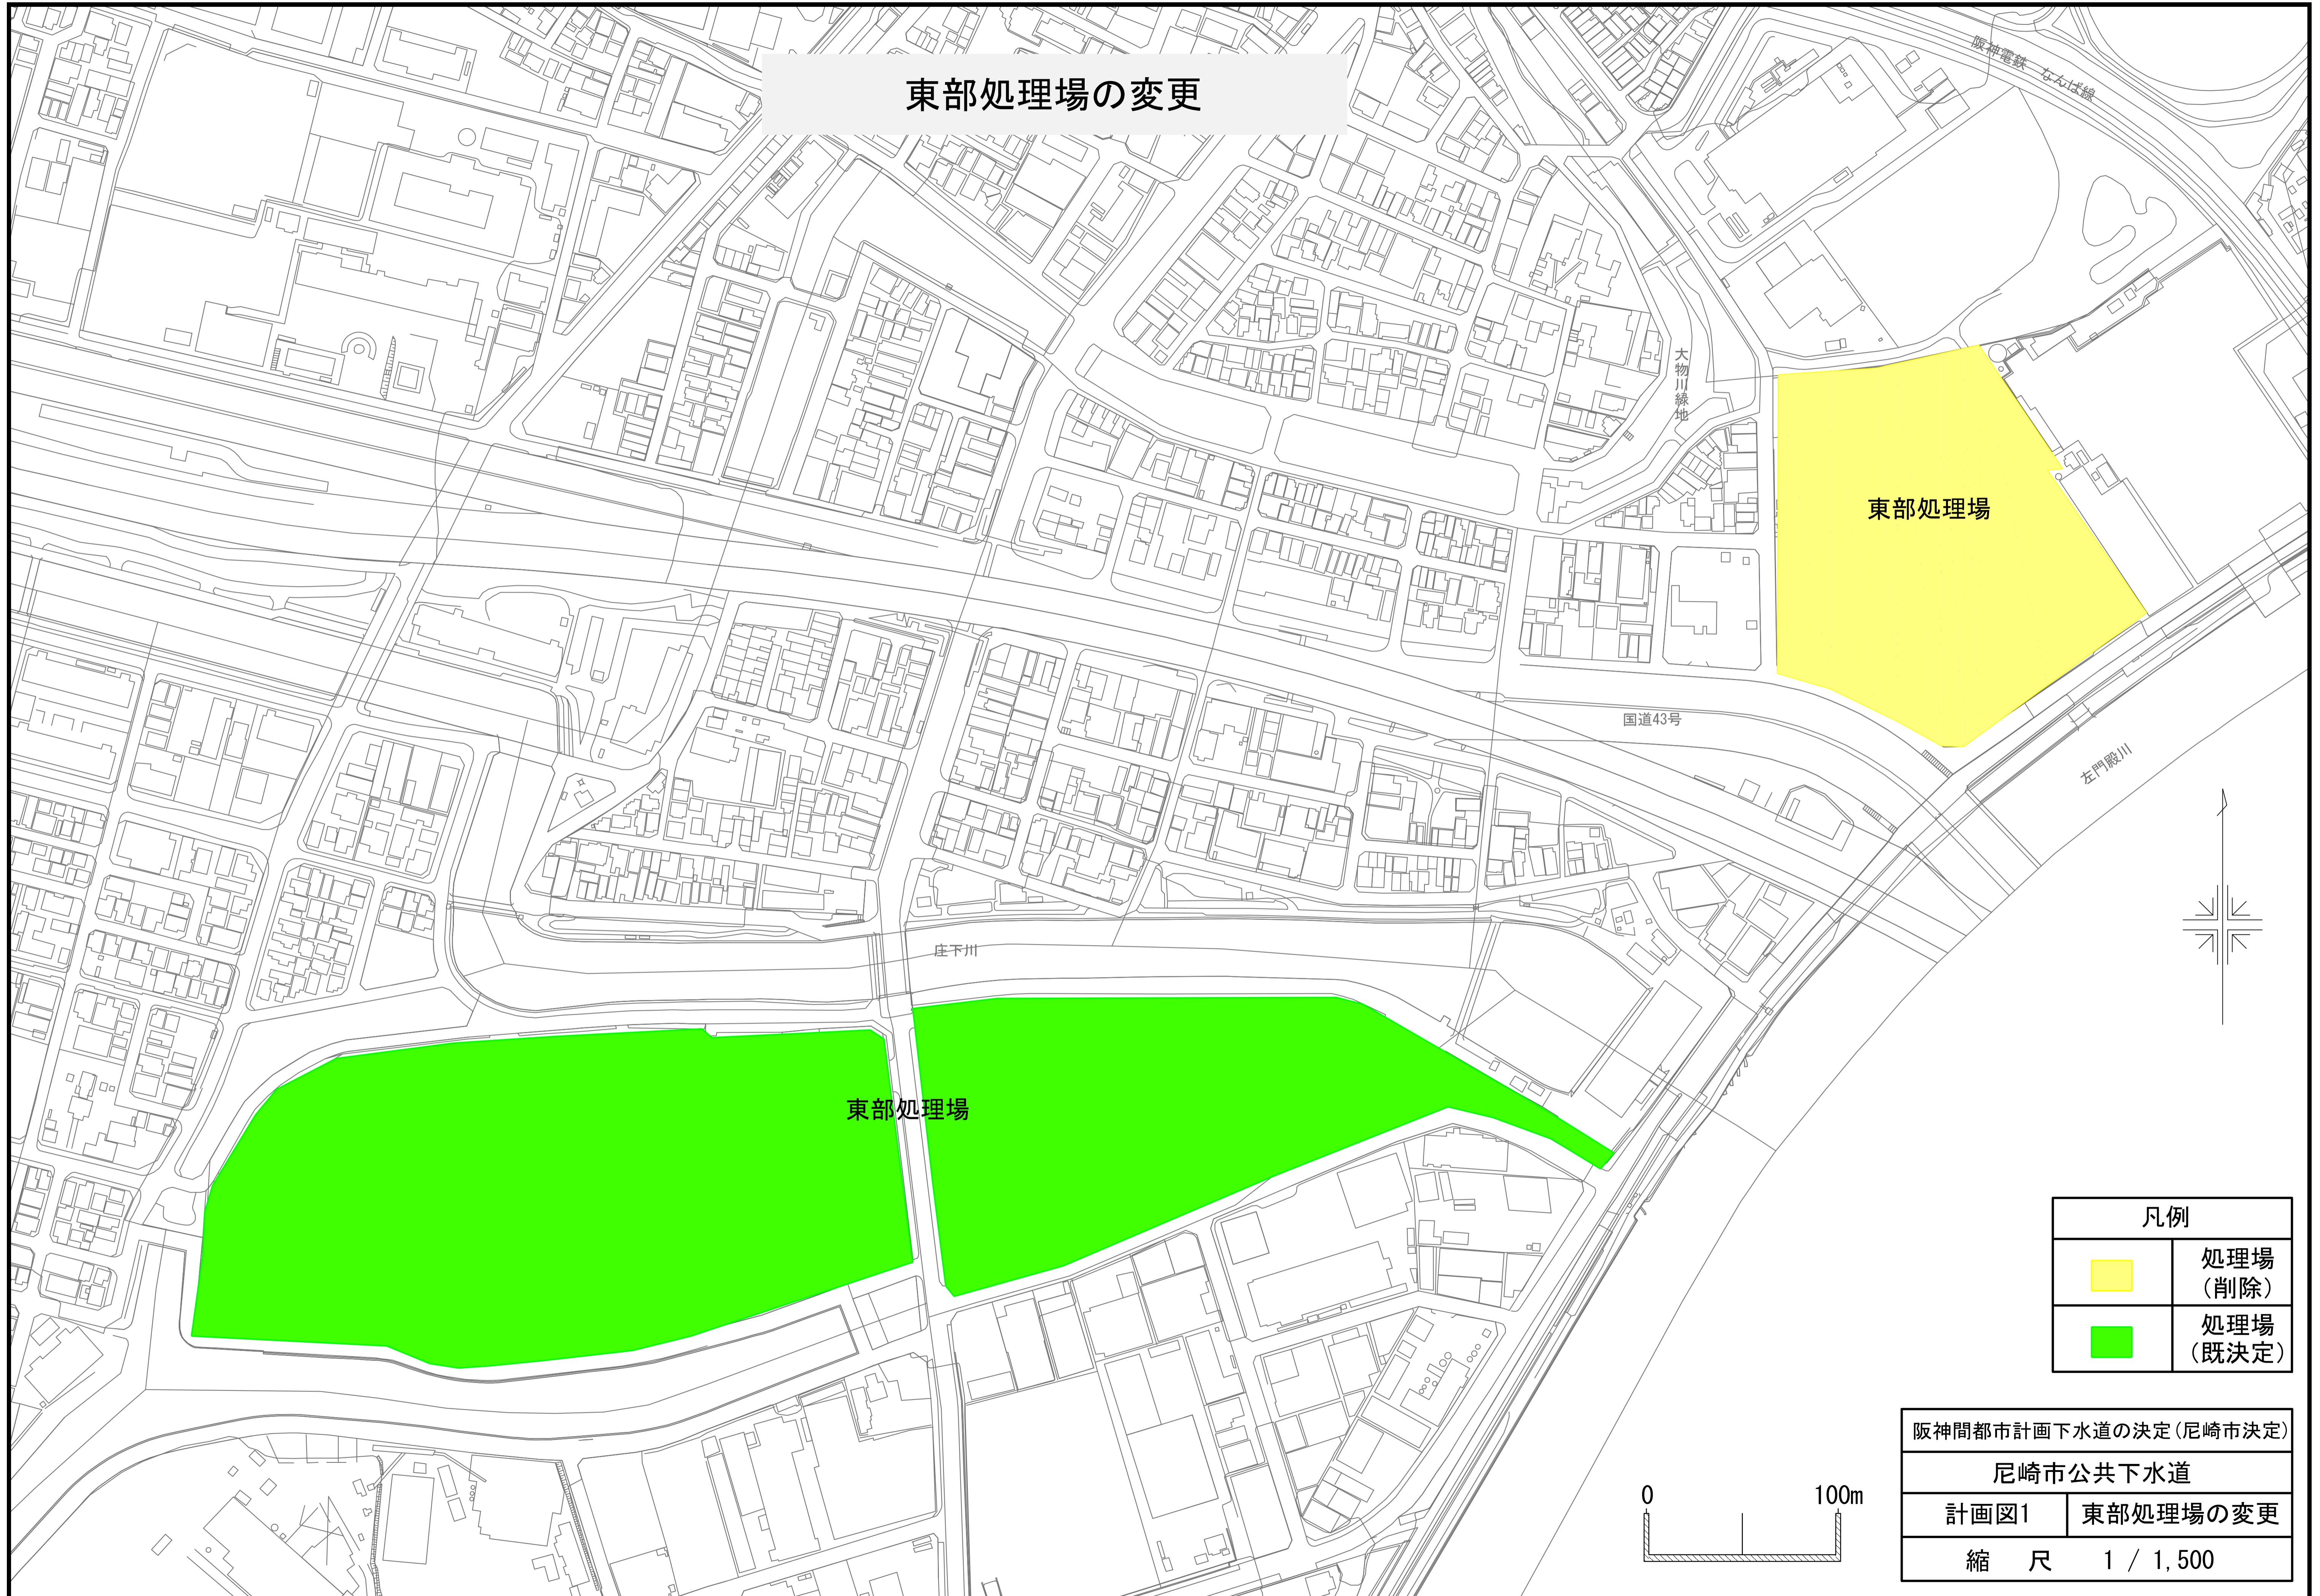

# 東部処理場の変更

凡例	
	処理場 (削除)
	処理場 (既決定)

阪神間都市計画下水道の決定(尼崎市決定)

尼崎市公共下水道

計画図1 東部処理場の変更

縮尺 1 / 1,500