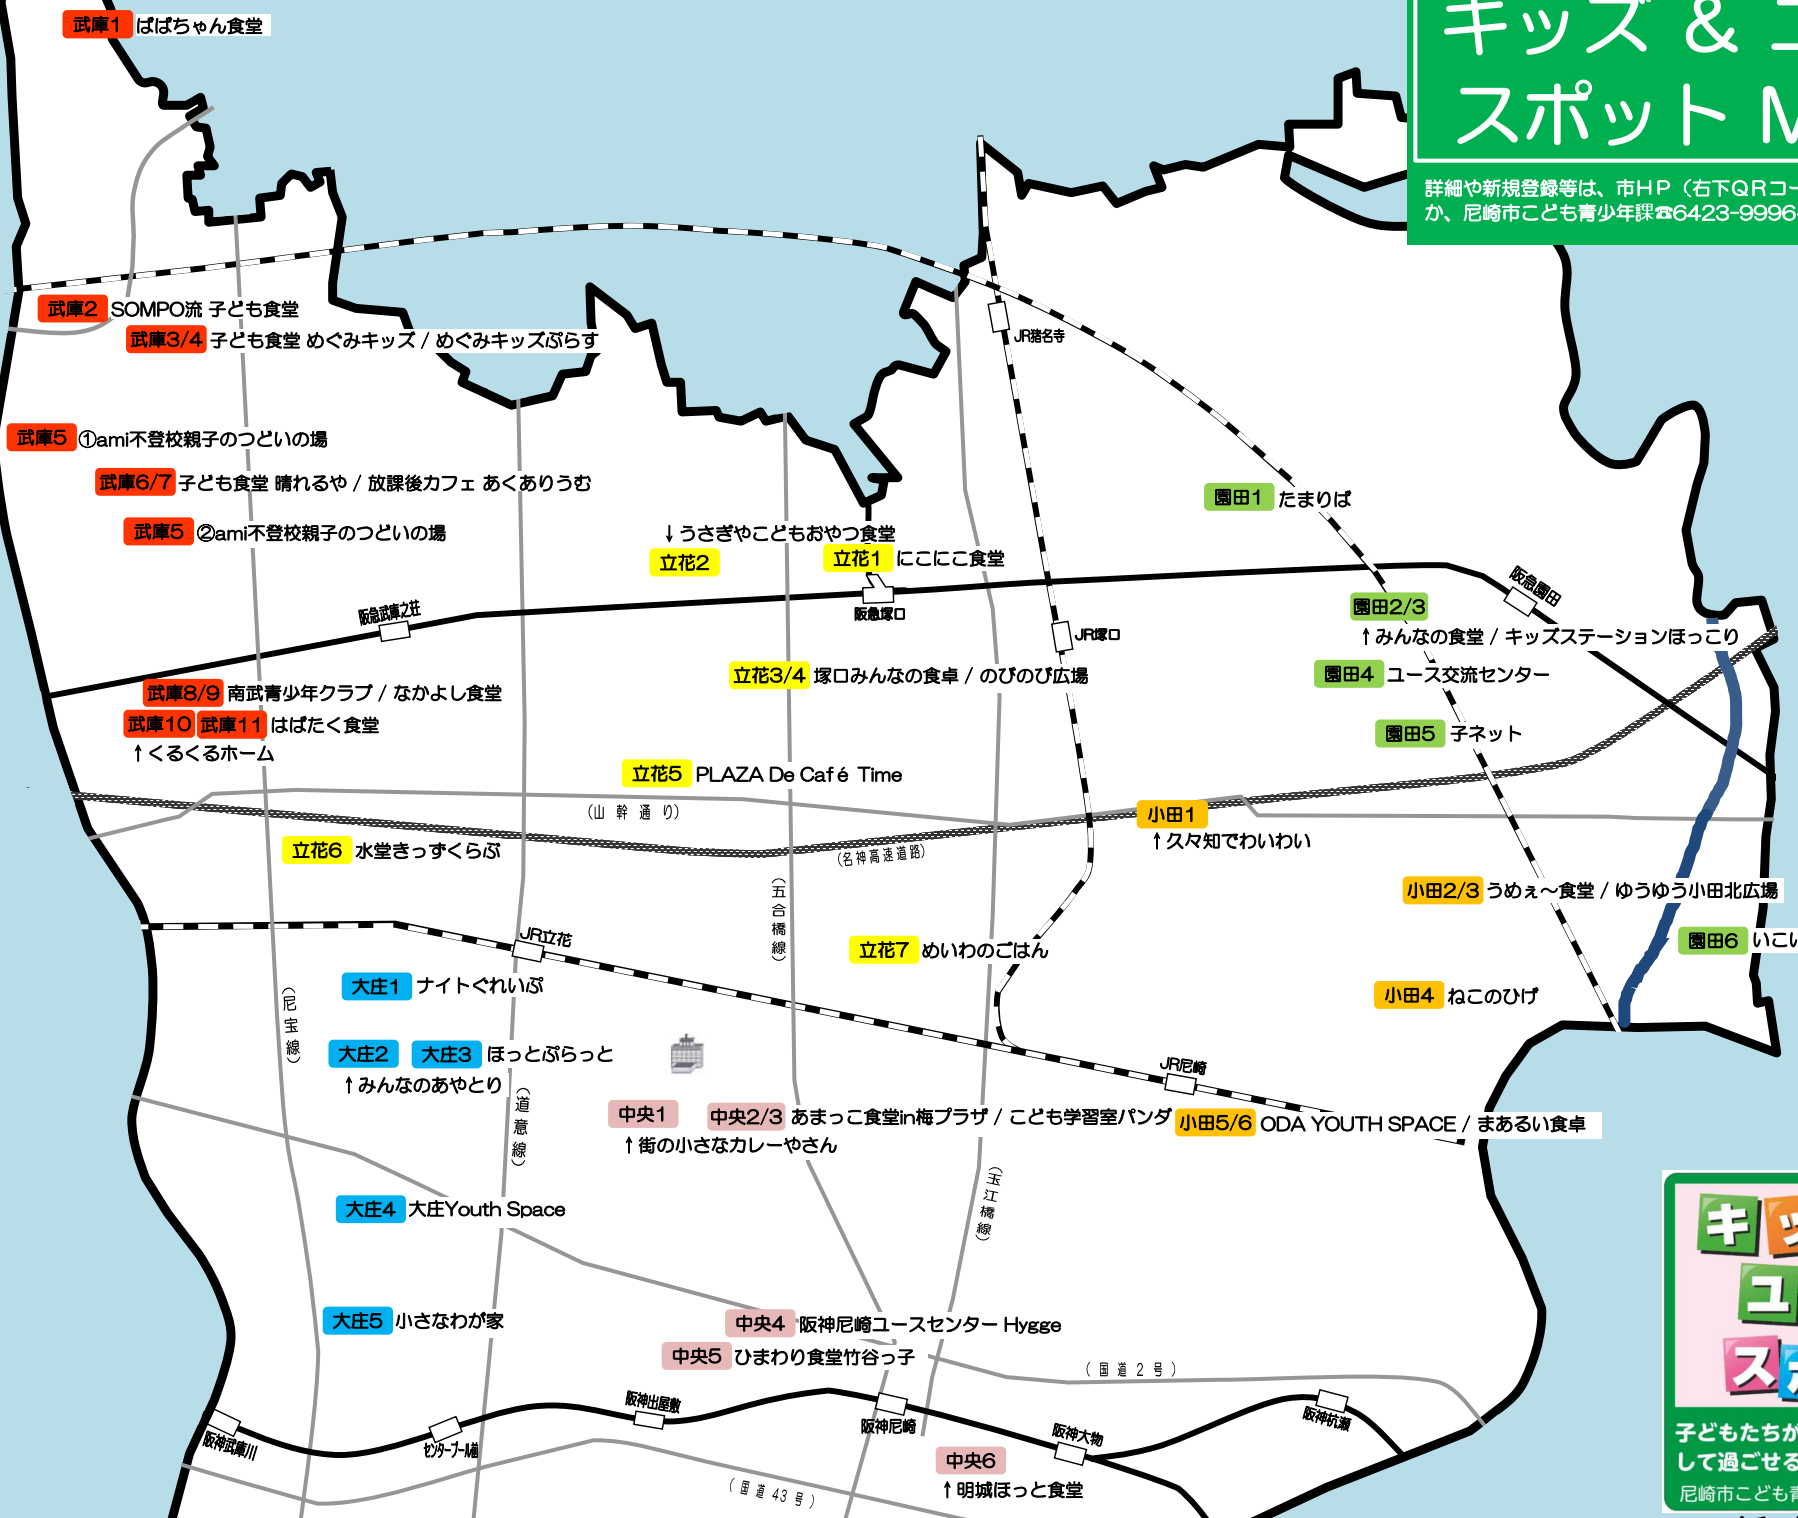

キッズ & ユース スポットMAP

詳細や新規登録等は、市HP（右下QRコード）をご覧ください
か、尼崎市子ども青少年課 ☎6423-9996へお電話ください。

武庫1 ばばちゃん食堂

武庫2 SOMPO流 子ども食堂

武庫3/4 子ども食堂 めぐみキッズ / めぐみキッズぶらす

武庫5 ①ami不登校親子のつどいの場

武庫6/7 子ども食堂 晴れるや / 放課後カフェ あくありうむ

武庫5 ②ami不登校親子のつどいの場

武庫8/9 南武青少年クラブ / なかよし食堂

武庫10 武庫11 はばたく食堂
↑くるくるホーム

↓うさぎやこどもおやつ食堂
立花2 立花1 にごにご食堂

立花3/4 塚口みんなの食卓 / のびのび広場

立花5 PLAZA De Café Time
(山幹通り)

立花6 水堂きっすくらぶ

大庄1 ナイトぐれいぶ

大庄2 大庄3 ほっとぶらっと
↑みんなのあやとり
(道意線)