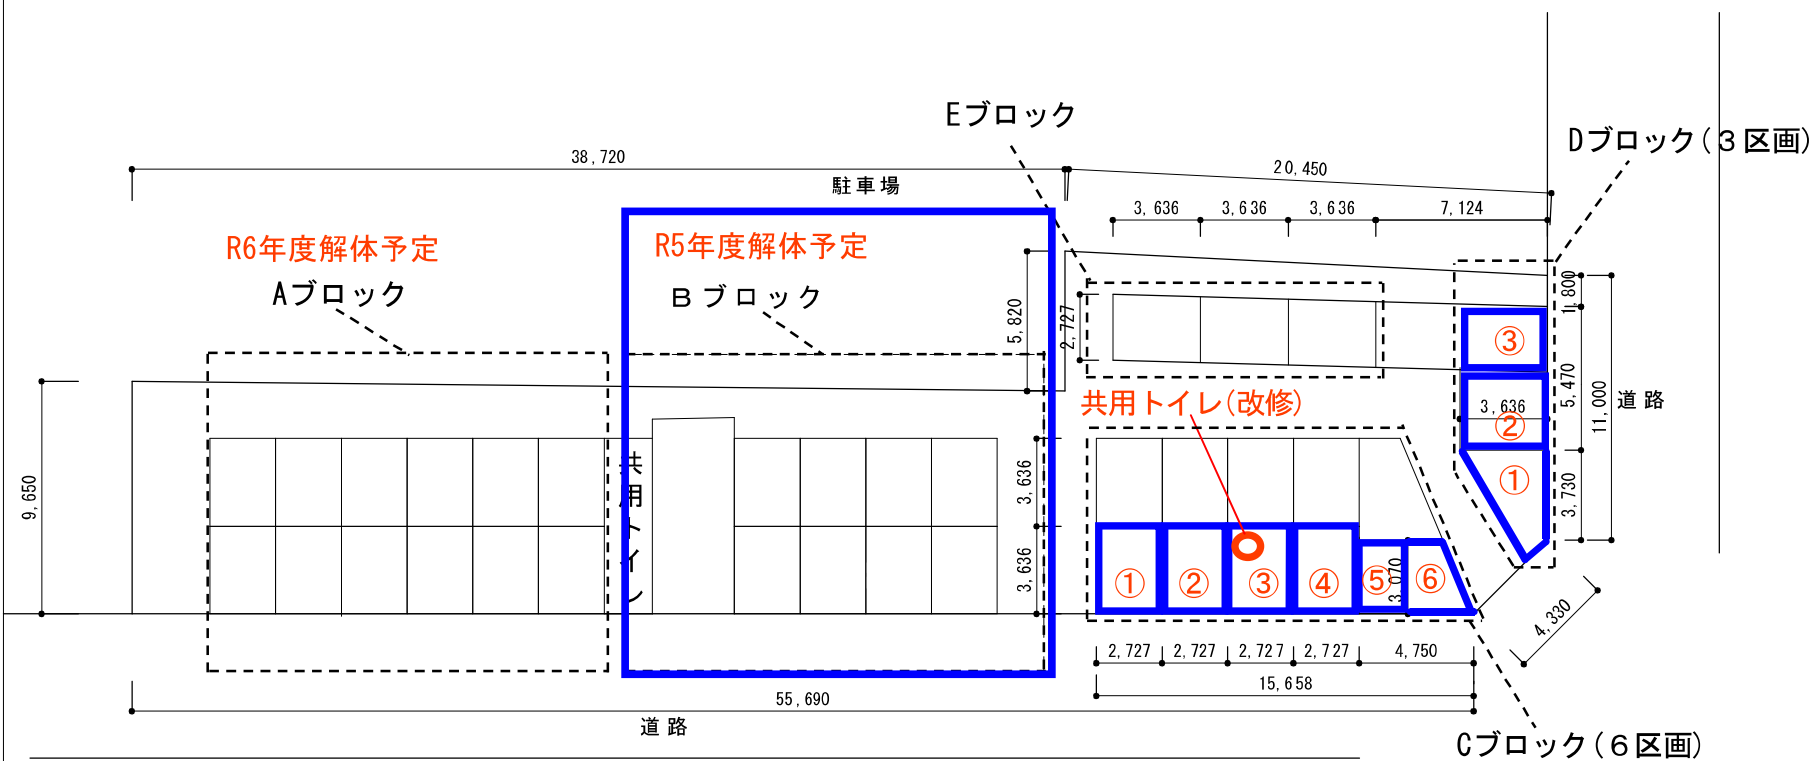

旧かなみ新地 配置図 1:300 (A4)

店舗利用: Cブロック・Dブロック
 広場利用: Bブロック

駐車場

・ 利活用エリアの地番

Cブロック	Dブロック
① : 90-14	① : 90-9
② : 90-13	② : 90-8
③ : 90-12	③ : 90-44
④ : 90-11	
⑤ : 90-43西	
⑥ : 90-43東	

(別紙)