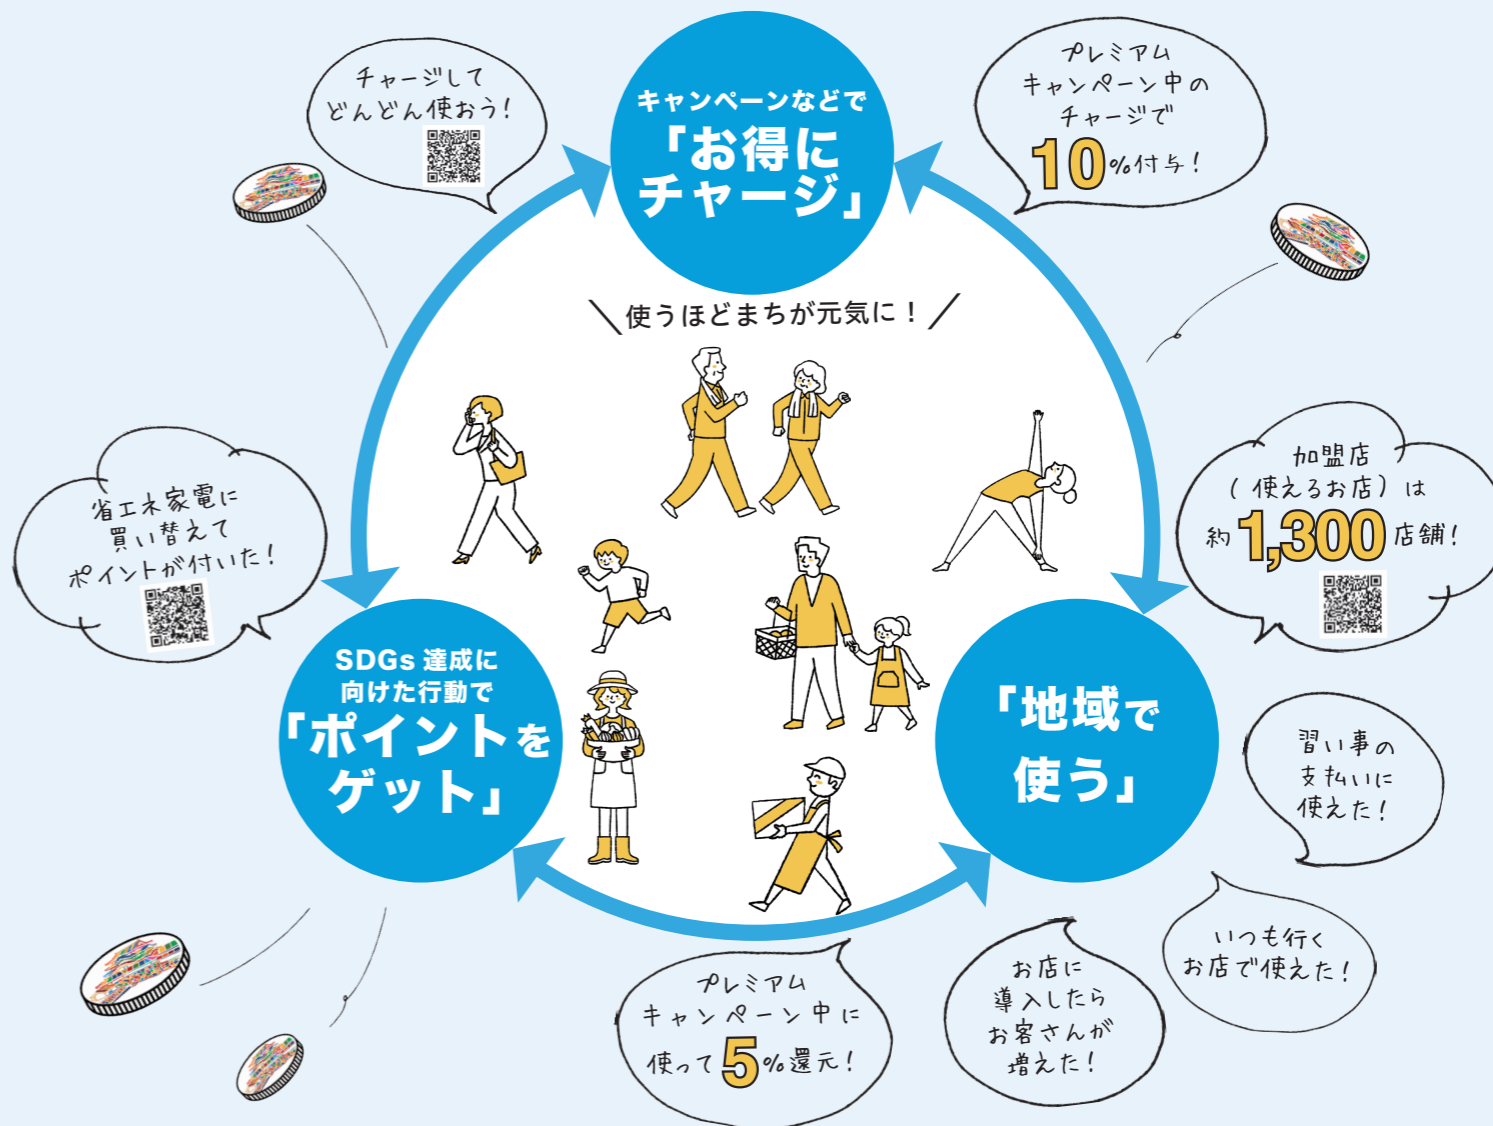

まずは始めよう！

キャンペーンなどで「お得にチャージ」

専用アプリ

お薦め!

全ての加盟店で利用でき、ポイントをいつでも確認できます

ダウンロードはこちら

Android

iPhone

ダウンロード後、電話番号を入力しパスワードを設定する

アカウントを作成する

携帯電話のSMS (ショートメッセージサービス) を利用して認証を行います

電話番号
例: 08012345678

パスワード
半角英数字 8~16文字

次へ

利用規約を読み SMS 認証をすると、SMS で認証コードが届くので入力する

090-0000-0000

認証コード

SMS で届いた番号を入力して下さい

SMS を再送する

必要事項を入力し「始める」を選択するとアカウントの作成が完了

アカウント情報の入力

携帯電話 *****

郵便番号 必須 設定してください

生年月日 (任意) 生年月日を追加

性別 (任意) ☐ 女 ☐ 男 ☐ その他

メール (任意) メールアドレス

始める

アプリならセブン銀行 ATM やクレジットカードでチャージできて便利!

専用アプリダウンロードキャンペーン ID 1034430

200P

8月8日(火)午前10時~午後6時、あまがさきキューズモール2階花の広場で。参加者には200ポイントをその場で付与します。同コインを初めて利用する人や専用カードで利用している人不要。

なお、携帯電話会社と協力して実施するため、同アプリのダウンロード後、同社のサービスを案内しますのでご了承ください。あま咲きコイン事務局 ☎ 0120-11-1164、地域産業課 ☎ 6430-7655

専用カード

▷同コイン販売店(一部を除く)▷出屋敷リベル3階地域産業課▷市役所中館7階経済環境局企画管理課▷各地域課—で配布しています。一部、利用できない加盟店があります

使うほどまちが元気に! あま咲きコインを使う人が増えています

本市独自の電子地域通貨「あま咲きコイン」。利用者は令和5(2023)年8月現在、10万人以上になりました。これまで以上にためて、使って、尼崎のまちをさらに元気にしましょう。ID 1022002 地域産業課 ☎ 6430-9750 ☎ 6430-7655