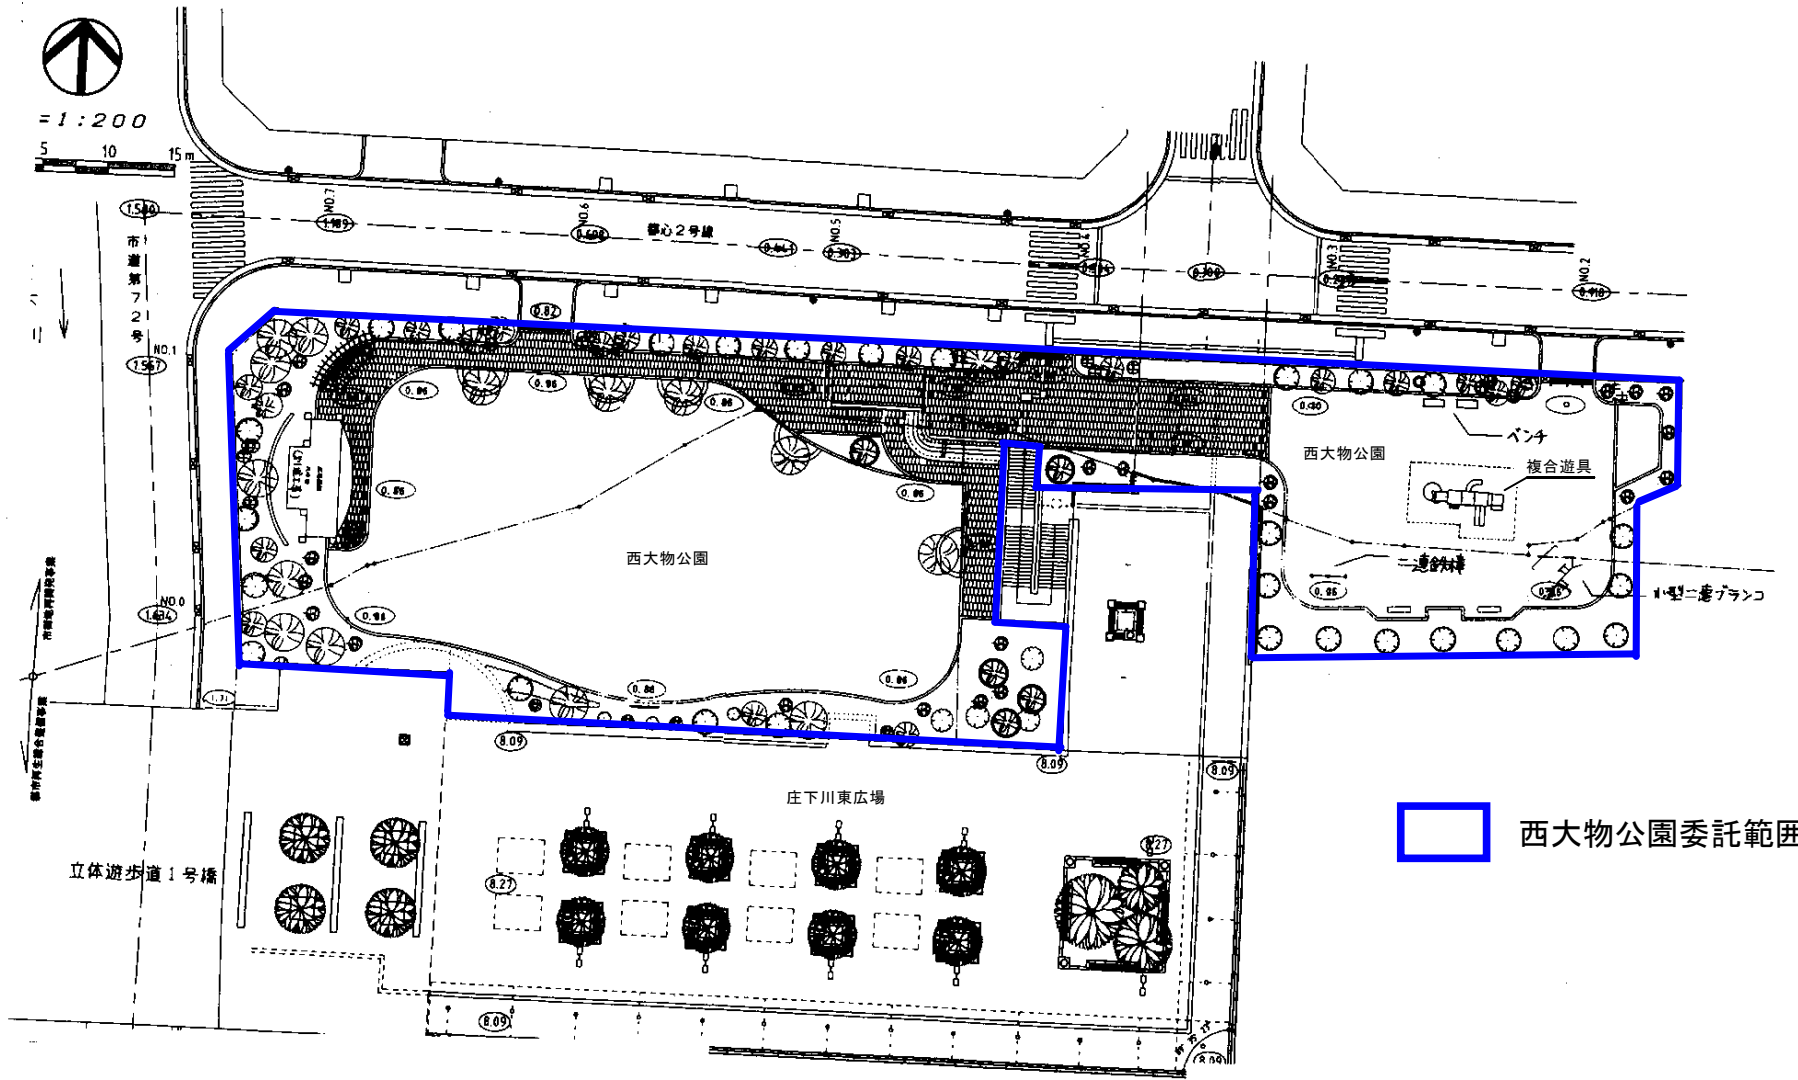

= 1 : 200

5 10 15 m

西大物公園委託範囲

市道第721号

線心2号線

西大物公園

西大物公園

ベンチ

複合遊具

1-型二層ブランコ

庄下川東広場

立体遊歩道1号橋