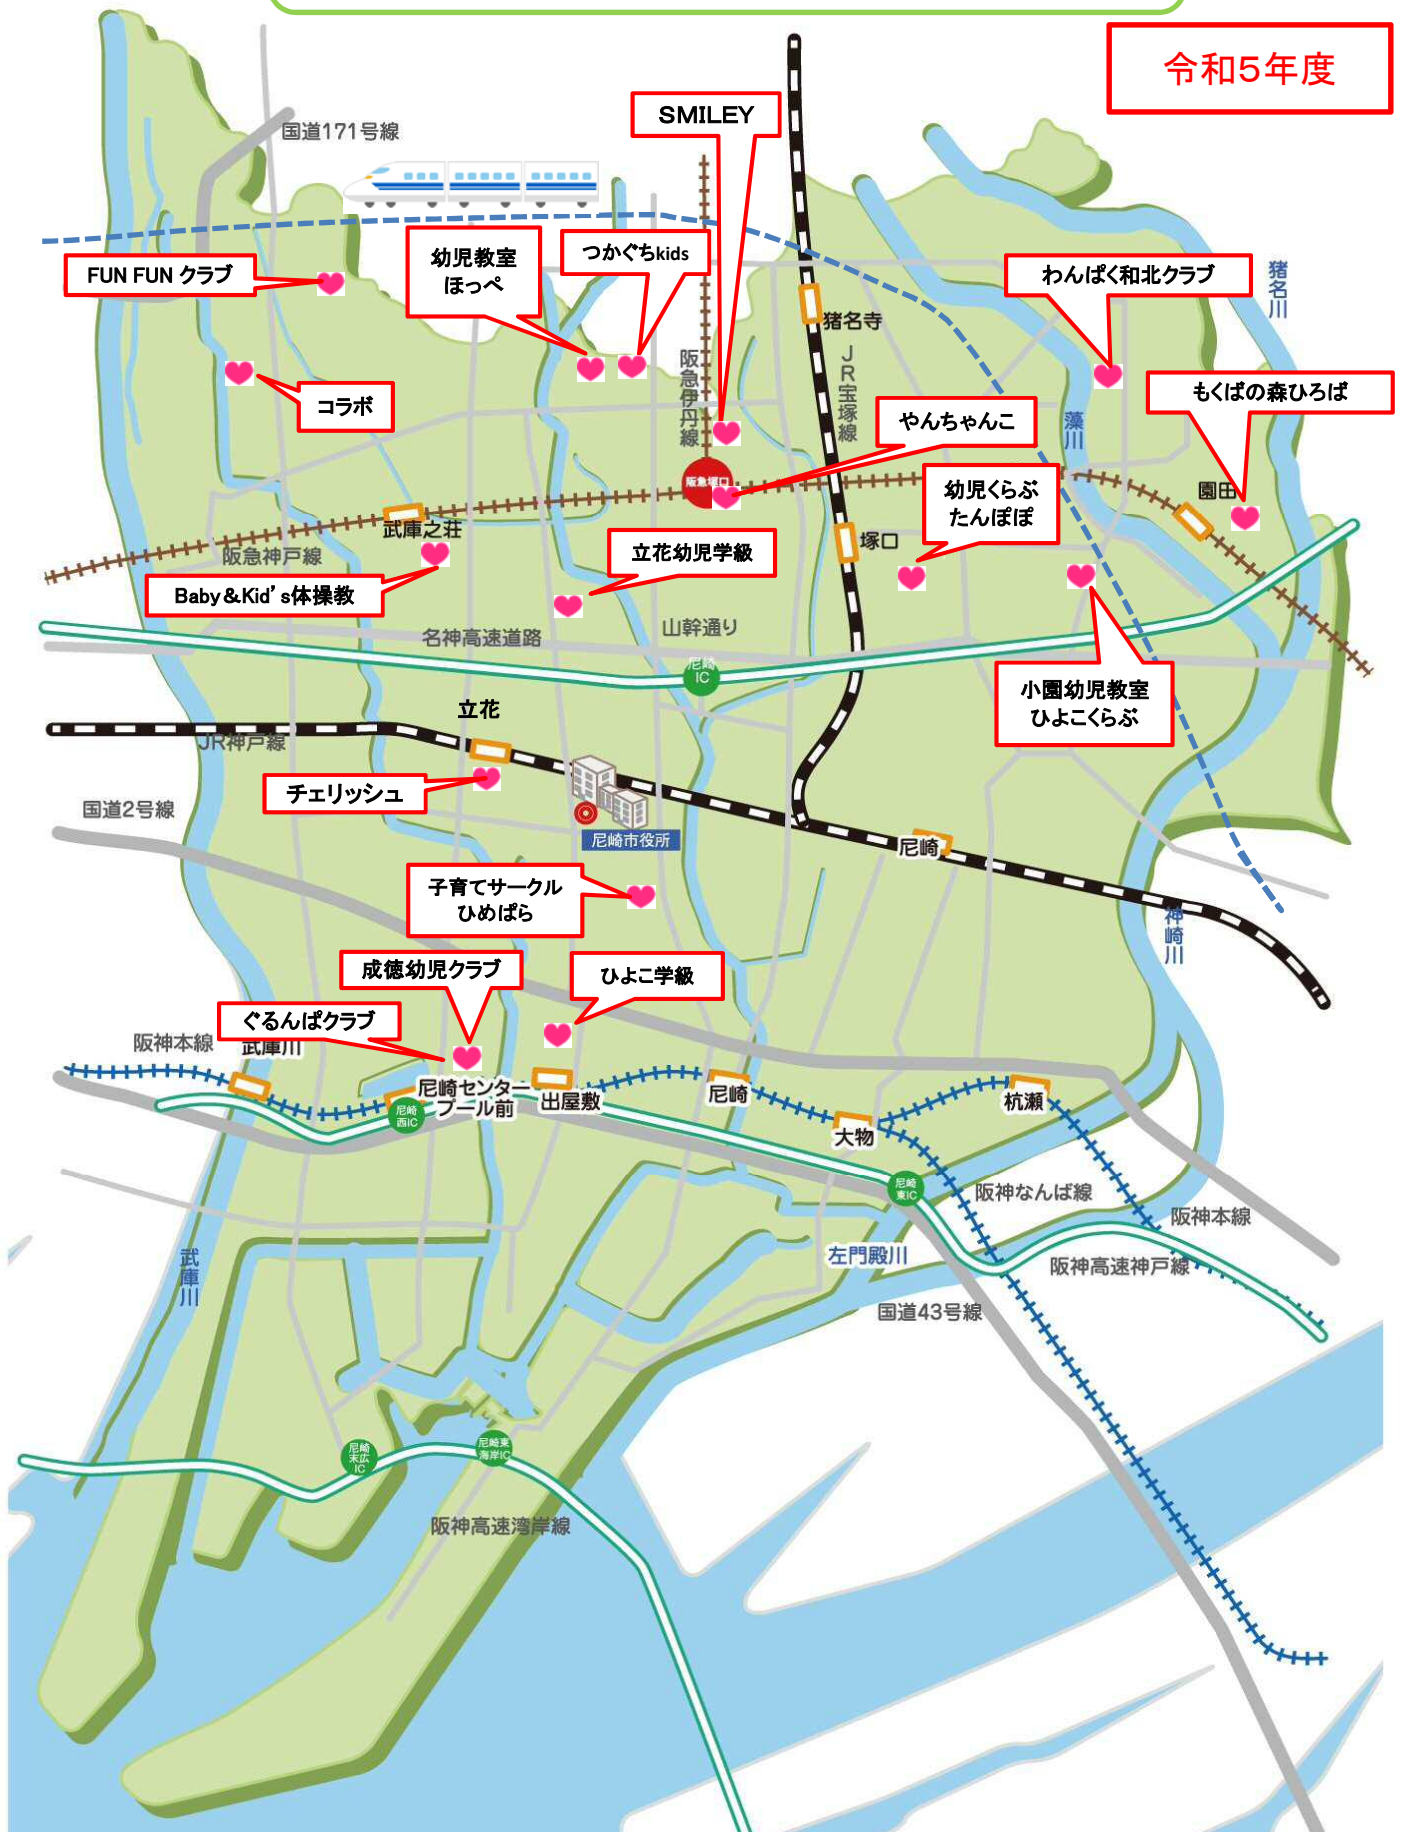

子育てサークル

令和5年度

令和5年度子育てサークル一覧表

令和5年10月1日作成

番号	地区名	サークル名	代表者名	活動場所	対象年齢	実施曜日	時間	費用
1	中央	ひよこ学級	伊良原 さくら	竹谷幼稚園	0歳～4歳	水曜日	13時～15時	イベント時にのみ参加費あり
2	中央	子育てサークル ひめばら	大永 耐恵	中央北生涯学習プラザ	0歳～就園・就学前	月曜日	10時30分～12時	月1,000円(1回あたり500円) (別途保険料要)
3	大庄	成徳幼児クラブ	朝野 香織	成徳ミニ図書館	2歳～4歳	月・水・金曜日	10時～12時	月5,000円
4	大庄	ぐるんぱクラブ	中嶋 裕子	成徳ミニ図書館	1歳～3歳	第2・4木曜日	10時～12時	1回500円
5	立花	立花幼児学級	仲波名 正子	立花幼稚園	2歳児・3歳児	水曜日(毎週)	9時30分～11時30分	月2,000円
6	立花	つかぐちkids	岡 藍子	塚口幼稚園	2歳～未就園児	木曜日	10時～11時45分	入会金1,000円 月会費2,000円
7	立花	チェリッシュ	上村 直美	すこやかプラザ	未就学児	第4金曜日	10時～12時	1回100円
8	立花	親子英語クラブ SMILEY	山田 史愛	地域総合センター上ノ島	0歳～未就園児	水曜日(毎月3回)	10時～、11時～	月1,200円
9	立花	幼児教室 ほっぺ	岳野 裕子	自宅	1歳、2歳、園児(年少・中・長)	月～金曜日	9時30分～、15時～	2,000円～6,000円
10	武庫	コラボ	小山内 昌子	自宅	1歳～未就学児	月・火・木・金曜日	9時30分～、10時～ クラスにより時間異なる。	月2,000円 (別途保険料800円)
11	武庫	FUN FUN クラブ	甘利 久恵	武庫東生涯学習プラザ	よちよち歩き～未就園児	火曜日	10時～12時	月1,500円 (別途保険料要)
12	武庫	Baby&Kid's体操教室	奈良 亜依	自宅	0歳～未就学児	月～金曜日	10時00分～、14時30分～	月3回2,000円、月4回2,500円
13	園田	小園幼児教室 ひよこくらぶ	久世 瞳	小園幼稚園	2歳児・3歳児	月・水曜日	9時30分～11時30分	月3,000円
14	園田	やんちゃんこ	濱田 英世	アラカサビル3階	0歳～就園前	月曜日(毎週)	10時15分～11時45分	月4,000円
15	園田	わんぱく和北クラブ	古谷 麻琴	園和北幼稚園	3歳児	火曜日	9時30分～11時30分	月3,000円
16	園田	幼児クラブ たんぼぼ	濱崎 智美	上坂部集会所	2歳児・3歳児	火・水・木曜日(毎週)	9時30分～12時30分	親子参加型月5,500円 完全お預かり型月13,000円 給食費月3,500円 他
17	園田	もくばの森ひろば	原 章子	自宅	0歳～	月曜日	13時～17時	イベント時にのみ実費徴収あり