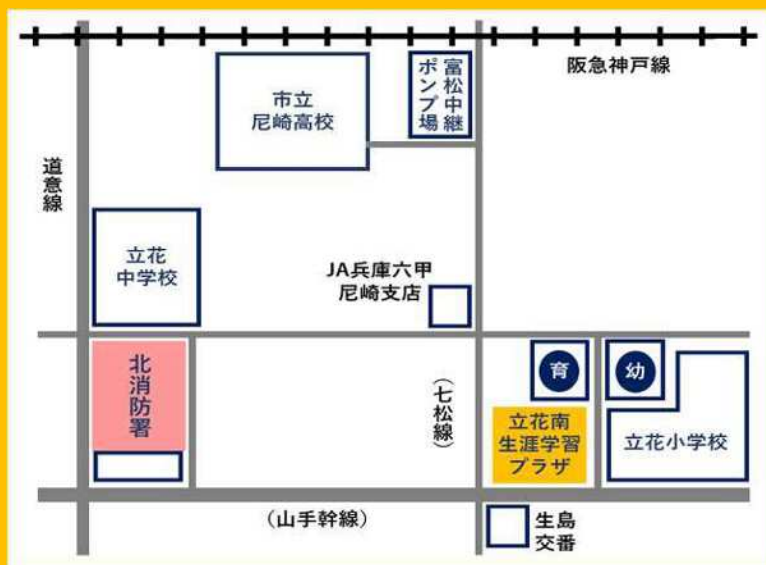

Dance School Myself

44 おかね寺子屋

📅 8月27日(木曜日)
🕒 ①10:00-10:45 ②11:00-12:00
📍 立花南生涯学習プラザ 1階会議室
👤 ①小学生1年生から3年生 ②小学4年生から6年生 各回10組
💰 無料
🏠 なし
💬 おかねってなに?? お札の数え方や、実際におこづかい帳をつけながら貯金に投資、お金について学ぼう!

尼崎信用金庫 立花北支店

45 防災マスターに変身! ゴミ袋でレインコートを作ろう

📅 8月29日(土曜日)
🕒 10:00-11:30
📍 立花南生涯学習プラザ 2階大会議室
👤 小学生以上 20人(保護者同伴可能)
💰 無料
🏠 なし
💬 ゴミ袋をアレンジして「かわいい」「かっこいい」レインコートと一緒につくろう! 楽しく防災知識を身に付けて、これであなたも防災マスター!

尼崎市市民運動立花地区推進協議会
関西国際大学

46 WA!WA!和ふえす 申込不要

📅 8月30日(日曜日)
🕒 11:00-16:00
📍 立花南生涯学習プラザ 3階ホール他
👤 どなたでも
💰 無料
🏠 なし
💬 大学生が企画する初開催の和文化イベント! 踊りや演奏のステージのほか、伝統文化に触れる体験ブースも。

藤美会

サムセミ情報はコチラ↓から

イベント会場のご案内

会場名の下には、当該会場で行われるイベントのナンバーを記載しています。

●立花北生涯学習プラザ

(塚口町3-39-7)

No.7、No.10、No.14~15

No.22~23、No.27、No.29、No.32

No.35~36、No.40

●県立尼崎北高等学校

(塚口町5-40-1)

No.31

●尼崎市北消防署

(上ノ島町3-2-1)

No.20

●立花南生涯学習プラザ