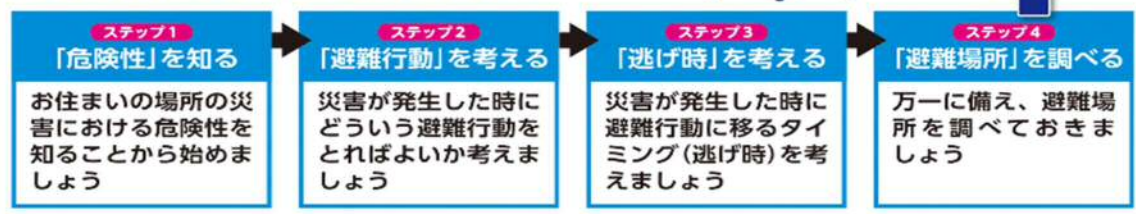

#### 音声読み上げ

スマートフォンの音声読み上げ機能を使い、配信した情報を読み上げることができます。

📱 iPhone 用

📱 android 用

マイ避難カードも、アプリ上で作れます

「マイ避難カード」を活用しましょう!

学びながら、4ステップでマイ避難カードを作成できます。いざという時の避難の行動に役立てましょう!