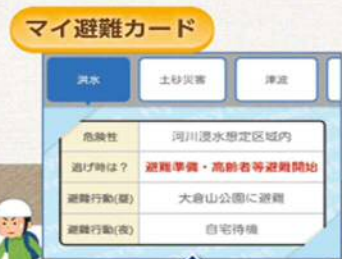

#### 音声読み上げ

スマートフォンの音声読み上げ機能を使い、配信した情報を読み上げることができます。

📱 iPhone 用

📱 android 用

マイ避難カードも、アプリ上で作れます

「マイ避難カード」を活用しましょう!

学びながら、4ステップでマイ避難カードを作成できます。いざという時の避難の行動に役立てましょう!