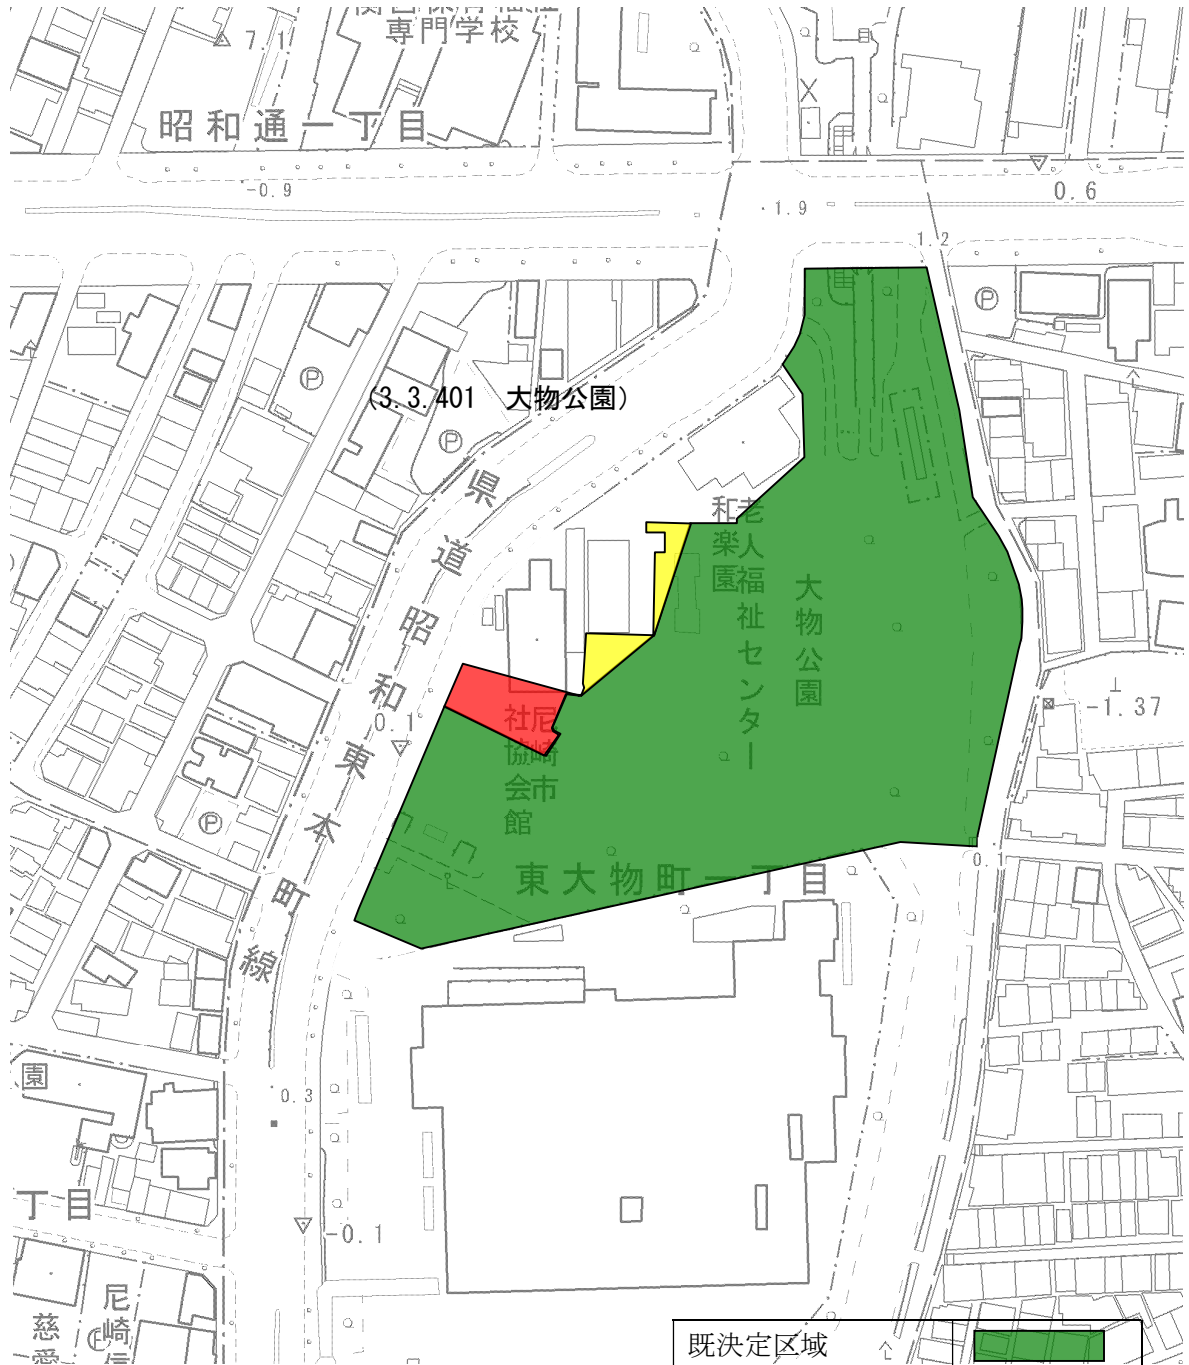

計画図

阪神間都市計画公園の変更（尼崎市決定）

名称：3.3.401 大物公園（近隣公園）

縮尺 1:2,000

既決定区域	
変更（追加）区域	
変更（削除）区域	

計画図

阪神間都市計画公園の変更（尼崎市決定）

名称：7.3.401号 佐璞丘公園（特殊公園）

縮尺 1 : 2,500

既決定区域	
削除区域	

計画図

阪神間都市計画公園の追加（尼崎市決定）

名称：3. 3. 426 南の口公園（近隣公園）

阪神間都市計画公園の廃止（尼崎市決定）

名称：2. 2. 4021 南の口公園（街区公園）

縮尺 1:2,000

変更（追加）区域	
変更（削除）区域	