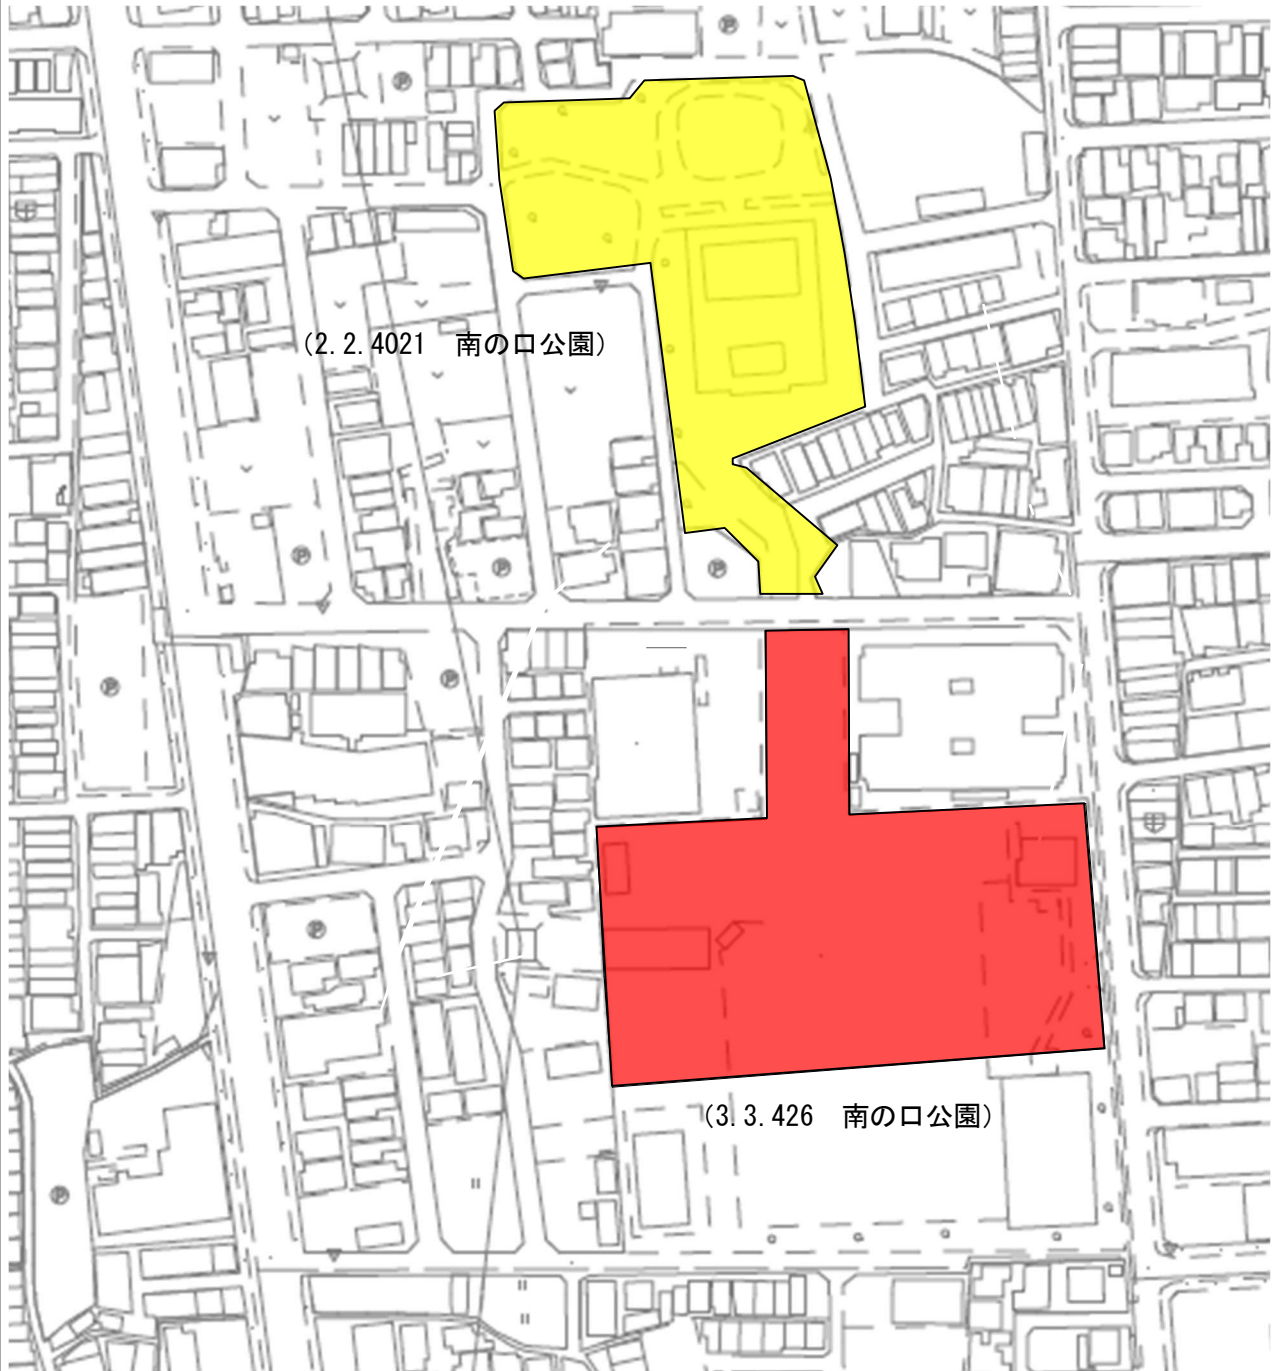

計画図

阪神間都市計画公園の変更（尼崎市決定）

名称：3.3.401 大物公園（近隣公園）

縮尺 1:2,000

既決定区域	
変更（追加）区域	
変更（削除）区域	

計画図

阪神間都市計画公園の変更（尼崎市決定）

名称：7.3.401号 佐璞丘公園（特殊公園）

縮尺 1 : 2,500

既決定区域	
削除区域	

計画図

阪神間都市計画公園の追加（尼崎市決定）

名称：3. 3. 426 南の口公園（近隣公園）

阪神間都市計画公園の廃止（尼崎市決定）

名称：2. 2. 4021 南の口公園（街区公園）

縮尺 1:2,000