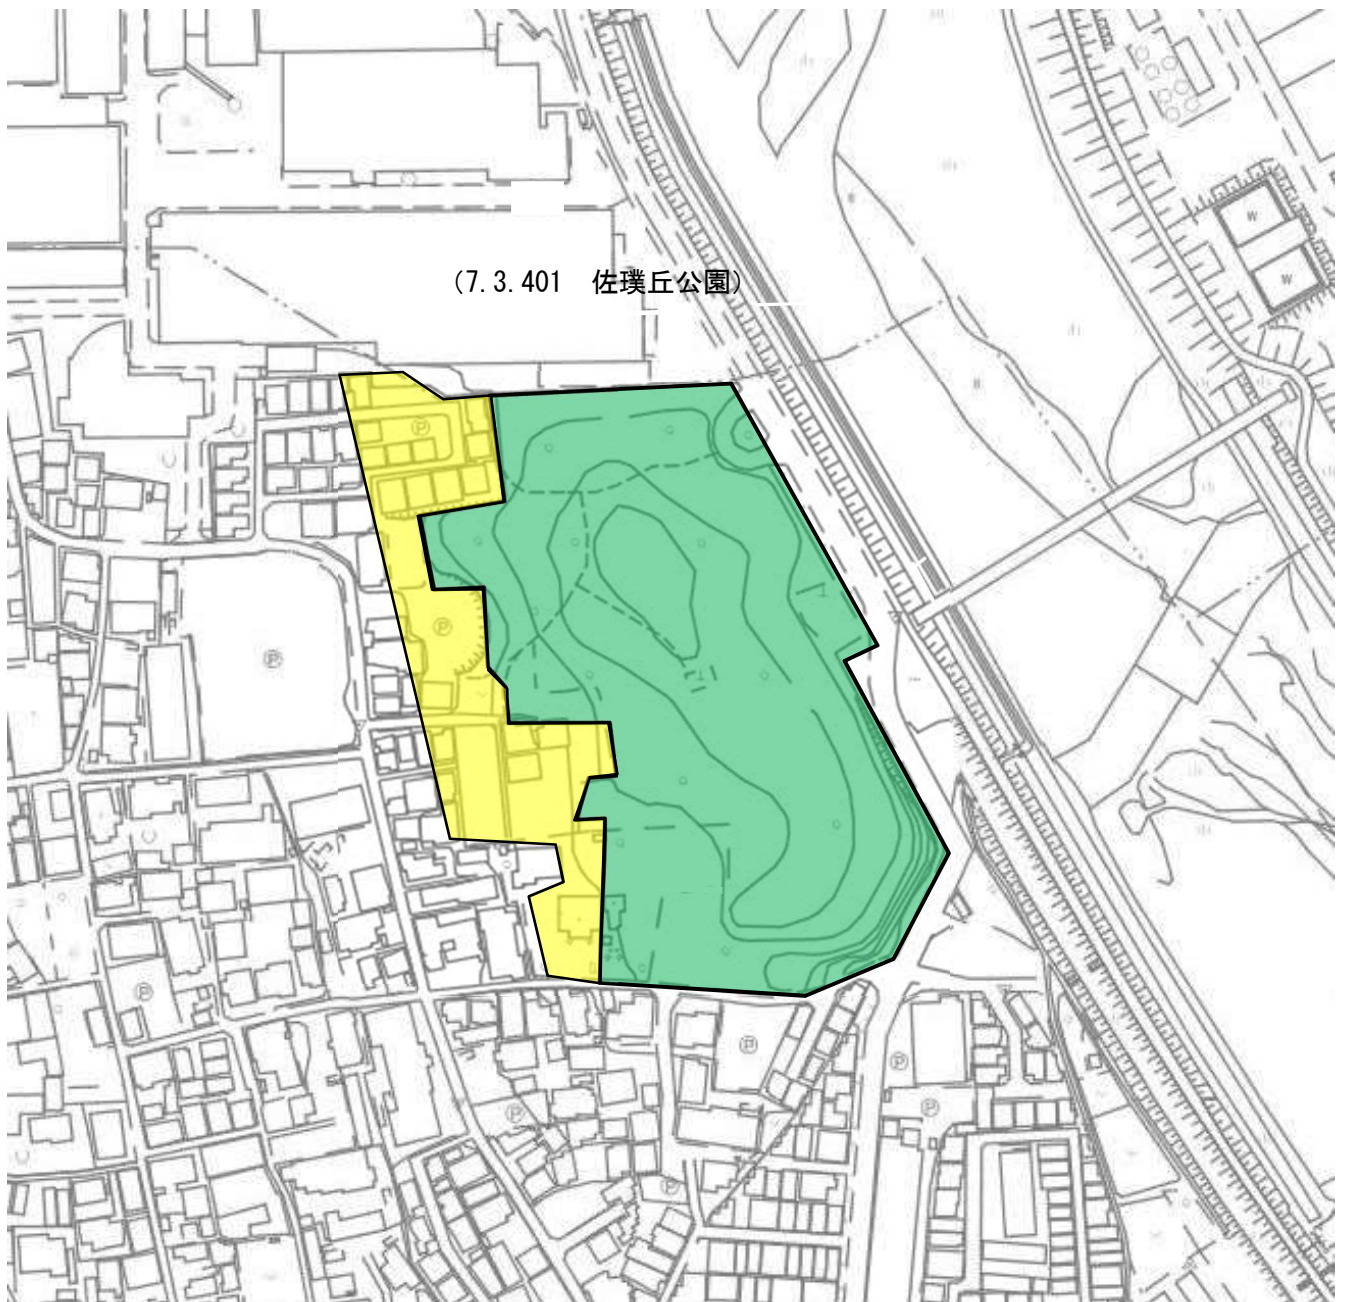

計画図

阪神間都市計画公園の変更（尼崎市決定）

名称：3.3.401 大物公園（近隣公園）

縮尺 1:2,000

既決定区域	
変更（追加）区域	
変更（削除）区域	

計画図

阪神間都市計画公園の変更（尼崎市決定）

名称：7.3.401号 佐璞丘公園（特殊公園）

縮尺 1 : 2,500

既決定区域	
削除区域	

計画図

阪神間都市計画公園の追加（尼崎市決定）

名称：3. 3. 426 南の口公園（近隣公園）

阪神間都市計画公園の廃止（尼崎市決定）

名称：2. 2. 4021 南の口公園（街区公園）

縮尺 1:2,000

変更（追加）区域	
変更（削除）区域	