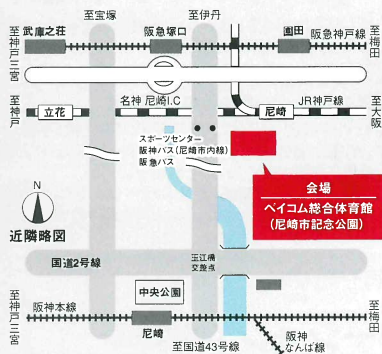

ACCESS

会場：ベイコム総合体育館(尼崎市記念公園) JR神戸線「尼崎」駅より西へ徒歩約10分

JR尼崎駅と阪神尼崎駅より無料シャトルバス運行

	JR尼崎駅		ベイコム総合体育館			阪神尼崎駅	
	↓	↓	↓	↓	↓	↓	
9	00 05 15 30 35 45	05 20 30 35 50	10 40	20 50			
10~16	00 05 15 30 35 45	00 05 20 30 35 50	10 40	20 50			
17		00 05 20 30 35 50	10 40				