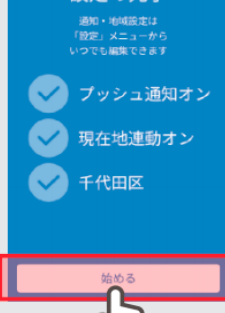

アプリが
入手
できたら

Yahoo! 防災速報アプリ設定ガイド

インストールが完了したら、通知を受け取るために初期設定を必ず行いましょう。設定が完了していないと通知を受け取れない場合があります。

防災速報

アプリをインストールした後に、スマートフォンのホーム画面の**防災速報のアイコン**をタップして、アプリを起動すると、初期設定が始まります。

1 初期設定を始める

プッシュ通知でお知らせ

防災速報は災害情報を「プッシュ通知」でお知らせします。「**次へ**」をタップしてください。

< iPhoneの場合 >

次に表示される画面で「**許可**」をタップ。

2 現在地連動通知機能を設定する

どこにいても

移動先でも、今いる場所の災害情報を受け取れます。この機能を利用する場合は「**この機能を使う**」をタップしてください。

次に表示される画面で「**許可**」をタップ。

3 通知を受け取る地域を設定する

さらに便利に

「**地域を設定する**」をタップして、通知を受け取る地域を選びます。

現在地や、郵便番号・市区町村名の検索から、地域を設定できます。

4 設定の完了

設定の完了

以上で初期設定は完了です。「**始める**」をタップしてください。

「**始める**」をタップすると、引き続き災害情報の確認方法などアプリの使い方の説明が表示されます。

避難所の開設・混雑状況をリアルタイム配信します

本市では、コロナ禍の避難所での混雑を避け、安心・安全な避難所を選び、スムーズな避難行動につなげるために、災害時の避難所の開設状況や混雑状況などをリアルタイムで配信します。

開設・混雑状況の表示

最寄りの避難所の開設・混雑状況を近い順に表示します。混雑状況の表示は、「空き」「やや混雑」「混雑」「満員」の4段階です。

避難所までのルート検索

スマートフォン等の位置情報機能をONにすると、避難所までのルートを地図上で検索できます。

道路通行止め情報等の表示

道路通行止め情報や停電等のライフライン情報等、災害時の被害状況の一部を地図上で確認できます。

使い方

市ホームページや尼崎市防災ネット、市公式 SNS 等で URL を配信しますので、専用サイトにアクセスしご確認ください。