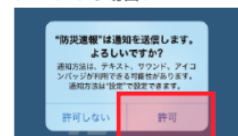

家具の固定
大切です！

3 災害情報の発信について

Yahoo! 防災速報で緊急情報を発信します

尼崎市では、災害発生時や災害が発生するおそれのある場合には、ホームページ、SNSなどの従来の情報伝達手段に加え、「Yahoo!防災速報」を通して避難所の開設情報や災害への注意喚起情報等を配信します。スマートフォンをお持ちの方はぜひご利用ください。

インストールはこちら！

Yahoo! 防災速報とは？

ヤフー株式会社が提供する緊急地震速報や豪雨予測などをスマートフォンなどのアプリでお知らせするサービスです。尼崎市が発信する「自治体からの緊急情報」も配信されます。

アプリが
入手
できたら

Yahoo! 防災速報アプリ設定ガイド

インストールが完了したら、通知を受け取るために初期設定を必ず行いましょう。設定が完了していないと通知を受け取れない場合があります。

防災速報

アプリをインストールした後に、スマートフォンのホーム画面の**防災速報のアイコン**をタップして、アプリを起動すると、初期設定が始まります。

1 初期設定を始める

プッシュ通知でお知らせ

防災速報は災害情報を「プッシュ通知」でお知らせします。「**次へ**」をタップしてください。

< iPhoneの場合 >

次に表示される画面で「**許可**」をタップ。

2 現在地連動通知機能を設定する

どこにいても

移動先でも、今いる場所の災害情報を受け取れます。この機能を利用する場合は「**この機能を使う**」をタップしてください。

次に表示される画面で「**許可**」をタップ。

3 通知を受け取る地域を設定する

さらに便利に