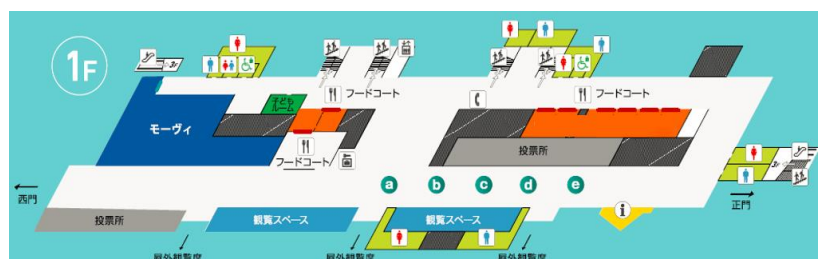

- (4) ボートレース尼崎 リニューアル完成披露会

令和4年4月9日（土）13時10分～

- (5) 広報

市報あまがさき 4月号、阪神電車(ドア横広告)、阪神バス(ラッピングバス)など

モーヴィあまがさき
公式HP・QRコード

9 参考：モーヴィあまがさきイメージ図等

※モーヴィあまがさきは、1階スタンド内の西側になります。

<モーヴィの語源>