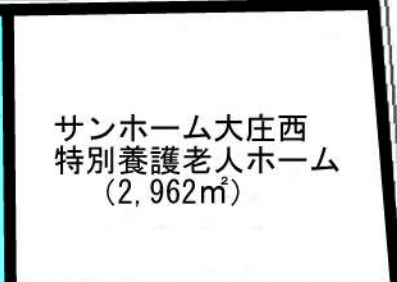

南ノ口公園
(7,755㎡)

大庄北生涯
学習プラザ
(2,400㎡)

サンホーム大庄西
特別養護老人ホーム
(2,962㎡)

(16,700㎡)

※ 面積については、確定したものではありません。