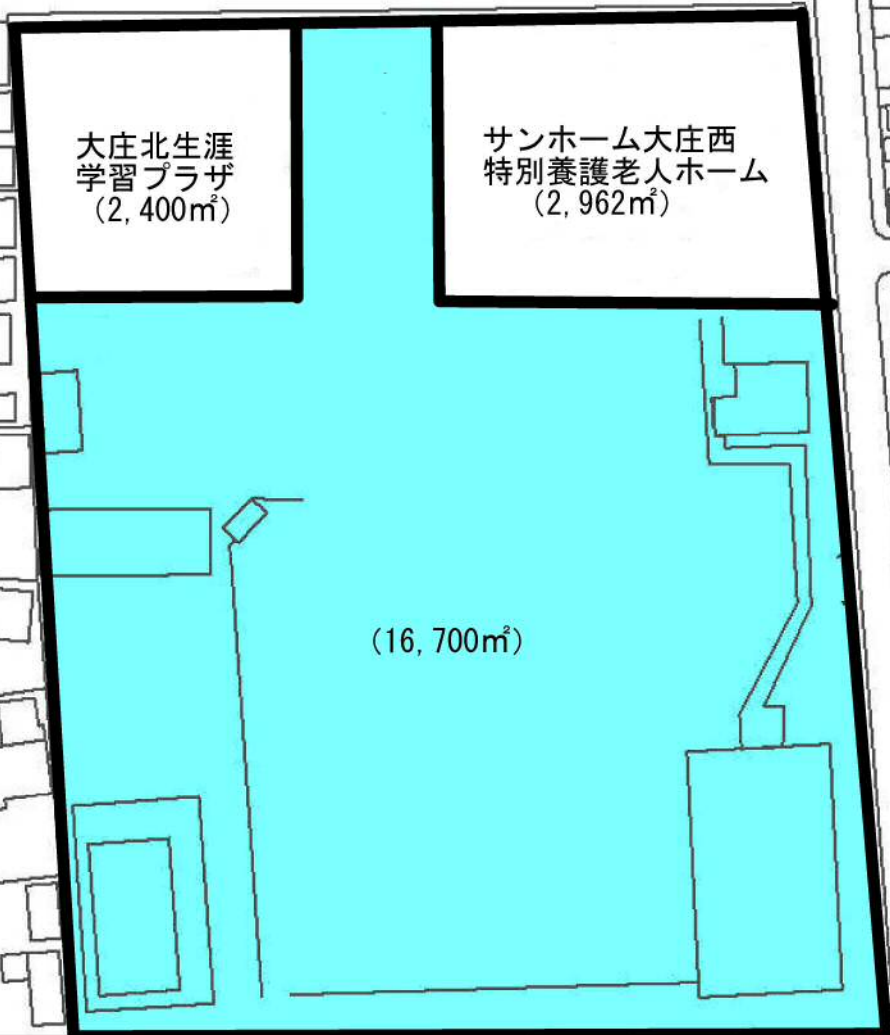

南ノ口公園
(7,755㎡)

大庄北生涯
学習プラザ
(2,400㎡)

サンホーム大庄西
特別養護老人ホーム
(2,962㎡)

(16,700㎡)

※ 面積については、確定したものではありません。