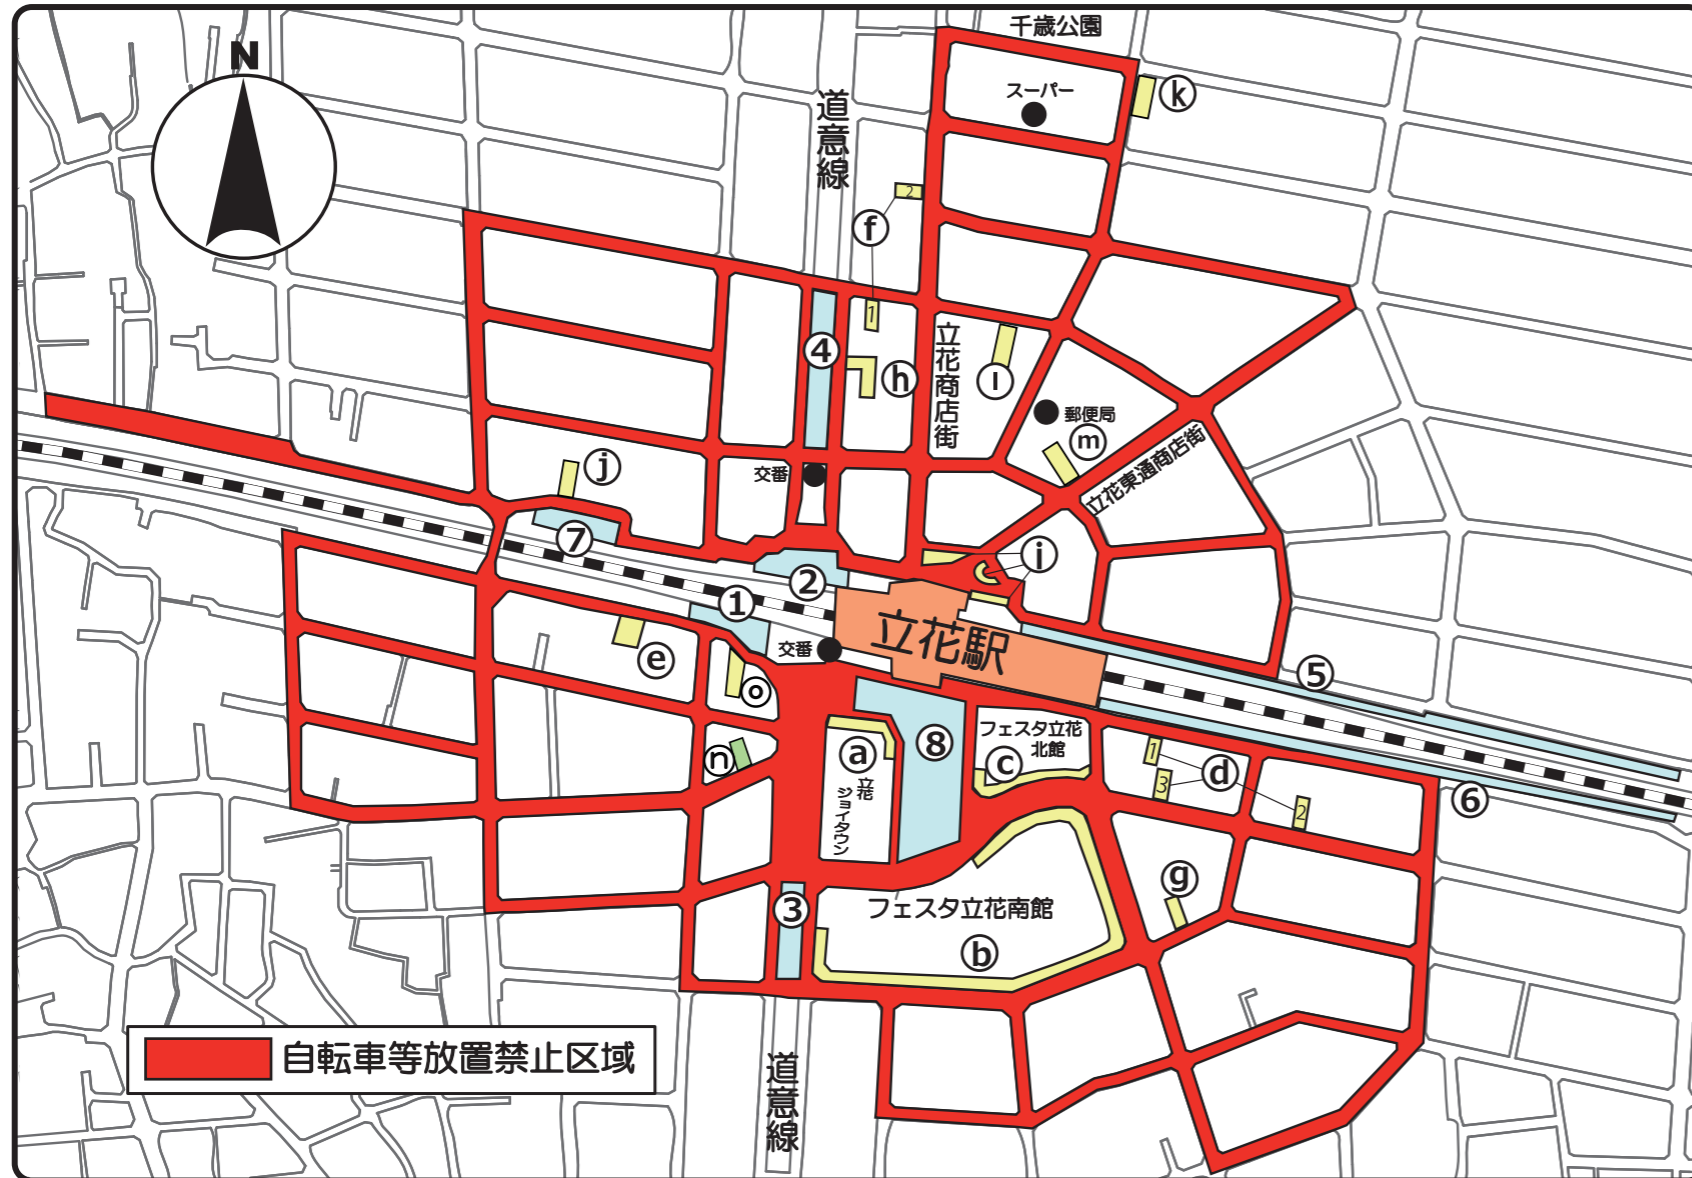

# JR立花駅周辺の駐輪場と自転車等放置禁止区域

駐輪場利用料金等一覧表

**自転車等放置禁止区域**

駐輪場利用料金等一覧表

記号	施設の名称	利用種別	利用料金	
			自転車	原付
①	立花駅第1 自転車駐車場	定期利用	1か月	2,100円
			3か月	5,900円
		一時利用	1日1回	150円
②	立花駅第2 自転車駐車場	定期利用	1か月	2,100円
			3か月	5,900円
		一時利用	1日1回	150円
③	立花駅第3 自転車駐車場	定期利用	1か月	2,100円
			3か月	5,900円
		一時利用	1日1回	150円
④	立花駅第4 自転車駐車場	定期利用	1か月	1,700円
			3か月	4,800円
		コイン式	1時間 無料	1日1回 150円

記号	施設の名称	利用種別	利用料金	
			自転車	原付
⑤	立花駅第5 自転車駐車場	定期利用	1か月	800円
			3か月	2,200円
			シェアサイクリング	30分130円～
⑥	立花駅第6 自転車駐車場	定期利用	1か月	800円
			3か月	2,200円
		シェアサイクリング	30分130円～	
⑦	立花駅第7 自転車駐車場	定期利用	1か月	1,500円
			3か月	4,200円
			一時利用	1日1回
⑧	立花駅南地下 自転車駐車場	定期利用	1か月	2,100円
			3か月	5,900円
		一時利用	1日1回	150円

記号	施設の名称	利用種別	利用料金	
			自転車	原付
a	エコステーション21 立花ジョイタウン	コイン式	2時間 無料	6時間毎200円
			3時間 無料	24時間毎150円
b	エコステーション21 フェスタ立花A	コイン式	2時間 無料	6時間まで100円 24時間まで150円 以降24時間毎150円
			6時間まで200円 24時間まで250円 以降24時間毎250円	
c	エコステーション21 フェスタ立花B	コイン式	2時間 無料	6時間まで200円 以降6時間毎50円
			6時間まで300円 以降6時間毎50円	
d	立花駅前駐輪場	コイン式	No.1	10時間まで100円 以降8時間毎50円
			No.2	24時間毎100円
			No.3	12時間まで100円 以降8時間毎50円
e	立花駅前駐輪場No.4	コイン式	12時間まで100円 以降8時間毎50円	
			10時間まで100円 以降8時間毎50円	
f	立花北駐輪場 No.1 No.2	コイン式	6時間まで100円 以降6時間毎50円	
g	ParkWin 立花南駐輪場	コイン式	12時間毎100円	
h	立花1丁目 パーキング駐輪場	コイン式	6時間まで100円 48時間まで150円 以降24時間毎50円	
i	JR立花駅北 自転車駐車場	コイン式	1時間 無料	8時間まで160円 24時間まで320円 以降24時間毎160円
j	立花北駅前駐輪場 No.3	コイン式	6時間まで100円 24時間まで150円 以降12時間毎100円	
k	サイクルドットコム 立花町2丁目	定期利用	1か月	1,500円
		コイン式	1回100円 24時再課金	
l	サイクルドットコム 立花町1丁目第2	コイン式	8時間まで100円 24時間まで150円 以降24時間毎150円	
m	立花駅前駐輪場第1	コイン式	24時間まで150円 以降12時間毎100円	24時間まで200円 以降12時間毎100円
n	立花月極駐輪場	定期利用	1か月	1,500円
o	立花駅前駐輪場No.5	コイン式	10時間まで100円 以降6時間毎50円	

立花駅第5、第6自転車駐車場（⑤、⑥）は、シェアサイクリングサービス「HELLO CYCLING」のターミナル設置箇所になっています。詳しい利用方法はホームページでご確認ください。

HELLO CYCLING 検索

◎立花駅第1～7・南地下自転車駐車場のお問い合わせ電話番号06-6416-5115  
 ◎利用状況については、電話又は直接現場にてお確かめください。  
 ◎コイン式の利用料金については、案内看板等でご確認のうえご利用ください。  
 ※料金及び利用種別等はR5.4.1時点のものであり、変更される場合もあります。