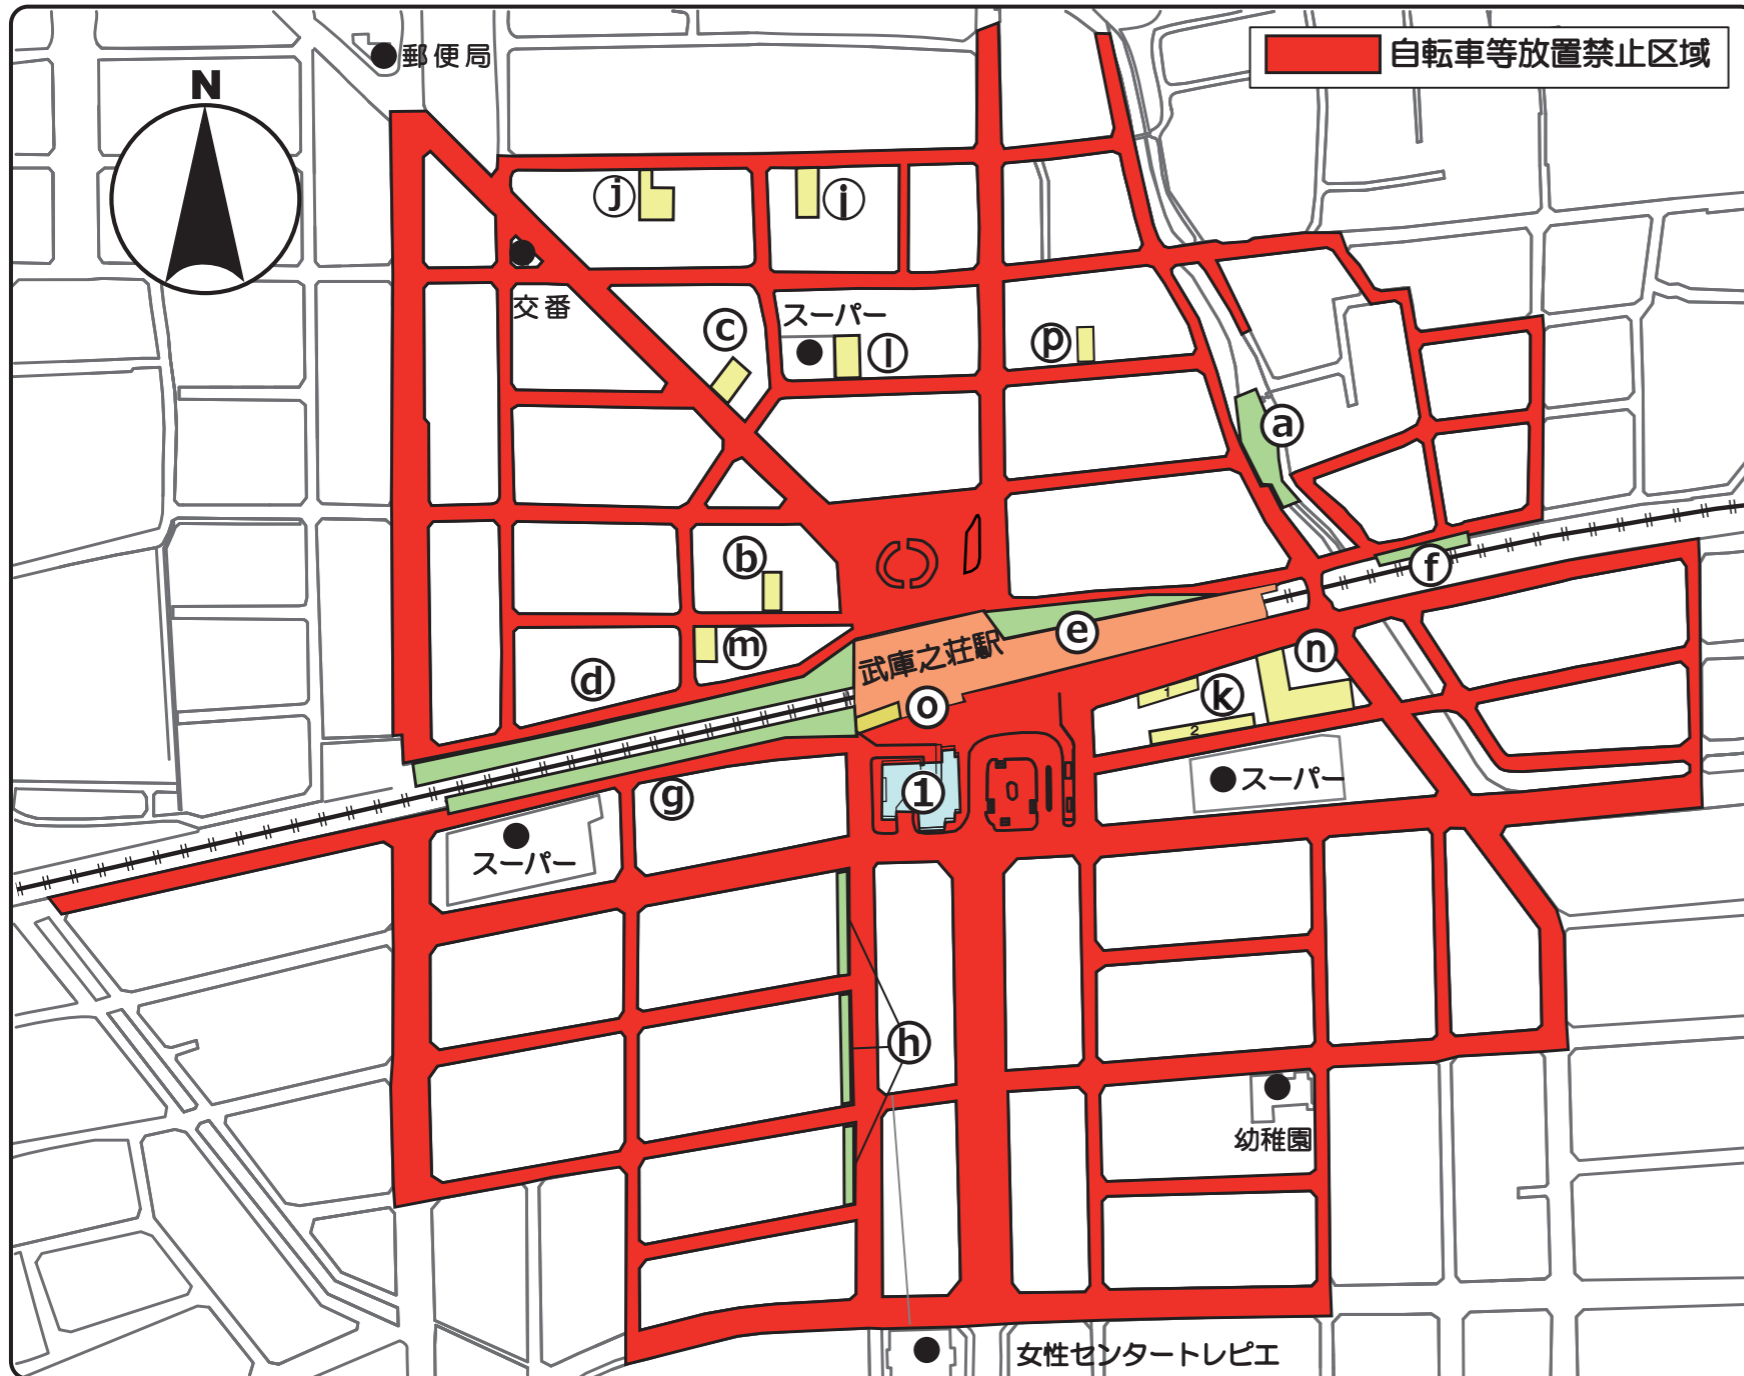

# 阪急武庫之荘駅周辺の 駐輪場と自転車等放置禁止区域

駐輪場利用料金等一覧表

記号	施設の名称 (問合せ先)	利用種別	利用料金		
			自転車	原付	
①	武庫之荘駅 第1自転車駐車場 (06-6438-3004)	定期利用	1か月	2,100円	
			3か月	5,900円	
		一時利用	1日1回	150円	
a	武庫之荘駅北 自転車駐車場 (06-6432-7660)	定期利用	1か月	1,570円	
			3か月	4,400円	
		一時利用	1日1回	160円	
b	阪急武庫之荘駅前 第1駐輪場	コイン式	8時間まで170円 以降6時間毎50円		
c	阪急武庫之荘駅前 第2駐輪場	コイン式	10時間まで150円 以降6時間毎50円		
d		定期利用	1か月	1,600円	4,200円
			3か月	4,600円	
e	武庫之荘 駐輪センター (06-6438-5246)	定期利用	1か月	1,700円	12,300円
			3か月	4,900円	
f		"	1か月	2,600円	
			3か月	7,400円	
g		"	1か月	1,600円	4,200円
			3か月	4,600円	
h		"	1か月	1,700円	12,300円
			3か月	4,900円	
i	武庫之荘駅北 第4駐輪場	コイン式	24時間毎150円		
			定期利用	1か月	2,315円(税抜)
j	武庫之荘駅北口 駐輪場第1	コイン式	10時間まで100円 24時間まで150円 以降24時間毎150円		
			①	60分無料 8時間まで200円 以降5時間毎50円	
k	阪急武庫之荘駅 南側駐輪場	コイン式	② 8時間まで150円 以降5時間毎50円		
			①	24時間毎200円 24時間毎180円	
l	武庫之荘駅北口 駐輪場第2	コイン式 電子マネー	24時間毎200円 24時間毎180円		
m	武庫之荘北 日置駐輪場	コイン式	10時間まで150円 以降6時間毎50円		
n	武庫之荘駅南口 駐輪場第1	定期利用	1か月	2,400円	2,400円
			3か月	7,000円	7,000円
o	武庫之荘駅南口 自転車駐車場	コイン式	24時間毎200円		24時間毎200円
			1時間無料 8時間まで160円 24時間まで320円 以降24時間毎270円		
p	武庫之荘駅北口 駐輪場第3	コイン式	12時間まで150円 以降8時間ごと50円		

◎利用状況については、電話又は直接現場にてお確かめください。

◎コイン式の利用料金については、案内看板等でご確認のうえご利用ください。

※料金及び利用種別等はR5.4.1時点のものであり、変更される場合もあります。