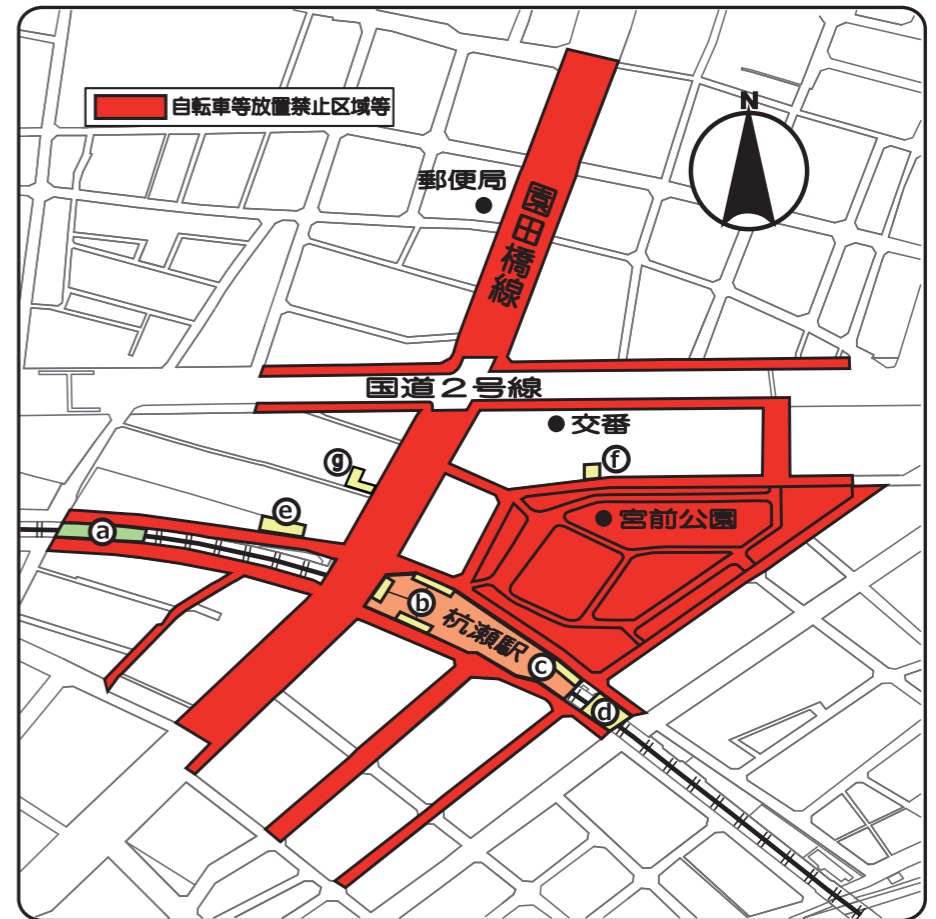

駐輪場利用料金等一覧表

記号	施設の名称	利用種別		利用料金	
				自転車	原付
①	エコステーション21 マックスバリュ大物店	コイン式	60分 無料	6時間毎 120円	
				定期利用	1か月
②	エコステーション21 阪神大物 (0120-9235-21)	コイン式	60分 無料	12時間毎 24時間毎 120円	24時間毎 240円
				シェアサイクリング	30分130円~

エコステーション21阪神杭瀬西第①、エコステーション21阪神大物②は、シェアサイクリングサービス「HELLO CYCLING」のターミナル設置箇所になっています。詳しい利用方法はホームページでご確認ください。

HELLO CYCLING 検索 🔍

駐輪場と自転車等放置禁止区域等
阪神杭瀬駅及び阪神大物駅の

駐輪場利用料金等一覧表

記号	施設の名称	利用種別		利用料金	
				自転車	原付
①	エコステーション21 阪神杭瀬西 (0120-9235-21)	定期利用	1か月	2,100円	3,200円
②	エコステーション21 ヨッテ杭瀬A・B	コイン式	60分 無料	6時間毎 120円	
③	エコステーション21 ヨッテ杭瀬C	コイン式	60分 無料	12時間毎 120円	
④	エコステーション21 阪神杭瀬東 (0120-9235-21)	定期利用	1か月	2,100円	3,200円
		コイン式	60分 無料	12時間毎 120円	12時間毎 240円
⑤	エコステーション21 阪神杭瀬西第2	コイン式		24時間毎 120円	
		シェアサイクル		30分130円~	
⑥	サイクルタイムズ 杭瀬駅前	コイン式		12時間毎 100円	
⑦	サイクルパーク杭瀬駅前 第1駐輪場	コイン式	12時間まで	150円	
			24時間まで	200円	