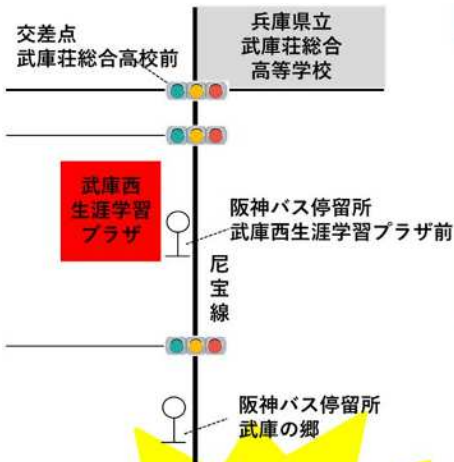

ようこそ！武庫地区へ！！

このイベントは武庫地区で新たに子育てを始めた方や転入された子育て世代の方に武庫地区の良さを知っていただくために始まったイベントです。どなたでも楽しんで参加できる内容が盛りだくさん！

武庫地区の情報をGETできますよ～☆ぜひ、遊びに来てくださいね♪

いちごちゃんフェスタ

5.31
SUN

武庫西生涯学習プラザ（ゆうやけプラザ）3階ホール
（尼崎市武庫の里1丁目13番29号）

※駐車台数には限りがあります。公共交通機関でお越しください。

ブース

※一部有料ブースがあります。

バルーンアート・工作体験・缶バッジづくりなどを予定。

ステージ

（予定）

ヒーローショーやジャグリングショーなど迫力満点のステージをお届け！！ゆるキャラ達も登場するよ～！
「武庫地区のえがお」表彰式も行います！

※内容は変更になることがあります。

今年もヒーローが
やってくる！！

同志社戦隊

タナレロジャ

● **時 間** 午前10時30分～午後2時
（開場は午前10時15分、最終入場は午後1時30分まで）

● **対 象** どなたでも

● **入場無料!** 先着150組

※人数制限を行う場合もあります。

● ホームページはこちらのQRから→

★武庫西名物★
ポッフコーン
もあるよ!!