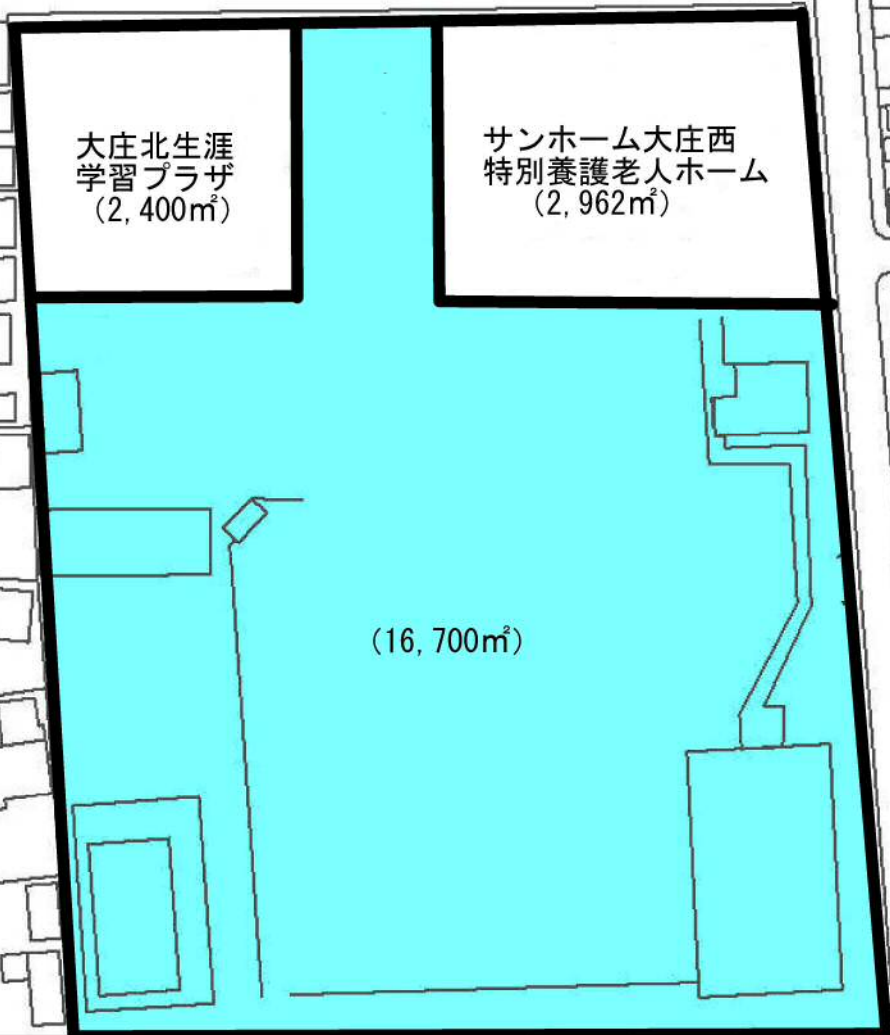

南ノ口公園
(7,755㎡)

大庄北生涯
学習プラザ
(2,400㎡)

サンホーム大庄西
特別養護老人ホーム
(2,962㎡)

(16,700㎡)

※ 面積については、確定したものではございません。