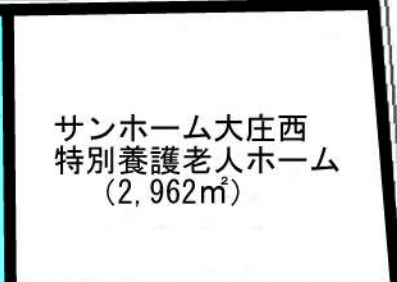

南ノ口公園
(7,755㎡)

大庄北生涯
学習プラザ
(2,400㎡)

サンホーム大庄西
特別養護老人ホーム
(2,962㎡)

(16,700㎡)

※ 面積については、確定したものではございません。