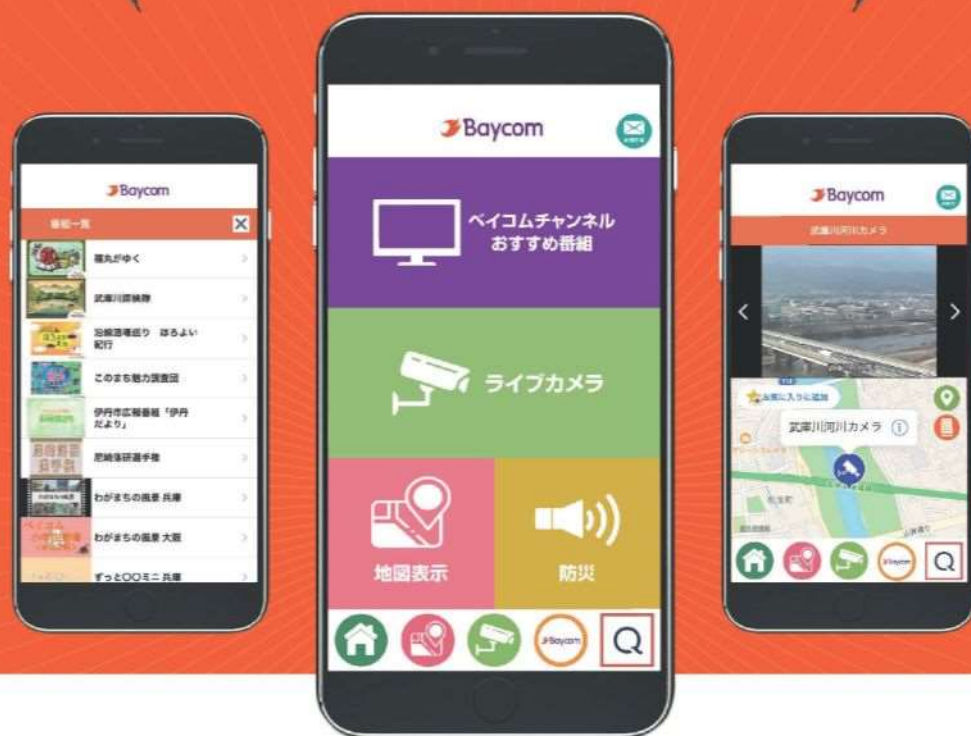

リモコンの12chを押しても  
番組が映らないときは!

地上デジタルテレビの  
再スキャン操作が必要です!

再スキャンの方法は、テレビの機種・  
設置によって操作方法が異なります

編者コード: 00901

# 地域密着番組・防災情報 いつでもどこでもスマホで見られる Baycomアプリ