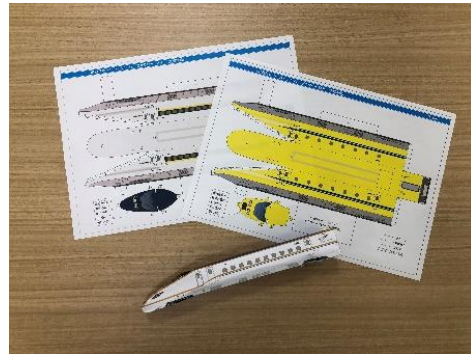

展示イメージ②

1 開催概要

日 時：10月26日(月)～11月6日(金)午前9時～午後5時

※水曜日は休館

会 場：小田南生涯学習プラザ 1階 ロビー（尼崎市長洲中通1丁目6-10）

入場料：無料

2 主な内容

- ▼新快速運行50周年記念のポスター・鉄道写真
- ▼段ボール製のガチャポンの設置
- ▼塗り絵とペーパークラフト（小学生以下の人にはプレゼントします）

以 上