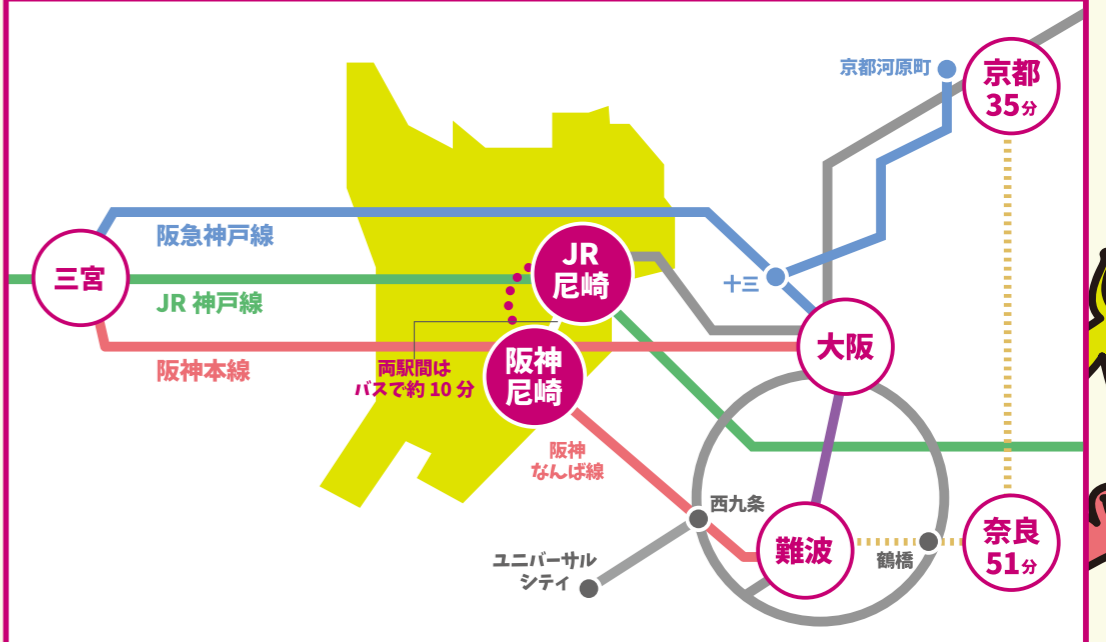

以 上

がんばりませ〜! 尼崎!

GO TO キャンペーンとの併用可
宿泊金額から

1人1泊あたり
2,000円
の割引!

関西2府4県(兵庫県、大阪府、京都府、滋賀県、奈良県、和歌山県)、
岡山県、鳥取県、徳島県にお住まいの方限定

Welcome to Amagasaki キャンペーン
2020.8.17 **mon** → **30** **sun**

※2020年8月5日(水)以降に申し込みのあった予約に限ります

対象宿泊施設 ・本キャンペーンの予約状況は各施設にお問い合わせください

阪神尼崎

都ホテル尼崎
住所 尼崎市昭和通 2-7-1
電話 06-6488-7777

尼崎セントラルホテル
住所 尼崎市昭和南通 4-30
電話 06-6411-5000

ワイズホテル阪神尼崎駅前
住所 尼崎市神田北通 1-3
電話 06-6419-0301

東横イン阪神尼崎駅前
住所 尼崎市御園町 19
電話 06-6416-1045

尼崎プラザホテル阪神尼崎
住所 尼崎市神田北通 3-27
電話 06-6430-1100

ホテルファーストステイ尼崎
住所 尼崎市東難波町5-16-26
電話 06-6401-3300

阪神出屋敷

サンホテル尼崎
住所 尼崎市宮内町 1-26
電話 06-6417-1300

阪神杭瀬

STAY HOTEL
住所 尼崎市杭瀬本町 1-8-1
電話 06-6487-4111

JR 尼崎

ホテルヴィスキオ尼崎
住所 尼崎市潮江 1-4-1
電話 06-6491-0002

map

access

一般社団法人 あまがさき観光局
兵庫県尼崎市開明町 2-1-1

お問合せ 06-6409-4946

精進の城下町
ジョー
ある町
尼崎