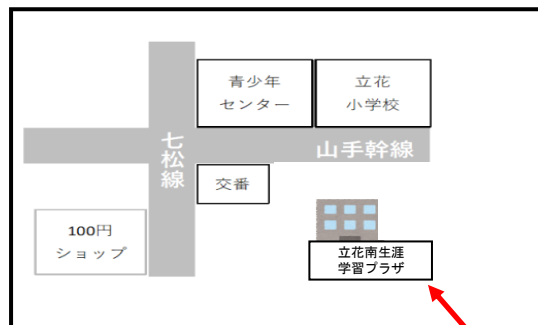

バルーン
アート

もぐら
たたき

どんぐりミニ工作
花かご作り

子育て支援にかかわる
団体が集まりステー
ジ・ブース・展示を繰り
広げます。
立花地区にいつまでも
住み続けたいと思える
ような“出会い”“学び”
“ステキ”を見つけに、
ご家族揃って遊びに来
てくださいね！

折り紙

ハロウィン
リース作り

こども
薬剤師体験

警報発令等、荒天の場合は
中止とします。

創作4コマ
紙芝居づくり

「どこ行く？」
ボード作り

ハロウィンの
カップケーキ作り

申込・材料費
必要

あまりパネルで写真撮
りはしてっぼう

絵本「とんとんとん」
のぬりえ

警報発令等、荒天の場合の中止の確認は、立花地域課 Facebook
「ハロー！たちばな」をご覧ください。（下の QR コードから
アドレスを読み取れます。）

ハロー！たちばな Facebook

検索

立花南生涯学習プラザ

(大西保育所と併設)

尼崎市大西町 1-14-5

公共交通機関または自転車等でご来館くださいますようお願いいたします。

○主な展示内容○

「活動紹介パネル展示」、「作品展示」

○ステージ発表○