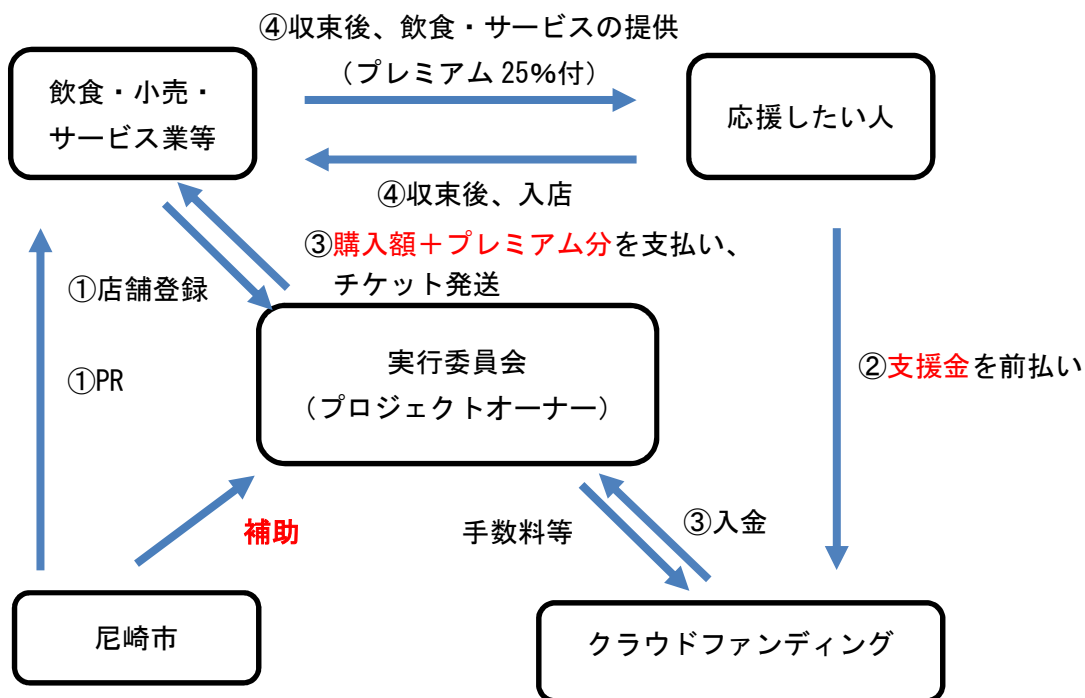

2 事業内容

新型コロナウイルス感染症の拡大によって影響を受ける飲食店等経営者に対し、飲食・サービス代を応援者が先払いし、収束後に飲食・サービスの提供を受ける仕組み。

<具体的なスキーム>

<応援メニュー>

- ・利用券購入型 … 3,000円分（販売額2,400円）、5,000円分（販売額4,000円）、10,000円分（販売額8,000円）※いずれも希望店舗を指定
- ・寄附型 … 1,000円以上（全参加店舗で分配）