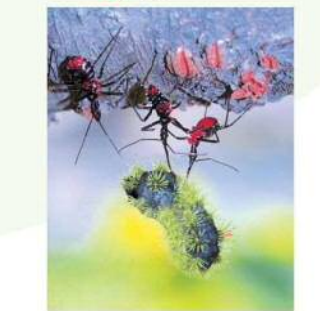

「落としなや!」
近松公園
喜多安弘

12月

日	月	火	水	木	金	土
		1	2	3	4	5
6	7	8	9	10	11	12
13	14	15	16	17	18	19
20	21	22	23	24	25	26
27	28	29	30	31