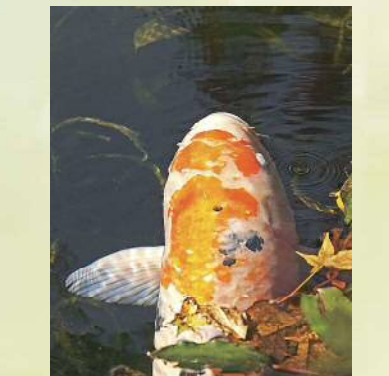

藤川
「秋麗ら」
山田 博

日	月	火	水	木	金	土
1	2	3	4	5	6	7
8	9	10	11	12	13	14
15	16	17	18	19	20	21
22	23	24	25	26	27	28
29	30					

11月