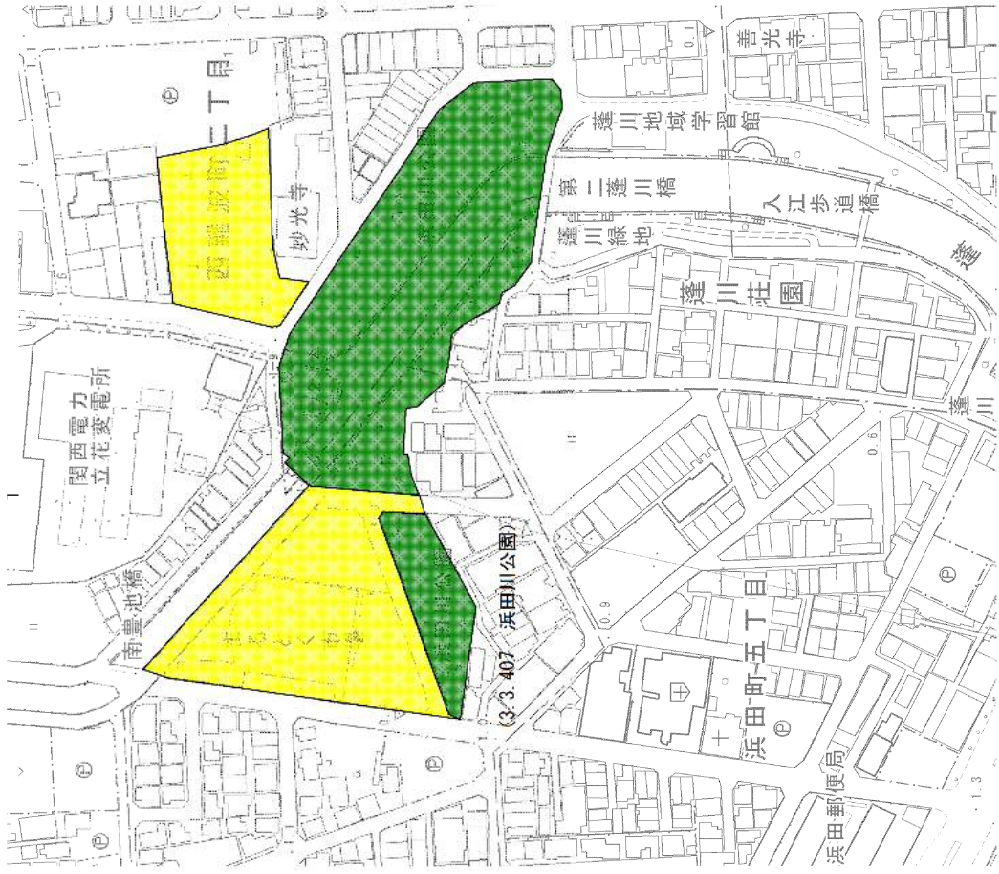

変更(削除)区域

18

縮尺 1:2,000

計画図(案)

阪神間都市計画公園の変更(尼崎市決定)  
名称: 3.3.407 浜田川公園(近隣公園)

20

縮尺 1:2,000

計画図(案)

阪神間都市計画公園の変更(尼崎市決定)  
名称: 3.3.404 宮前公園(近隣公園)

19

計画図(案)

阪神間都市計画公園の変更(尼崎市決定)  
名称: 3.3.410 浜田公園(近隣公園)

縮尺 1:2,000

|  |          |
|--|----------|
|  | 既定区域     |
|  | 変更(削除)区域 |

計画図(案)

阪神間都市計画公園の変更(尼崎市決定)  
名称: 3.3.408 蓬川公園(近隣公園)