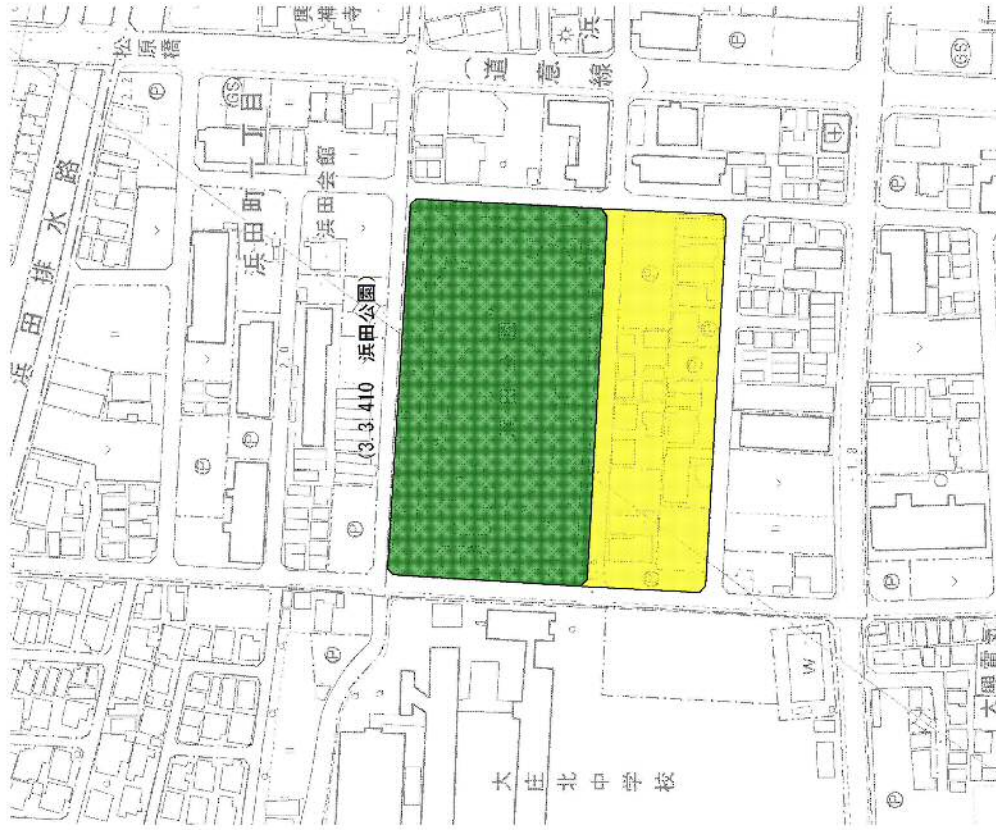

阪神間都市計画公園の変更(尼崎市決定)  
名称: 3.3.404 宮前公園(近隣公園)

19

計画図(案)

阪神間都市計画公園の変更(尼崎市決定)  
名称: 3.3.410 浜田公園(近隣公園)

縮尺 1:2,000

|  |          |
|--|----------|
|  | 既定区域     |
|  | 変更(削除)区域 |

計画図(案)

阪神間都市計画公園の変更(尼崎市決定)  
名称: 3.3.408 蓬川公園(近隣公園)

縮尺 1:2,000

|  |          |
|--|----------|
|  | 既定区域     |
|  | 変更(削除)区域 |

計画図 (案)

阪神間都市計画公園の変更 (尼崎市決定)  
 名称 : 3.3.413 潮江公園 (近隣公園)

縮尺 1:2,000

|  |            |
|--|------------|
|  | 既決定区域      |
|  | 変更 (削除) 区域 |