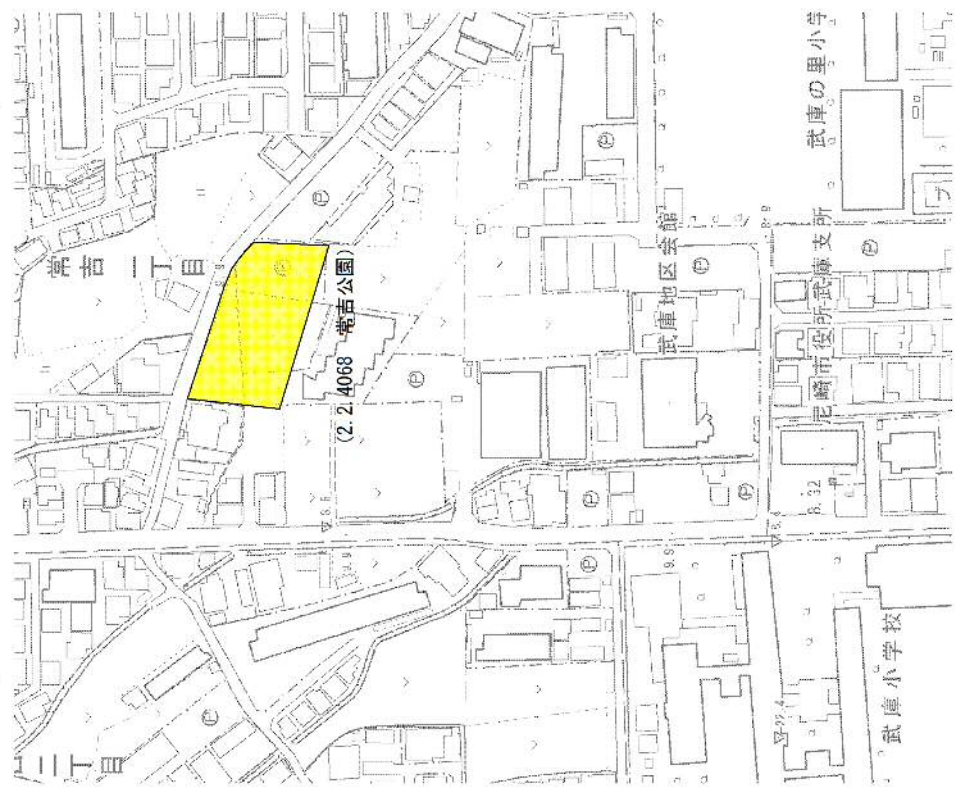

計画図(案)

阪神間都市計画公園の変更(尼崎市決定)
名称: 2.2.4068 常吉公園(街区公園)