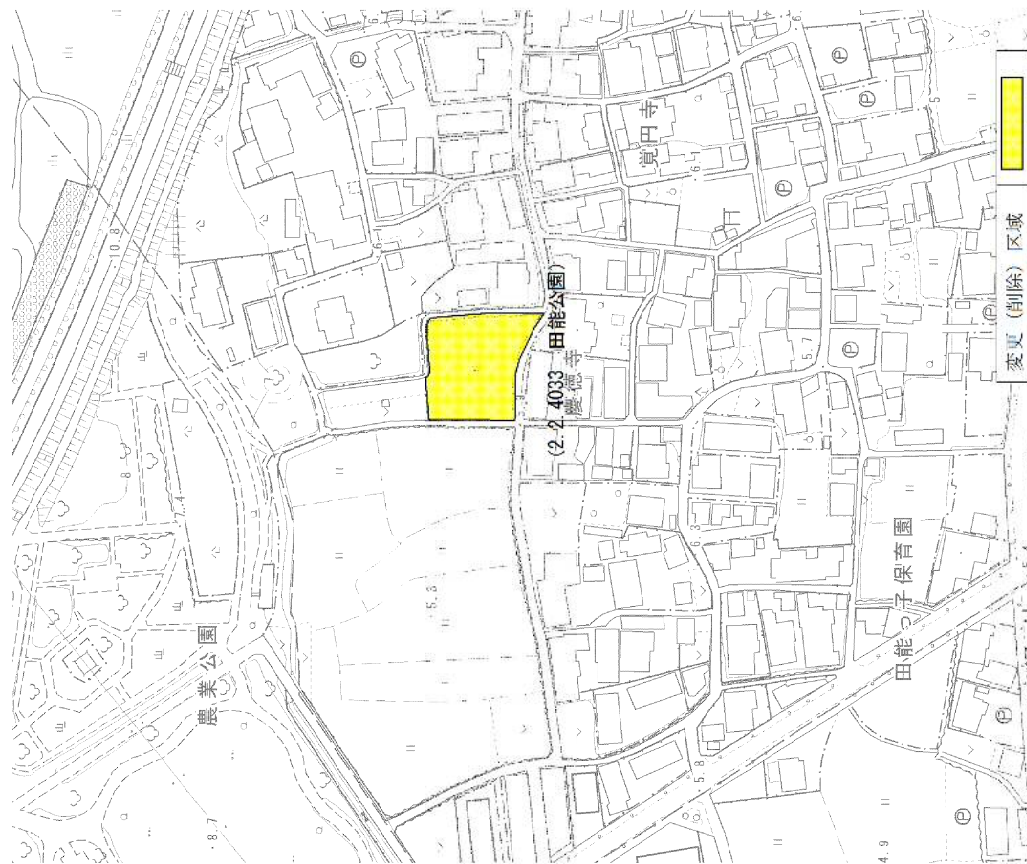

阪神間都市計画公園の変更(尼崎市決定)  
名称: 2.2.4017 竹谷公園(街区公園)

変更(削除) 区域

縮尺 1:2,000

計画図(案)

阪神間都市計画公園の変更(尼崎市決定)  
名称: 2.2.4002 常光寺北公園(街区公園)

変更(削除) 区域

縮尺 1:2,000

計画図(案)

阪神間都市計画公園の変更(尼崎市決定)  
名称: 2.2.4033 田能公園(街区公園)

縮尺 1:2,000

計画図(案)

阪神間都市計画公園の変更(尼崎市決定)  
名称: 2.2.4048 西端公園(街区公園)

変更(削除)区域

縮尺 1:2,000

計画図(案)

阪神間都市計画公園の変更(尼崎市決定)  
名称: 2.2.4063 南守部公園(街区公園)