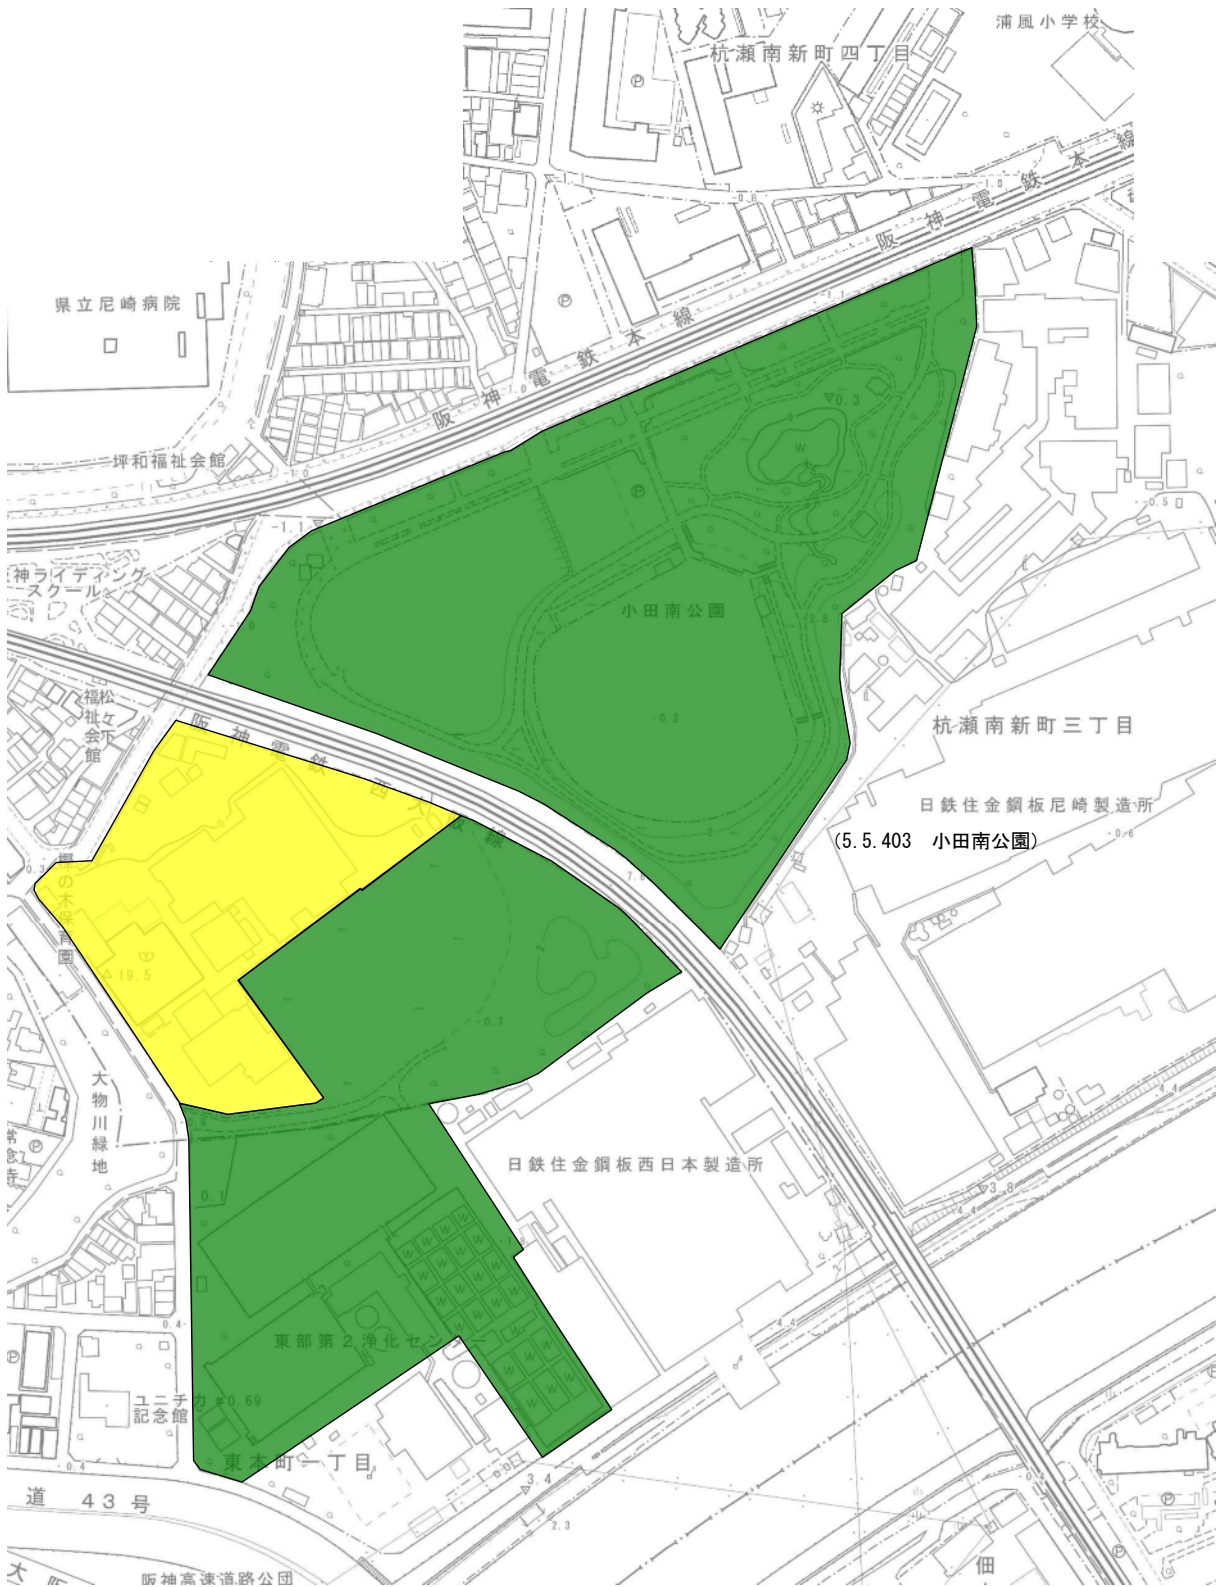

|          |  |
|----------|--|
| 既決定区域    |  |
| 変更(削除)区域 |  |

計画図(案)

阪神間都市計画公園の変更(尼崎市決定)  
名称: 5.5.403 小田南公園(総合公園)

縮尺 1:2,500

|          |  |
|----------|--|
| 既決定区域    |  |
| 変更(削除)区域 |  |

縮尺 1:2,000

計画図(案)