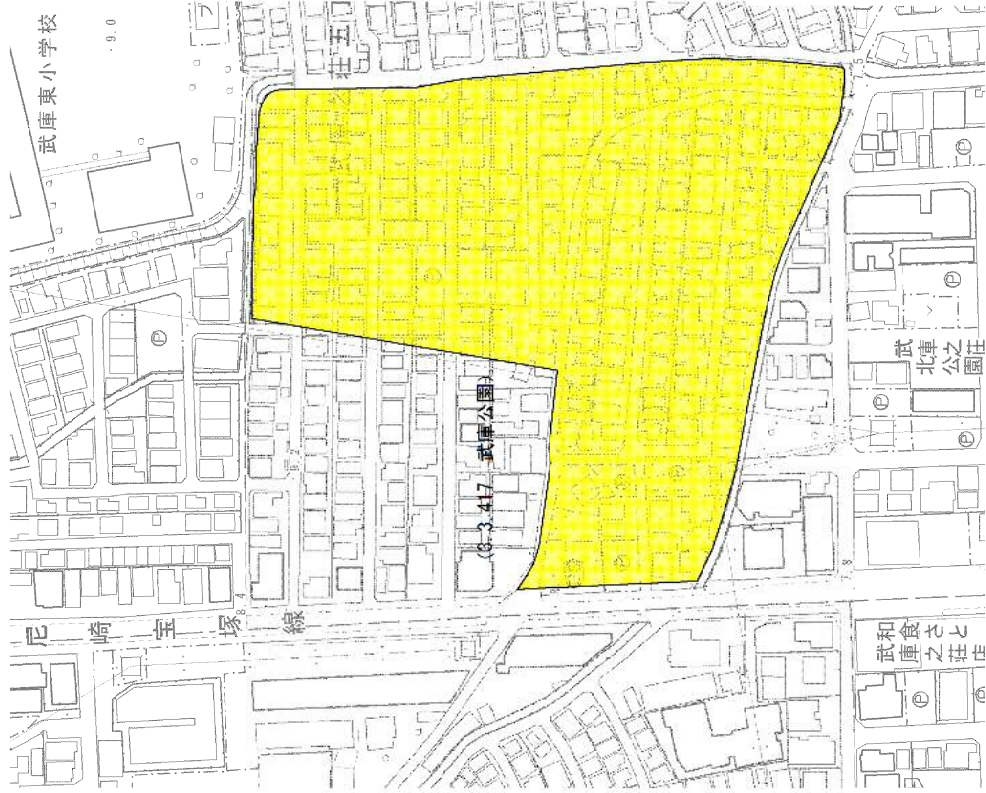

縮尺 1:2,000

計画図(案)

阪神間都市計画公園の変更(尼崎市決定)

名称: 3.3.417 武庫公園(近隣公園)

変更(削除)区域