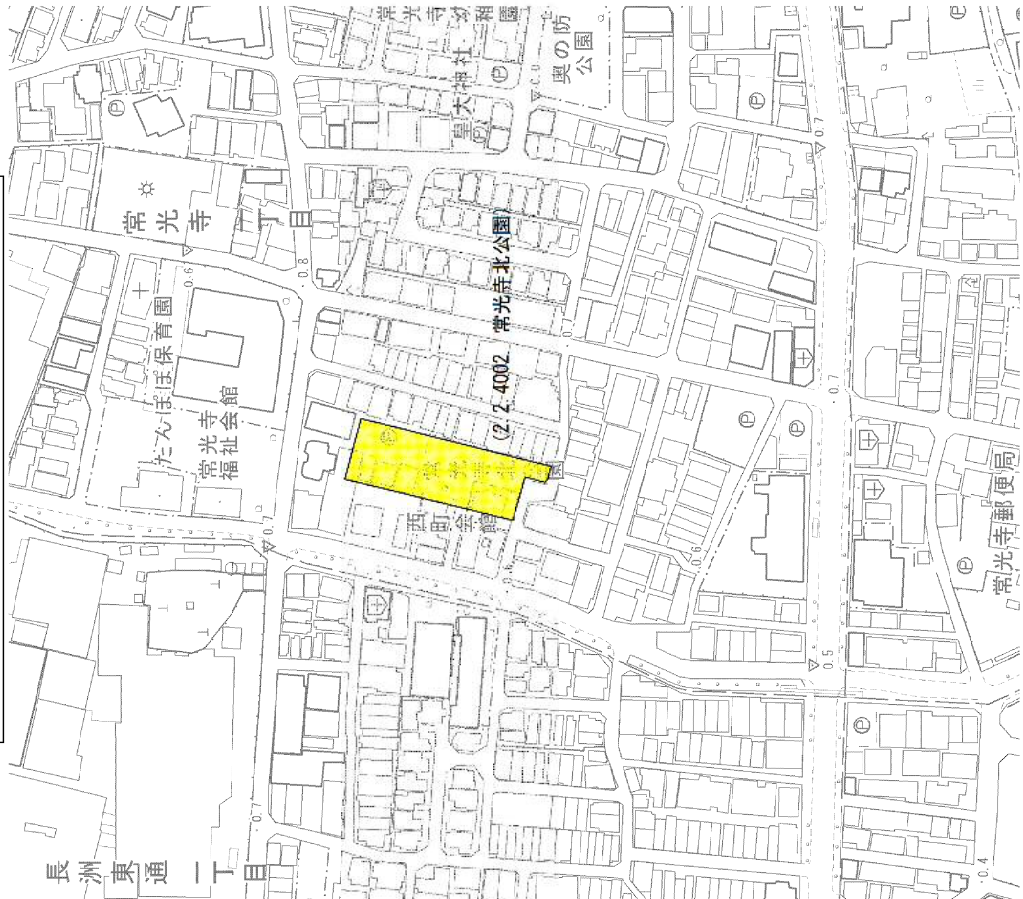

阪神間都市計画公園の変更(尼崎市決定)  
名称: 2.2.4017 竹谷公園(街区公園)

変更(削除) 区域

縮尺 1:2,000

計画図(案)

阪神間都市計画公園の変更(尼崎市決定)  
名称: 2.2.4002 常光寺北公園(街区公園)

変更(削除) 区域

縮尺 1:2,000

計画図(案)