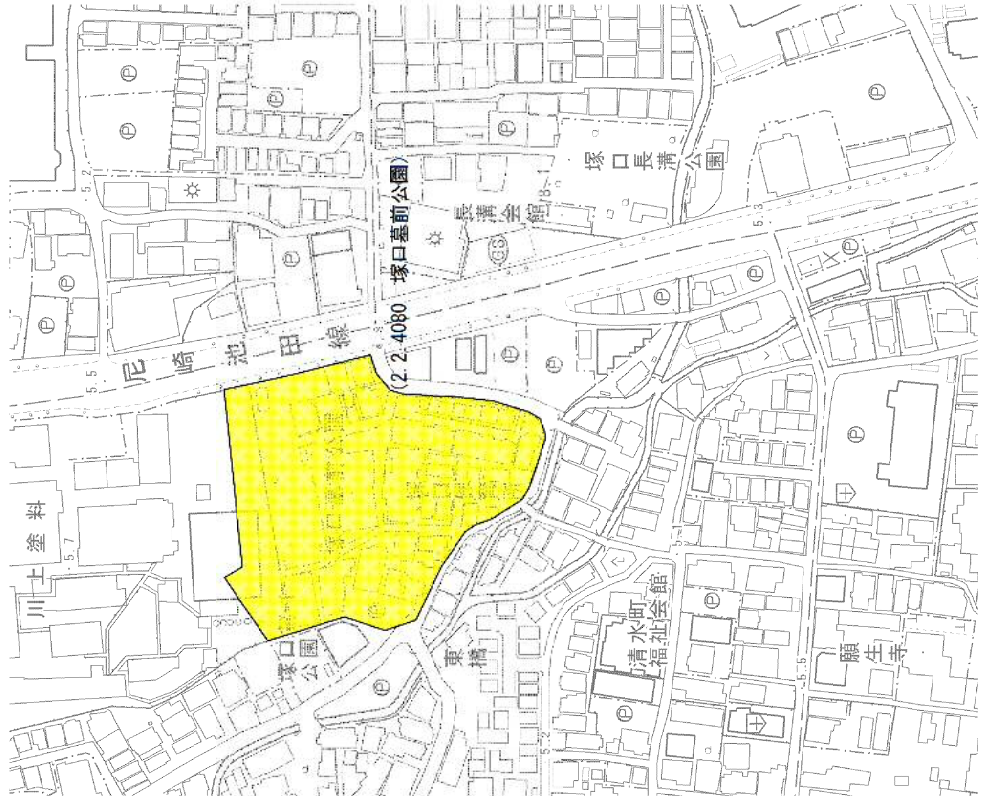

計画図(案)

阪神間都市計画公園の変更(尼崎市決定)
名称: 2.2.4080 塚口墓前公園(街区公園)