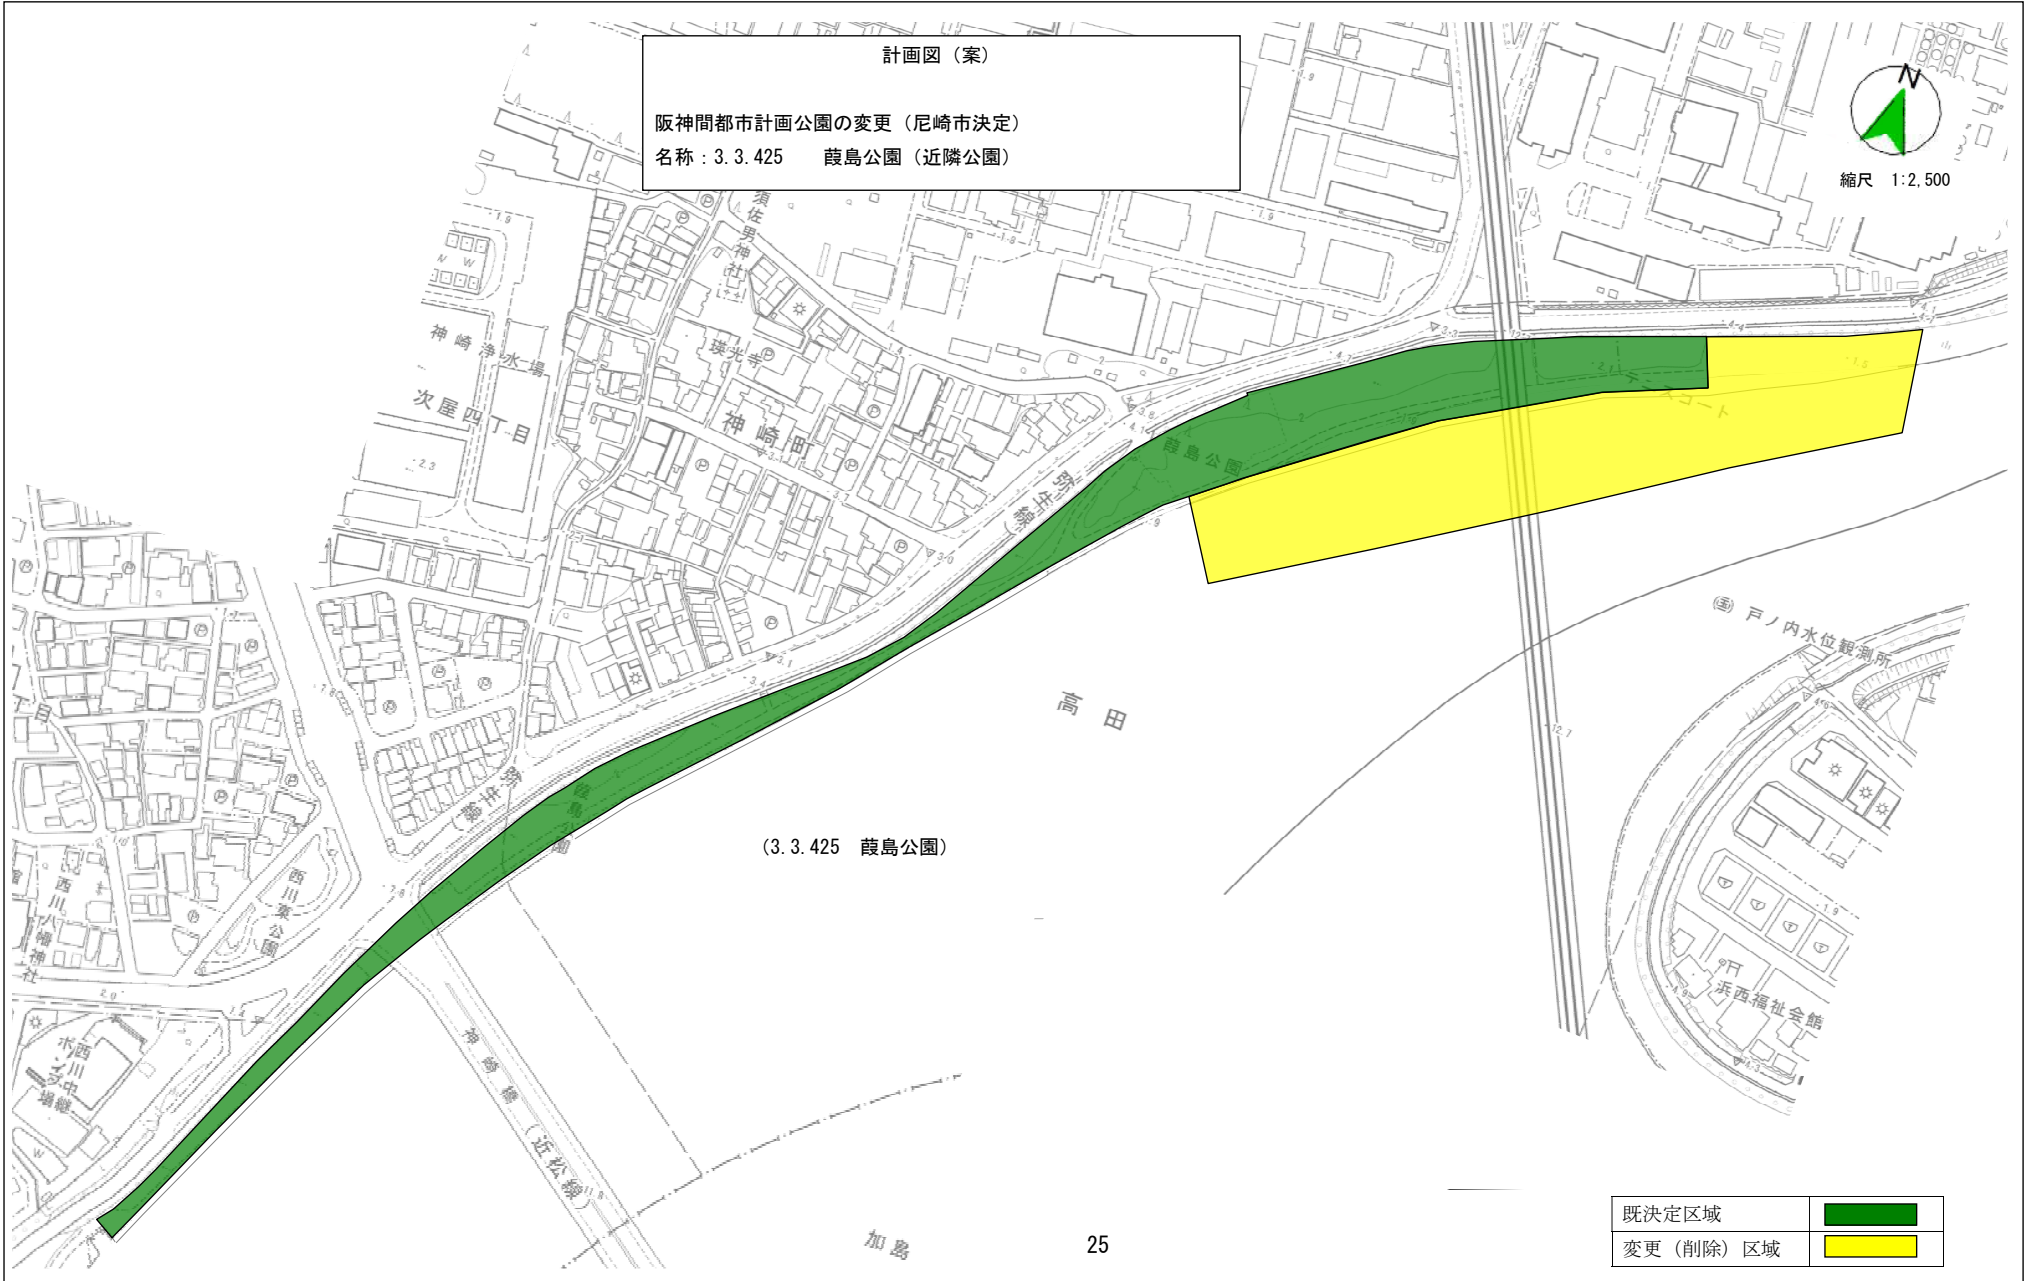

計画図 (案)

阪神間都市計画公園の変更 (尼崎市決定)  
 名称 : 7.3.401 佐璞丘公園 (特殊公園)

縮尺 1:2,500

|  |            |
|--|------------|
|  | 既決定区域      |
|  | 変更 (削除) 区域 |

計画図(案)

阪神間都市計画公園の変更(尼崎市決定)  
名称: 3.3.425 葭島公園(近隣公園)

縮尺 1:2,500

(3.3.425 葭島公園)