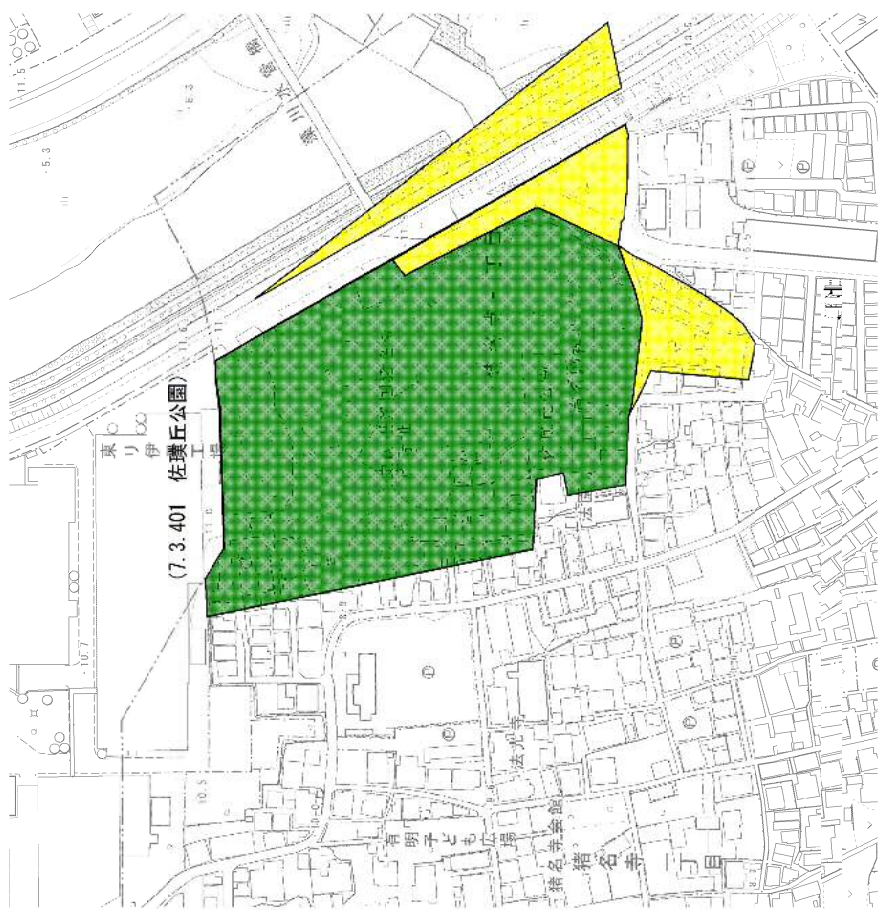

縮尺 1:2,000

|  |          |
|--|----------|
|  | 既定区域     |
|  | 変更(削除)区域 |

計画図 (案)

阪神間都市計画公園の変更 (尼崎市決定)  
 名称 : 3.3.413 潮江公園 (近隣公園)

縮尺 1:2,000

|  |            |
|--|------------|
|  | 既決定区域      |
|  | 変更 (削除) 区域 |

計画図 (案)

阪神間都市計画公園の変更 (尼崎市決定)  
 名称 : 7.3.401 佐璞丘公園 (特殊公園)

縮尺 1:2,500

|  |            |
|--|------------|
|  | 既決定区域      |
|  | 変更 (削除) 区域 |

計画図(案)

阪神間都市計画公園の変更(尼崎市決定)  
名称: 3.3.425 葭島公園(近隣公園)

縮尺 1:2,500

(3.3.425 葭島公園)