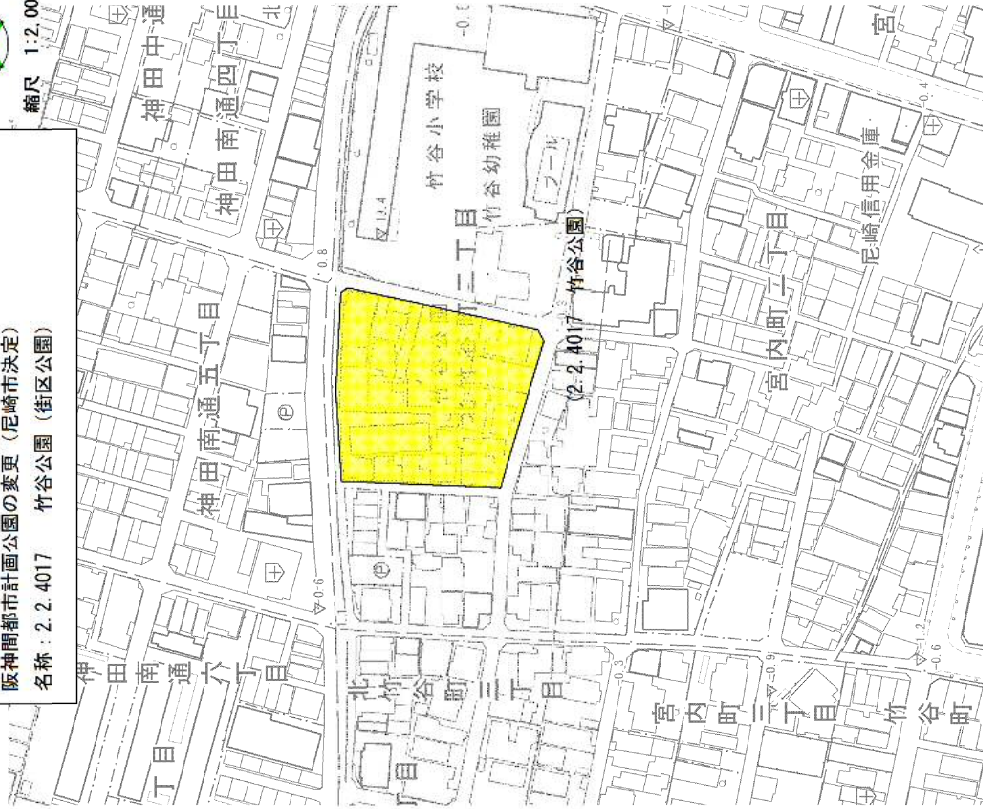

縮尺 1:2,000

計画図(案)

阪神間都市計画公園の変更(尼崎市決定)
名称: 2.2.4017 竹谷公園(街区公園)