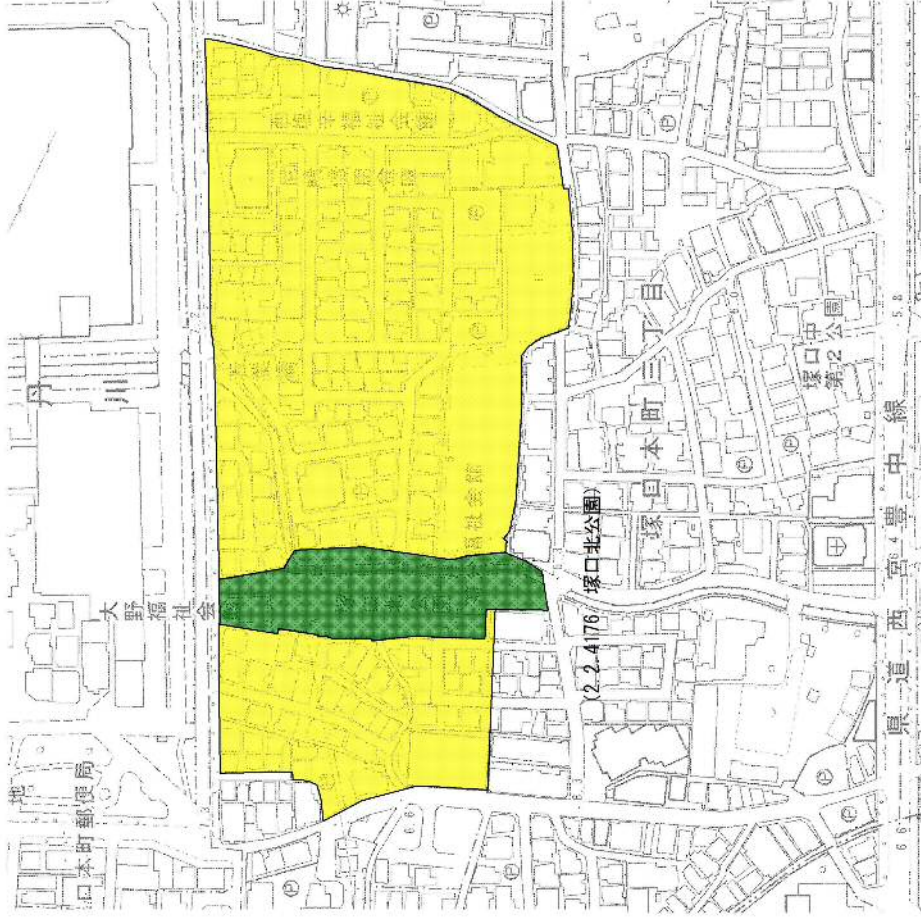

縮尺 1:2,000

計画図(案)

阪神間都市計画公園の変更(尼崎市決定)  
名称: 2.2.4145 南台公園(街区公園)

縮尺 1:2,000

計画図(案)

阪神間都市計画公園の変更(尼崎市決定)  
名称: 2.2.4176 塚口北公園(街区公園)

縮尺 1:2,000

計画図(案)

阪神間都市計画公園の変更(尼崎市決定)  
名称: 3.3.401 大物公園(近隣公園)

既定区域

変更(削除)区域

17

縮尺 1:2,000

計画図(案)

阪神間都市計画公園の変更(尼崎市決定)  
名称: 3.3.402 橋公園(近隣公園)

既定区域

変更(削除)区域

18

縮尺 1:2,000

計画図(案)

阪神間都市計画公園の変更(尼崎市決定)  
名称: 3.3.407 浜田川公園(近隣公園)

20

縮尺 1:2,000

計画図(案)