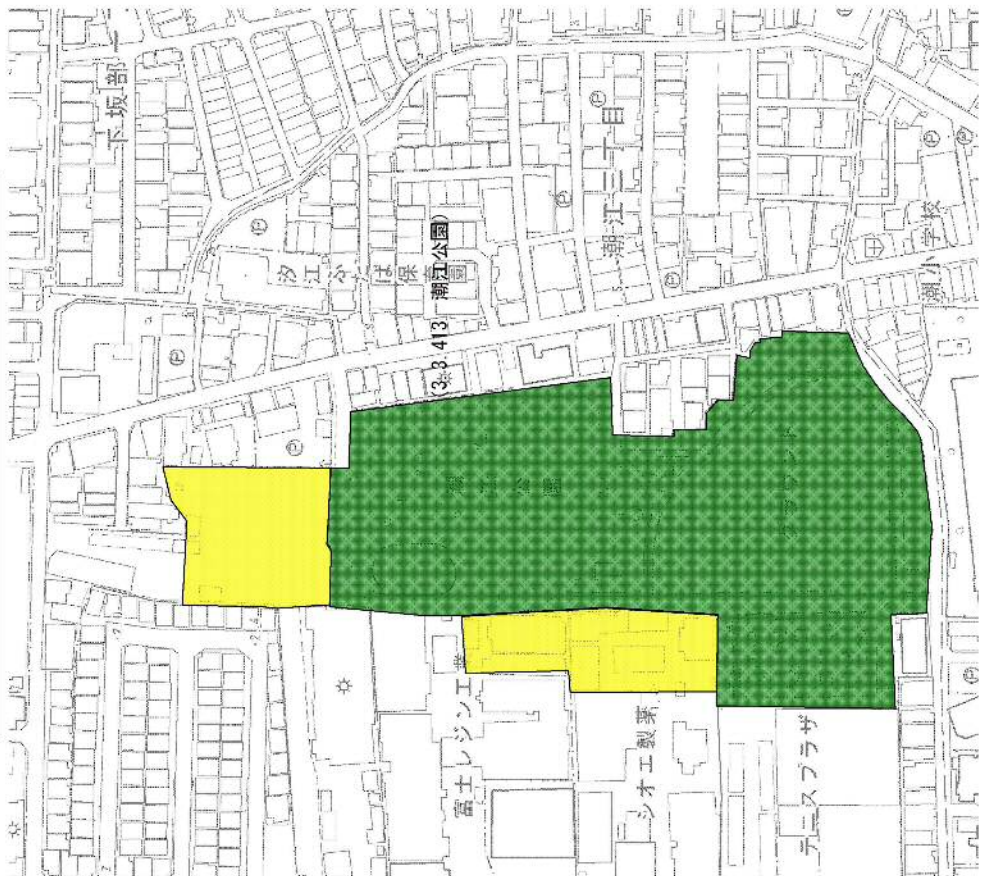

縮尺 1:2,000

|  |          |
|--|----------|
|  | 既定区域     |
|  | 変更(削除)区域 |

計画図 (案)

阪神間都市計画公園の変更 (尼崎市決定)  
 名称 : 3.3.413 潮江公園 (近隣公園)

縮尺 1:2,000

|  |            |
|--|------------|
|  | 既決定区域      |
|  | 変更 (削除) 区域 |

計画図 (案)

阪神間都市計画公園の変更 (尼崎市決定)  
 名称 : 7.3.401 佐璞丘公園 (特殊公園)

縮尺 1:2,500

|  |            |
|--|------------|
|  | 既決定区域      |
|  | 変更 (削除) 区域 |

計画図(案)

阪神間都市計画公園の変更(尼崎市決定)  
名称: 3.3.425 葭島公園(近隣公園)

縮尺 1:2,500

(3.3.425 葭島公園)