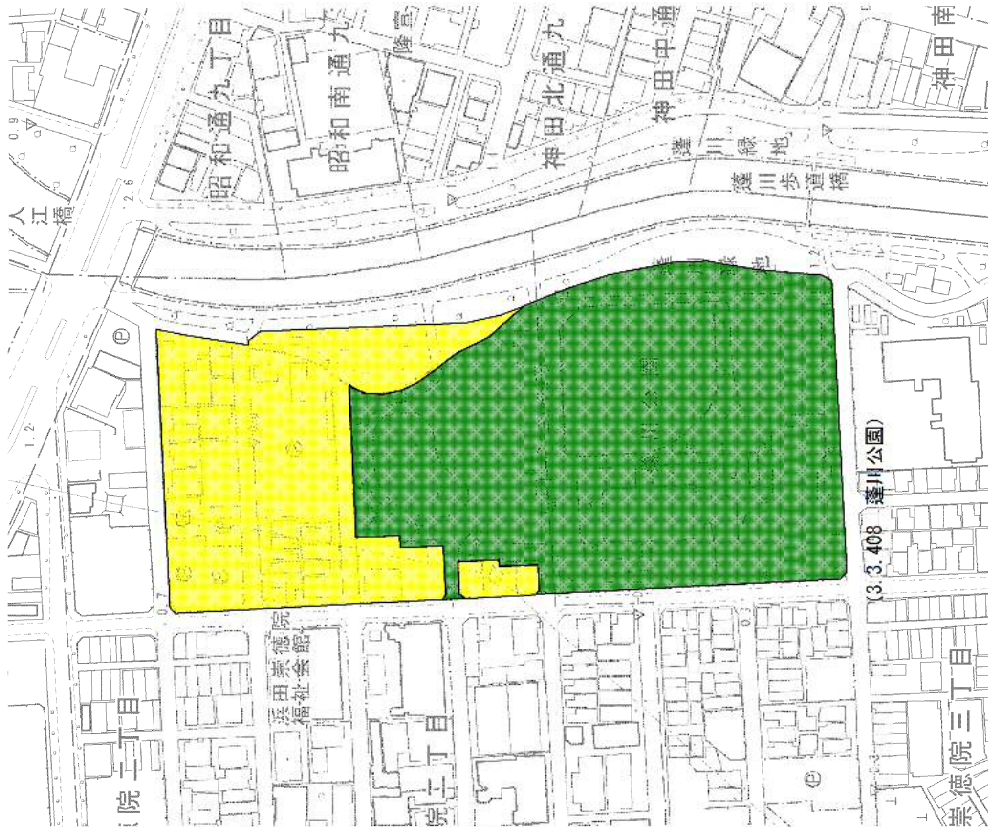

阪神間都市計画公園の変更(尼崎市決定)  
名称: 3.3.404 宮前公園(近隣公園)

19

計画図(案)

阪神間都市計画公園の変更(尼崎市決定)  
名称: 3.3.410 浜田公園(近隣公園)

縮尺 1:2,000

|  |          |
|--|----------|
|  | 既定区域     |
|  | 変更(削除)区域 |

計画図(案)

阪神間都市計画公園の変更(尼崎市決定)  
名称: 3.3.408 蓬川公園(近隣公園)

縮尺 1:2,000

|  |          |
|--|----------|
|  | 既定区域     |
|  | 変更(削除)区域 |

計画図 (案)

阪神間都市計画公園の変更 (尼崎市決定)  
 名称 : 3.3.413 潮江公園 (近隣公園)

縮尺 1:2,000

|  |            |
|--|------------|
|  | 既決定区域      |
|  | 変更 (削除) 区域 |