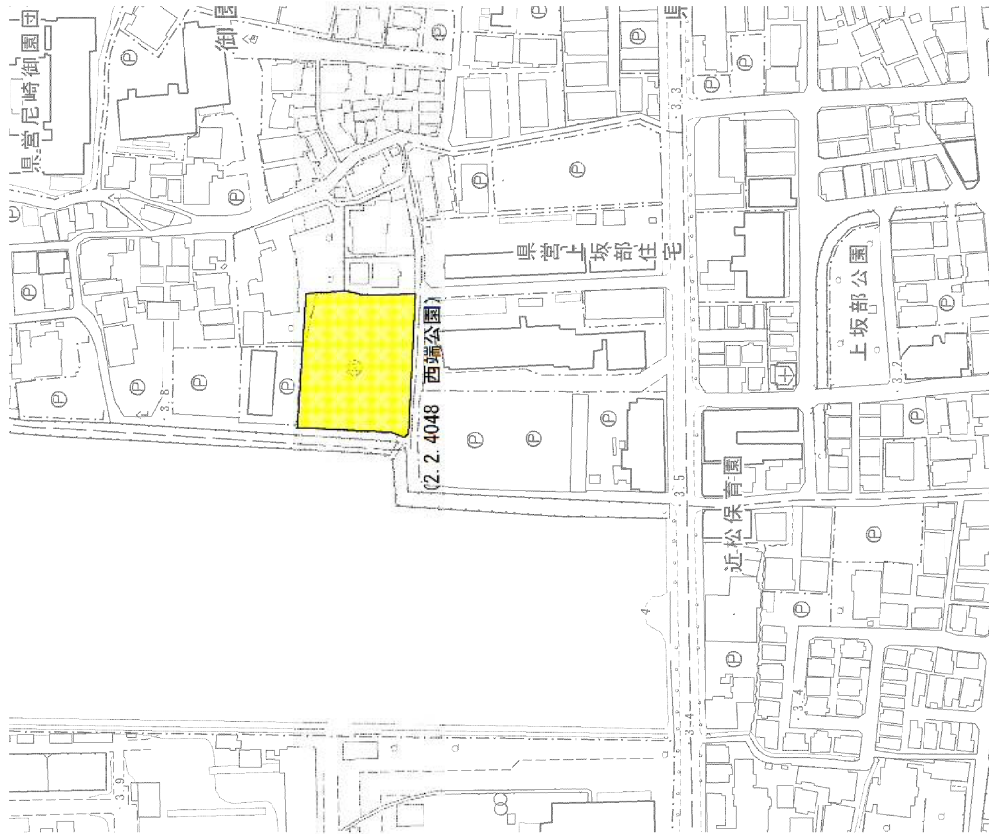

阪神間都市計画公園の変更(尼崎市決定)  
名称: 2.2.4017 竹谷公園(街区公園)

変更(削除) 区域

縮尺 1:2,000

計画図(案)

阪神間都市計画公園の変更(尼崎市決定)  
名称: 2.2.4002 常光寺北公園(街区公園)

変更(削除) 区域

縮尺 1:2,000

計画図(案)

阪神間都市計画公園の変更(尼崎市決定)  
名称: 2.2.4033 田能公園(街区公園)

縮尺 1:2,000

計画図(案)

阪神間都市計画公園の変更(尼崎市決定)  
名称: 2.2.4048 西端公園(街区公園)

変更(削除)区域

縮尺 1:2,000

計画図(案)

阪神間都市計画公園の変更(尼崎市決定)  
名称: 2.2.4063 南守部公園(街区公園)