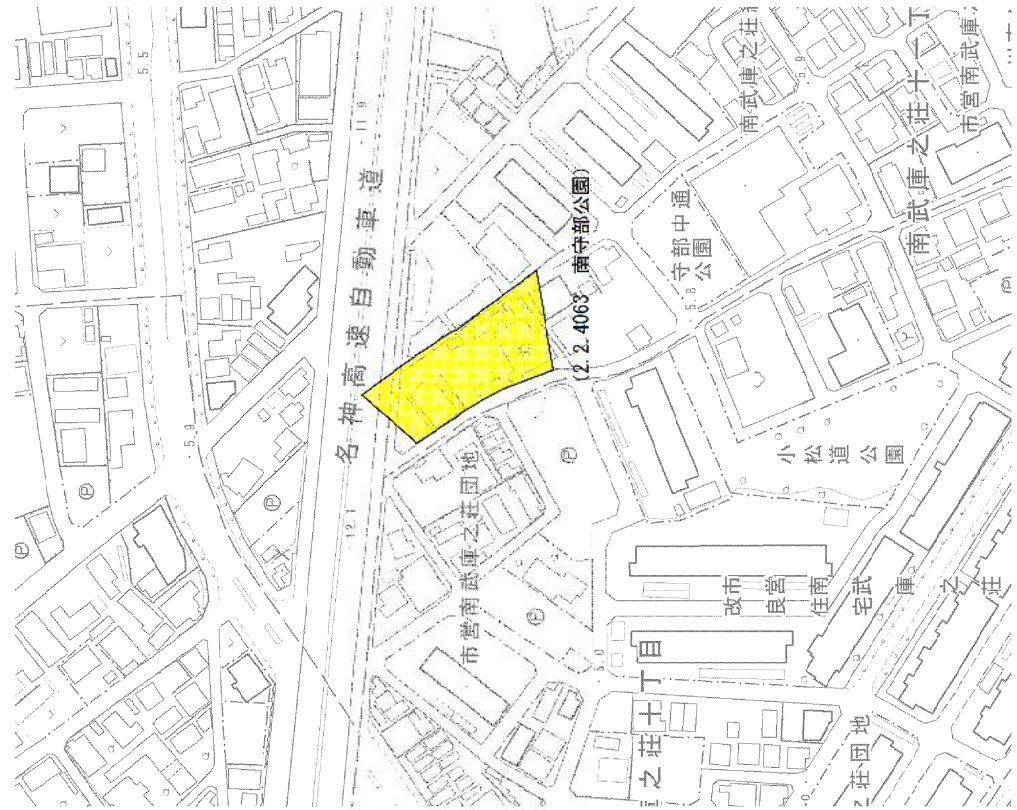

阪神間都市計画公園の変更(尼崎市決定)  
名称: 2.2.4033 田能公園(街区公園)

縮尺 1:2,000

計画図(案)

阪神間都市計画公園の変更(尼崎市決定)  
名称: 2.2.4048 西端公園(街区公園)

変更(削除)区域

縮尺 1:2,000

計画図(案)

阪神間都市計画公園の変更(尼崎市決定)  
名称: 2.2.4063 南守部公園(街区公園)