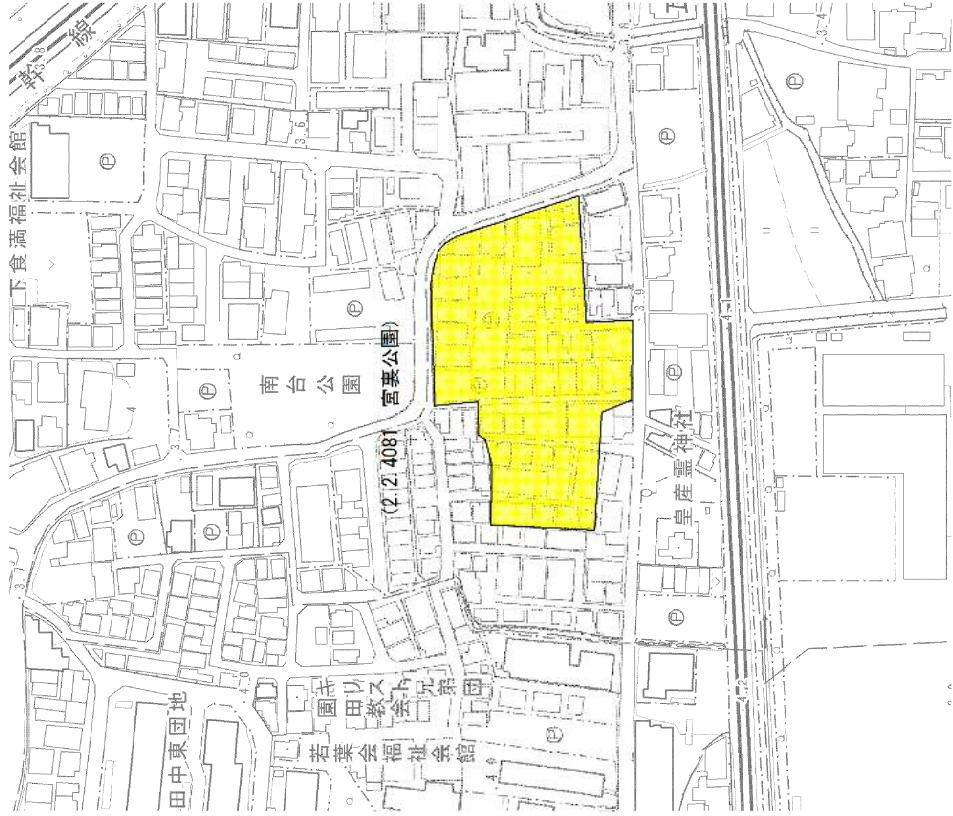

変更(削除)区域

縮尺 1:2,000

計画図(案)

阪神間都市計画公園の変更(尼崎市決定)  
名称: 2.2.4068 常吉公園(街区公園)

変更(削除)区域

縮尺 1:2,000

計画図(案)

阪神間都市計画公園の変更(尼崎市決定)  
名称: 2.2.4081 宮臺公園(街区公園)

変更(削除)区域

縮尺 1:2,000

計画図(案)

阪神間都市計画公園の変更(尼崎市決定)  
名称: 2.2.4080 塚口墓前公園(街区公園)

変更(削除)区域

縮尺 1:2,000

計画図(案)

阪神間都市計画公園の変更(尼崎市決定)