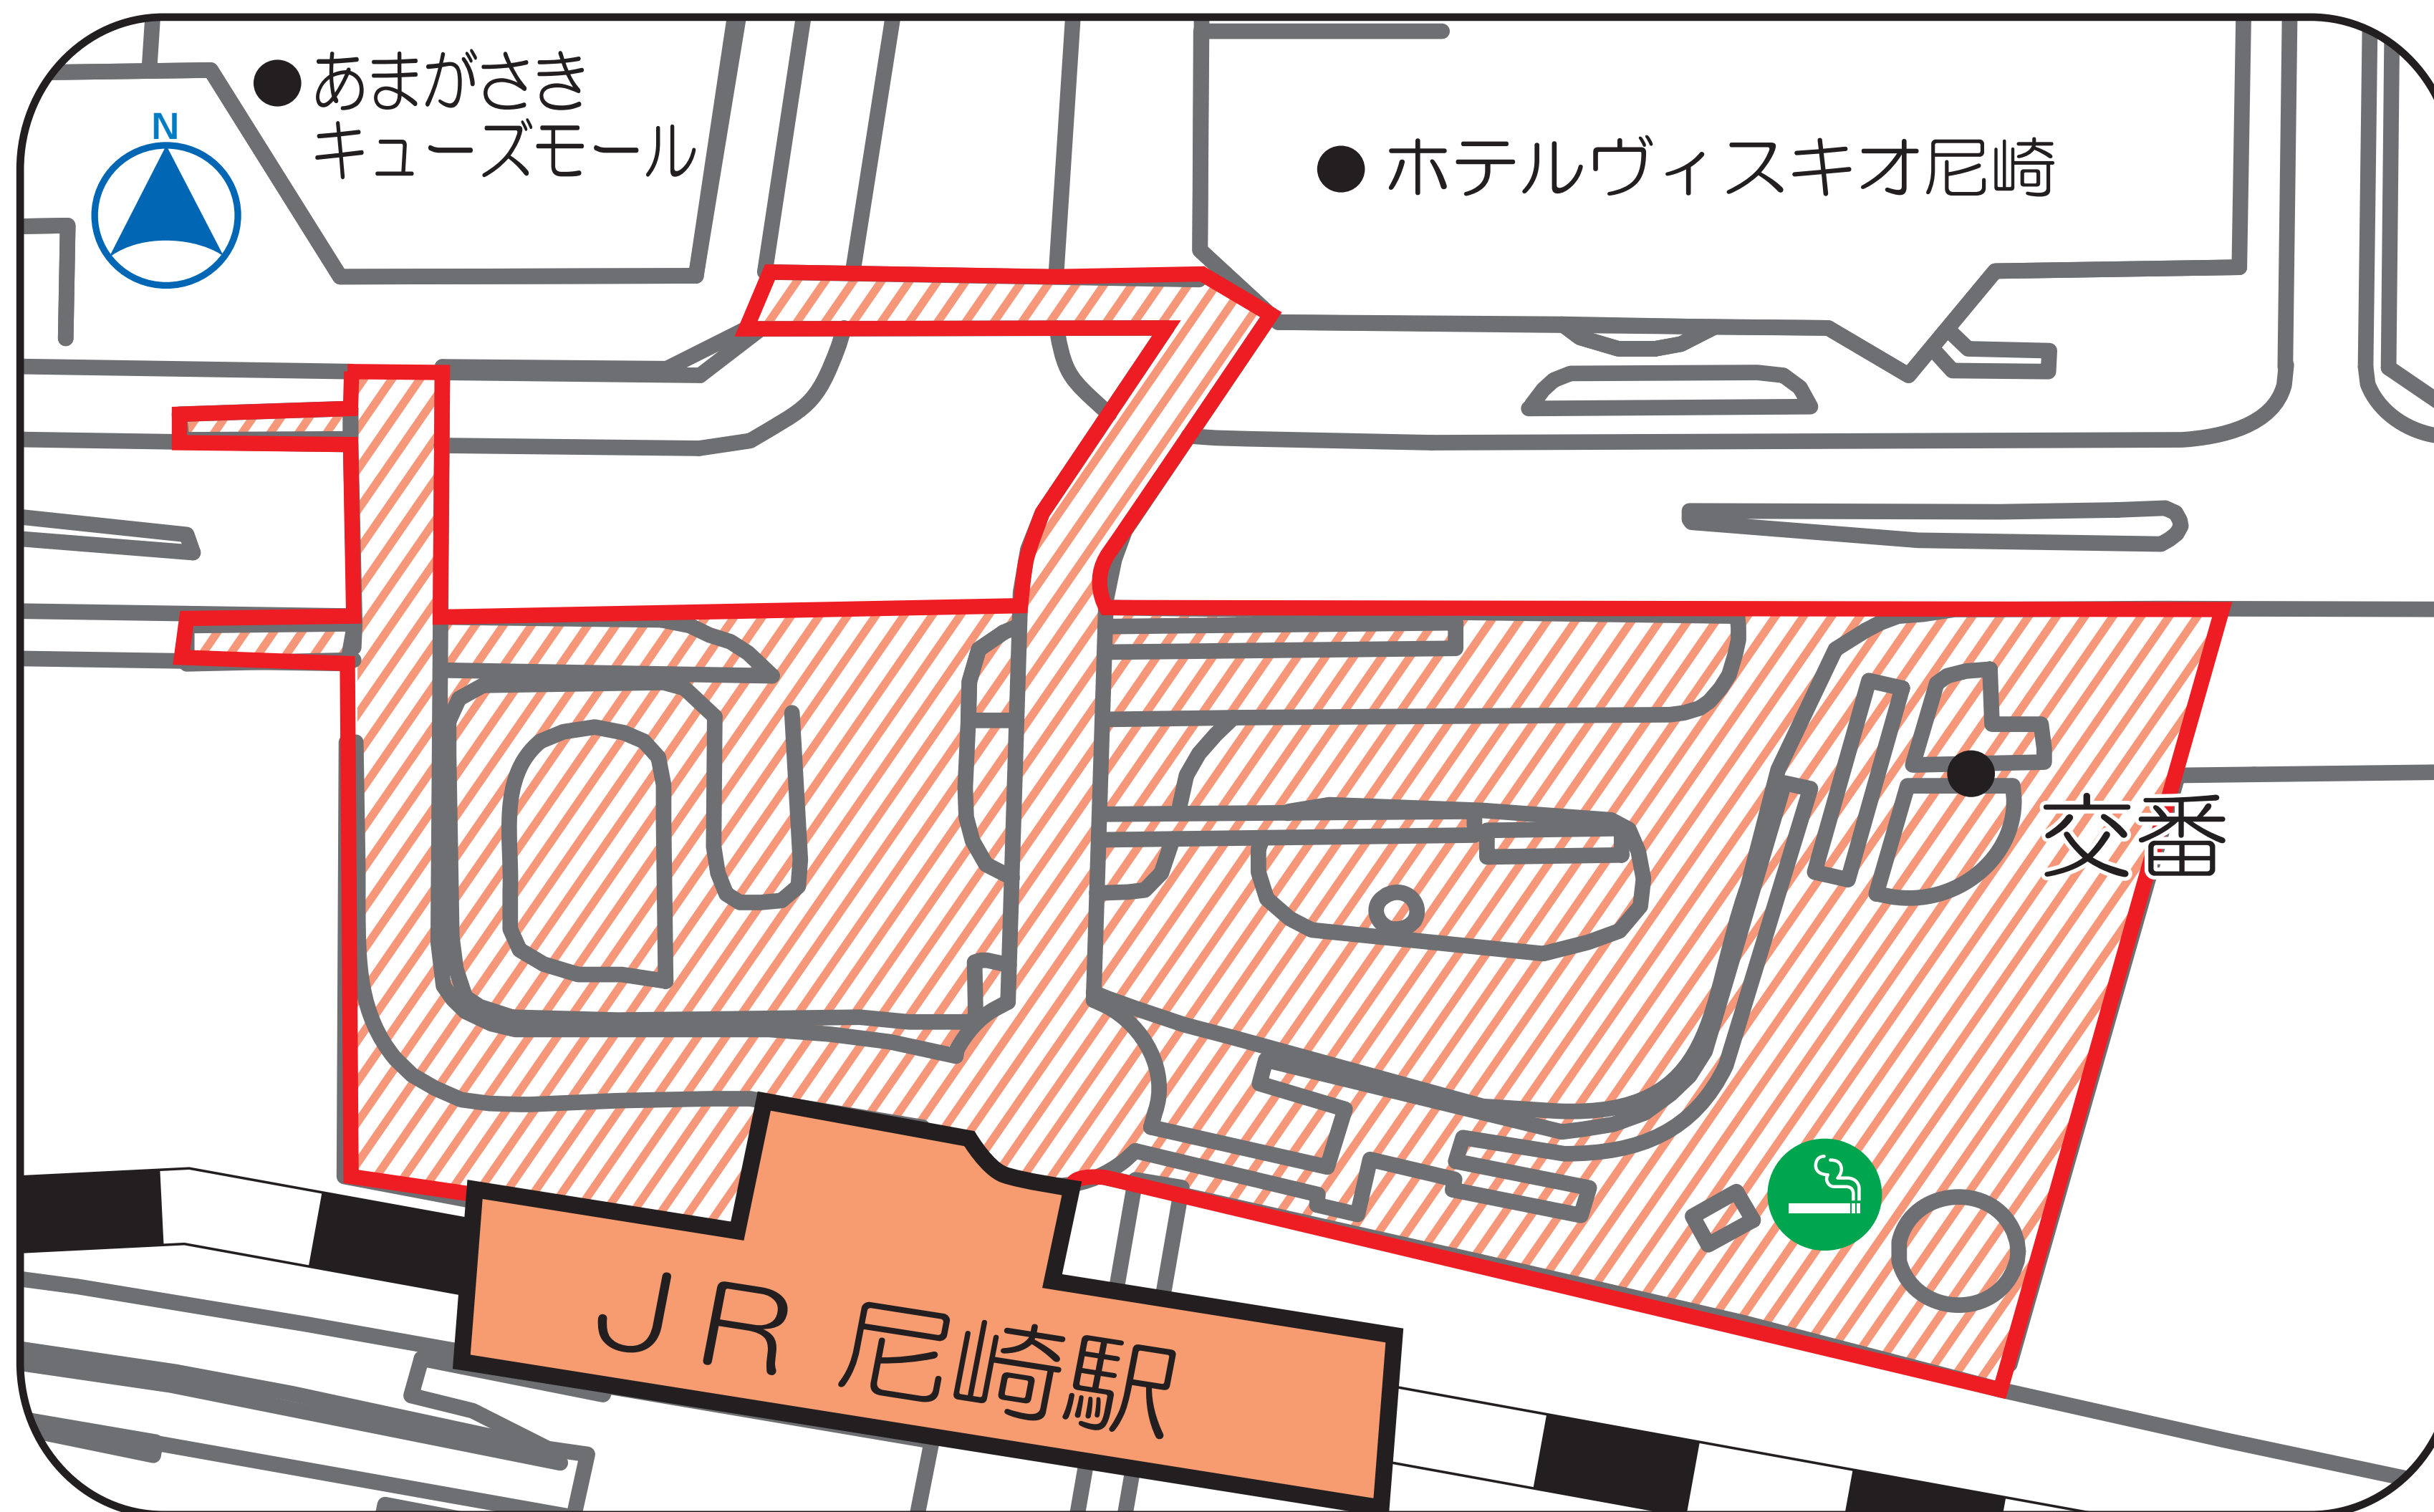

# JR 尼崎駅周辺は路上喫煙禁止区域です。

The area around JR-Amagasaki station is a public Non-Smoking area.

尼崎市たばこ対策推進条例に基づき区域を指定しています。

 路上喫煙禁止区域  
Non-Smoking area

 喫煙所  
Smoking area

- 喫煙禁止区域内の喫煙所以外の場所ではたばこは吸えません。
- 市内全域で歩きたばこと吸い殻のポイ捨ては禁止です！

歩きたばこ抑制啓発キャラクター  
みちばたスワンくん

吸わない人も吸う人もお互いのキモチを考えて「ピース」なまちに

“マナーを守って、すみよいまちへ”

尼崎市はマナー向上に取り組んでいます。

尼崎市