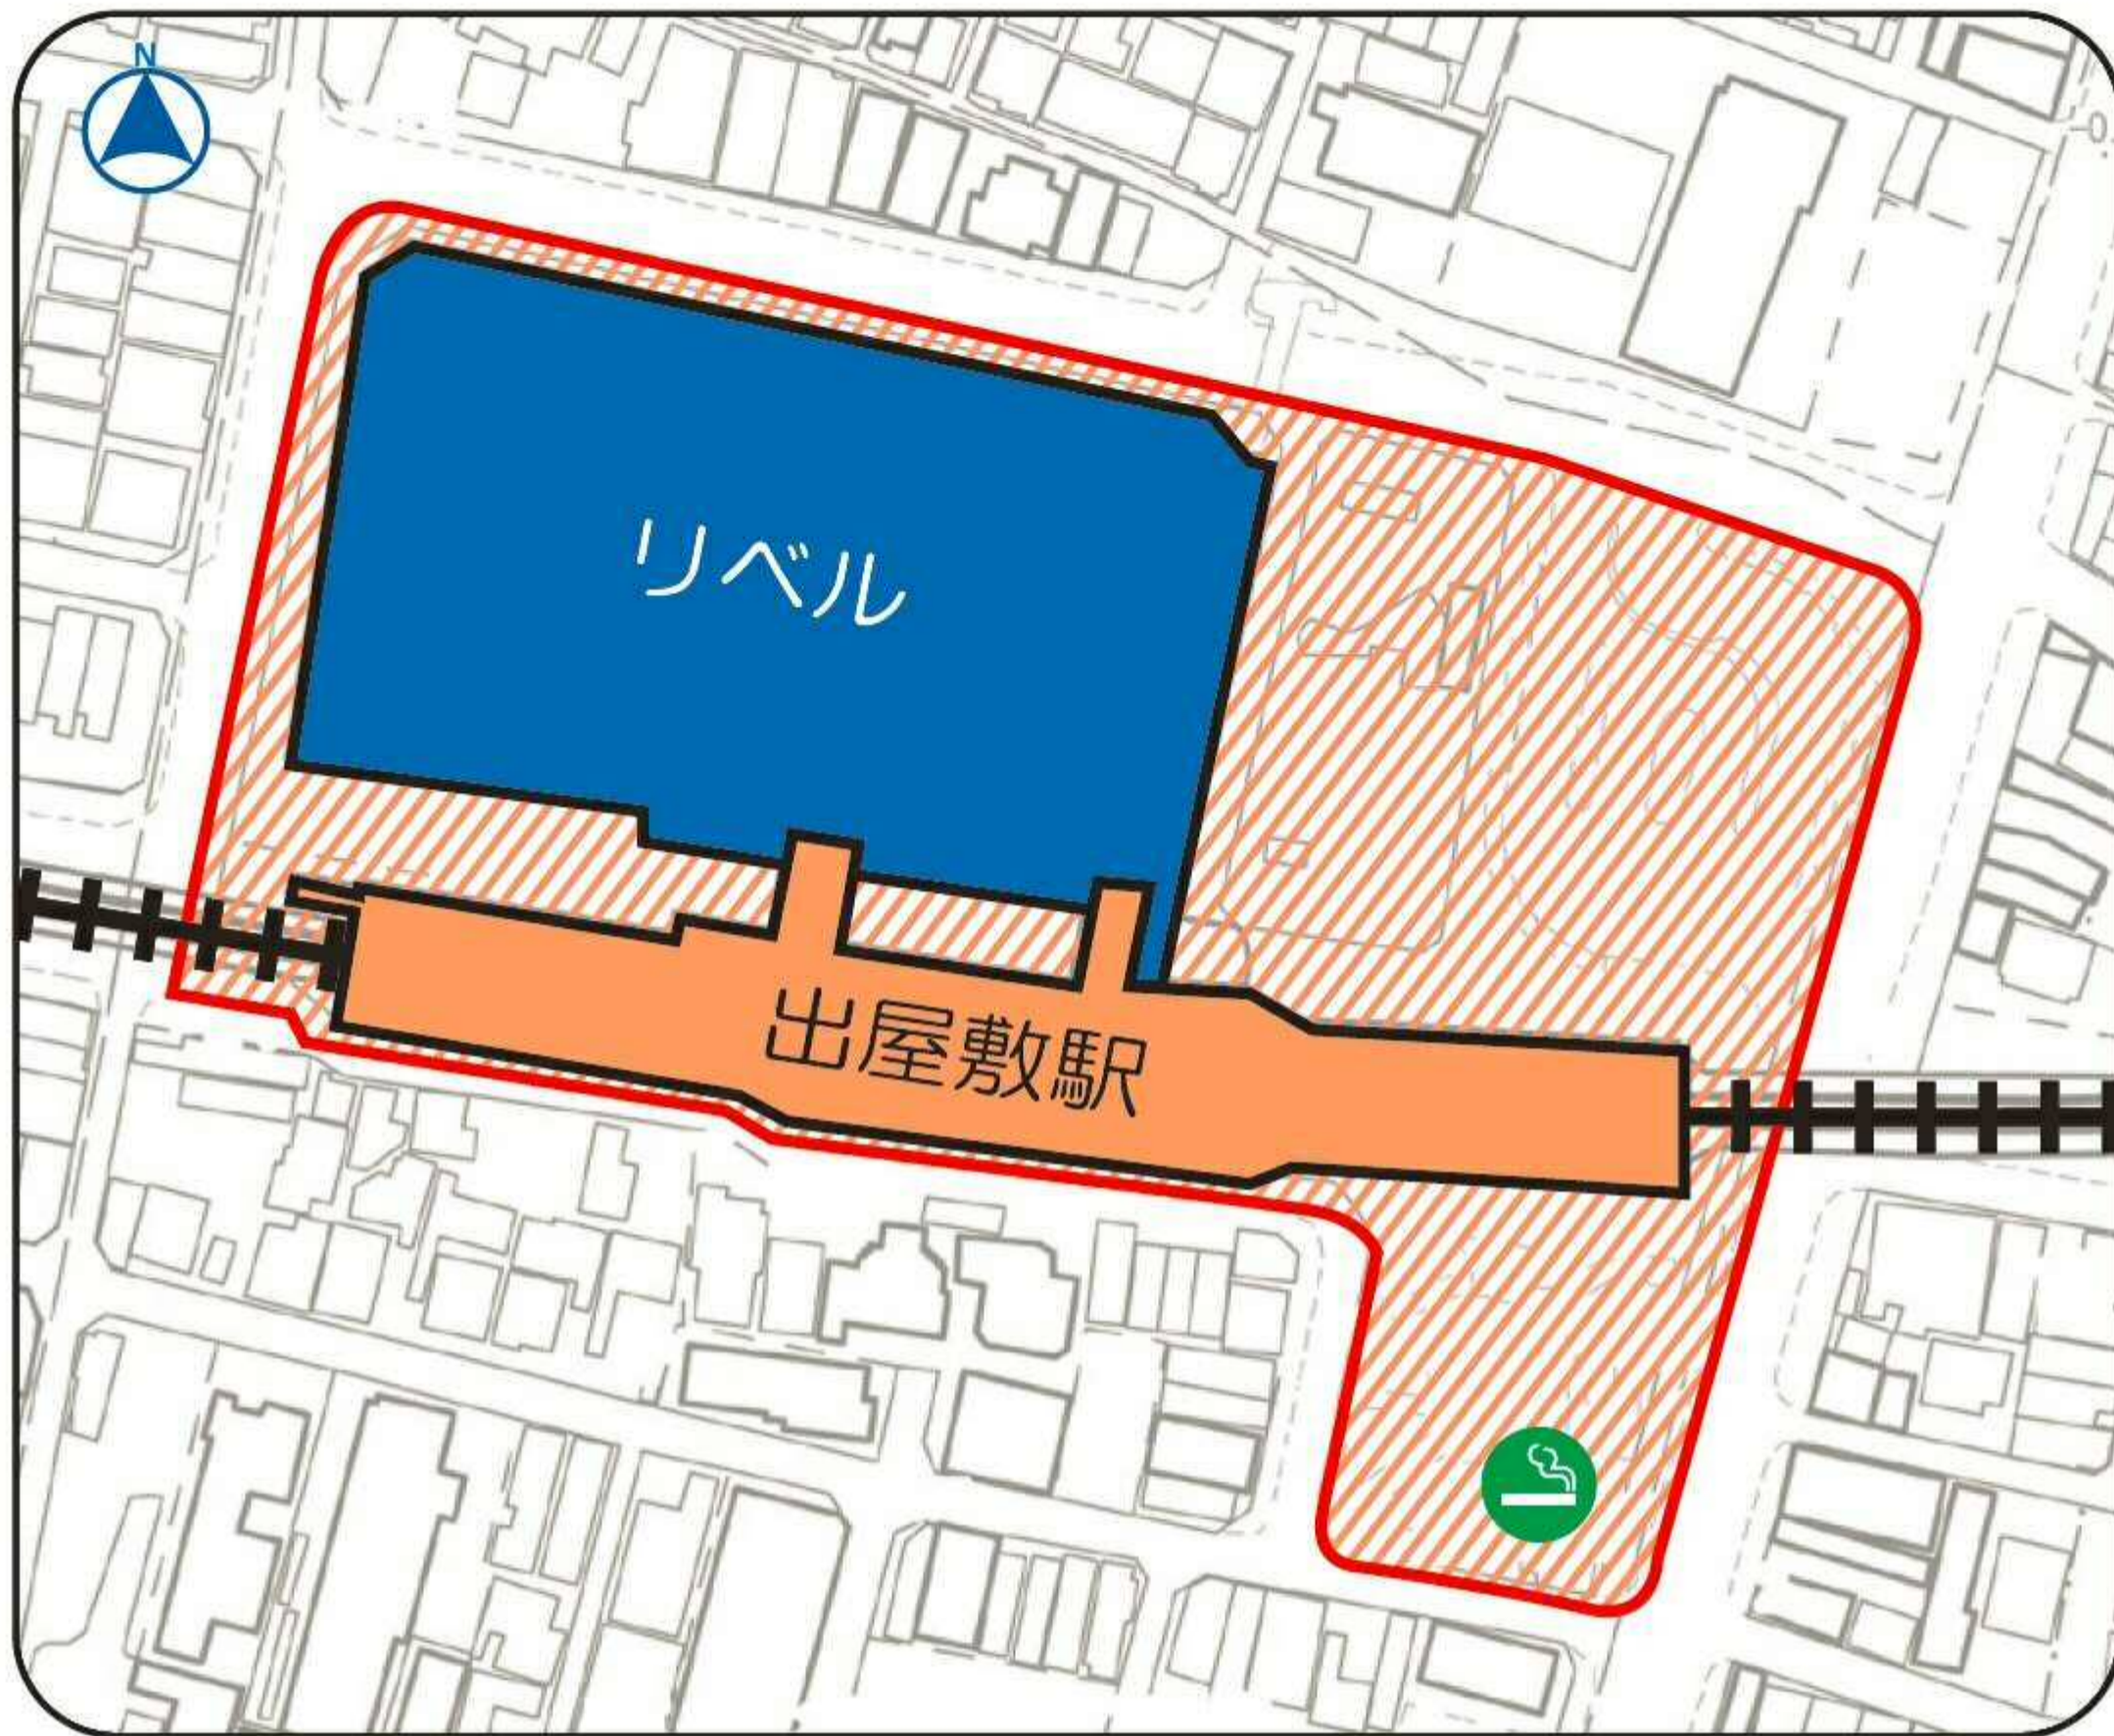

阪神出屋敷駅周辺は路上喫煙禁止区域です。

The area around Hanshin-Deyashiki station is a public Non-Smoking area.

尼崎市たばこ対策推進条例に基づき区域を指定しています。

 路上喫煙禁止区域
Non-Smoking area

 喫煙所
Smoking area

- 喫煙禁止区域内の喫煙所以外の場合は喫煙できません。
- 市内全域で歩きたばこや吸殻のポイ捨ては禁止です！
- 喫煙所を利用する際も吸わない人にたばこの煙を吸わせないように配慮しましょう。

“マナーを守って、すみよいまちへ”
尼崎市はマナー向上に取り組んでいます。