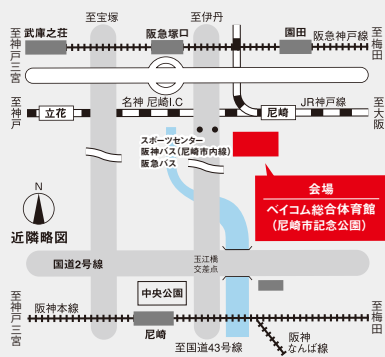

ACCESS

会場：ベイコム総合体育館（尼崎市記念公園） JR神戸線「尼崎」駅より西へ徒歩約10分

JR尼崎駅と阪神尼崎駅より無料シャトルバス運行

	JR尼崎駅	ベイコム総合体育館	阪神尼崎駅	ベイコム総合体育館
9	00 05 15 30 35 45	05 20 30 35 50	10 40	20 50
10~16	00 05 15 30 35 45	00 05 20 30 35 50	10 40	20 50
17		00 05 20 30 35 50	10 40	