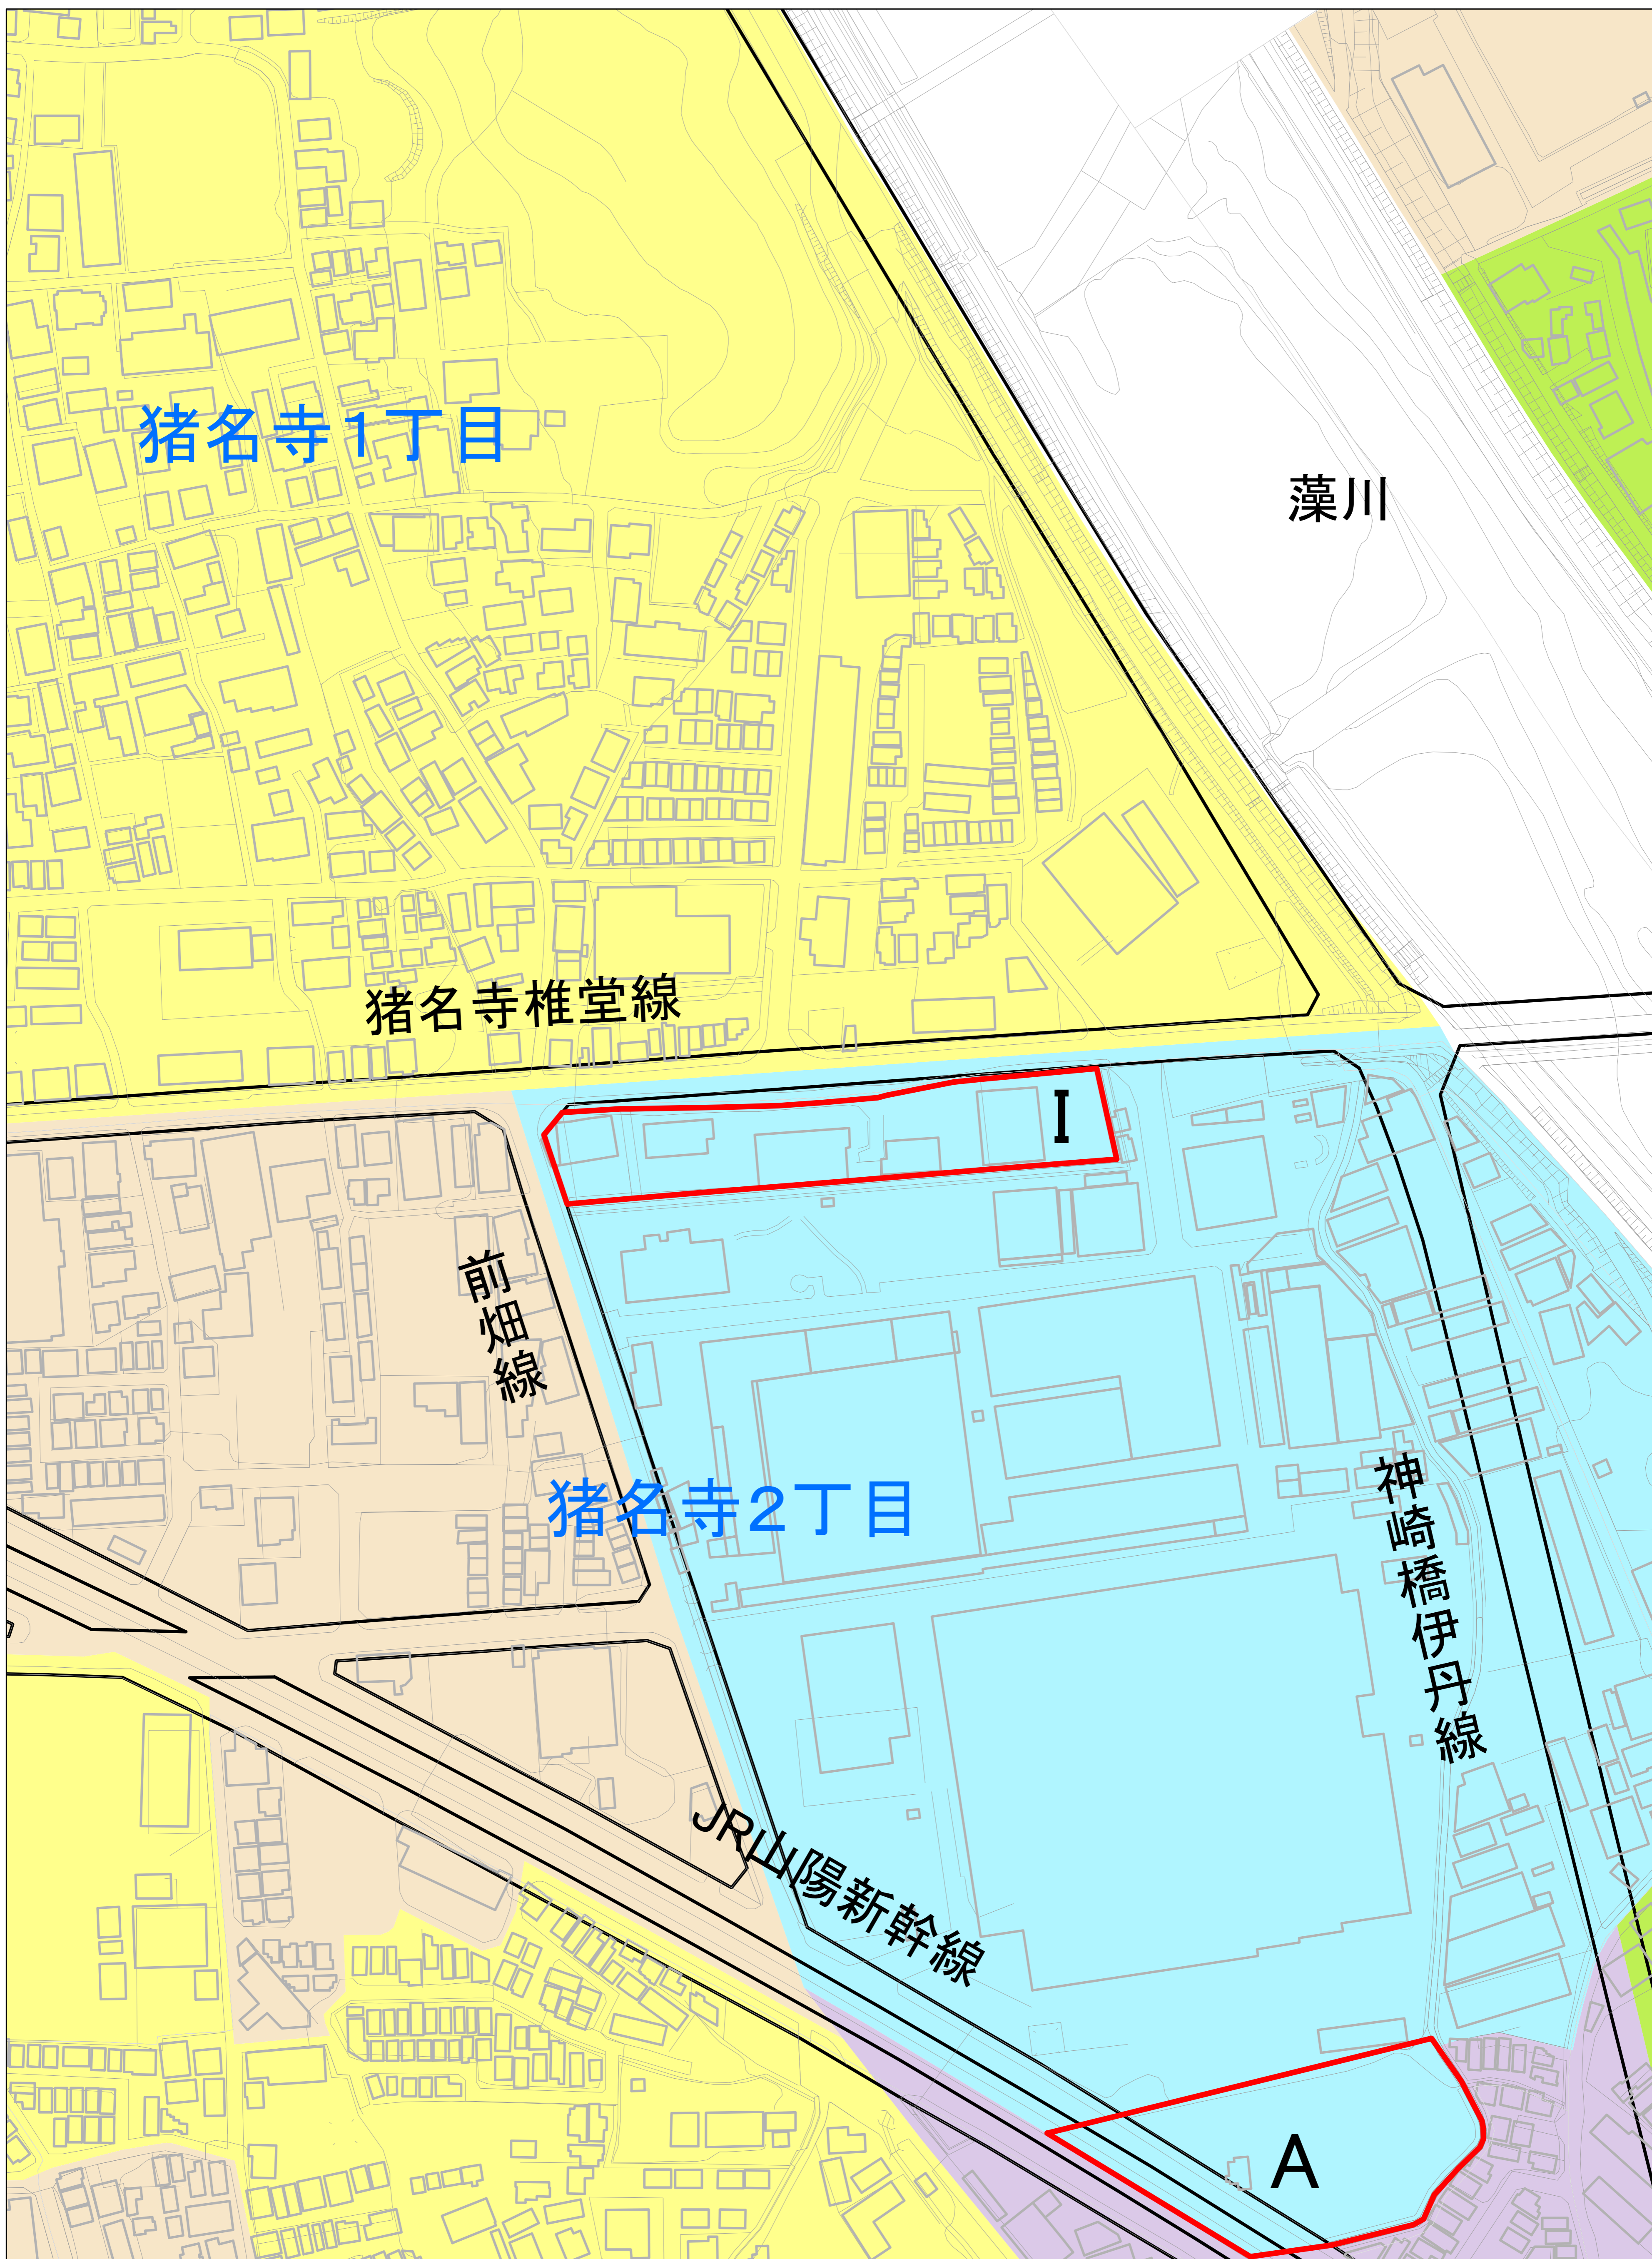

特例措置制度適用地区詳細位置図

猪名寺1丁目

藻川

猪名寺椎堂線

前畑線

猪名寺2丁目

神崎橋伊丹線

JR山陽新幹線

I

A

1:1,000

0

75

150

300 m