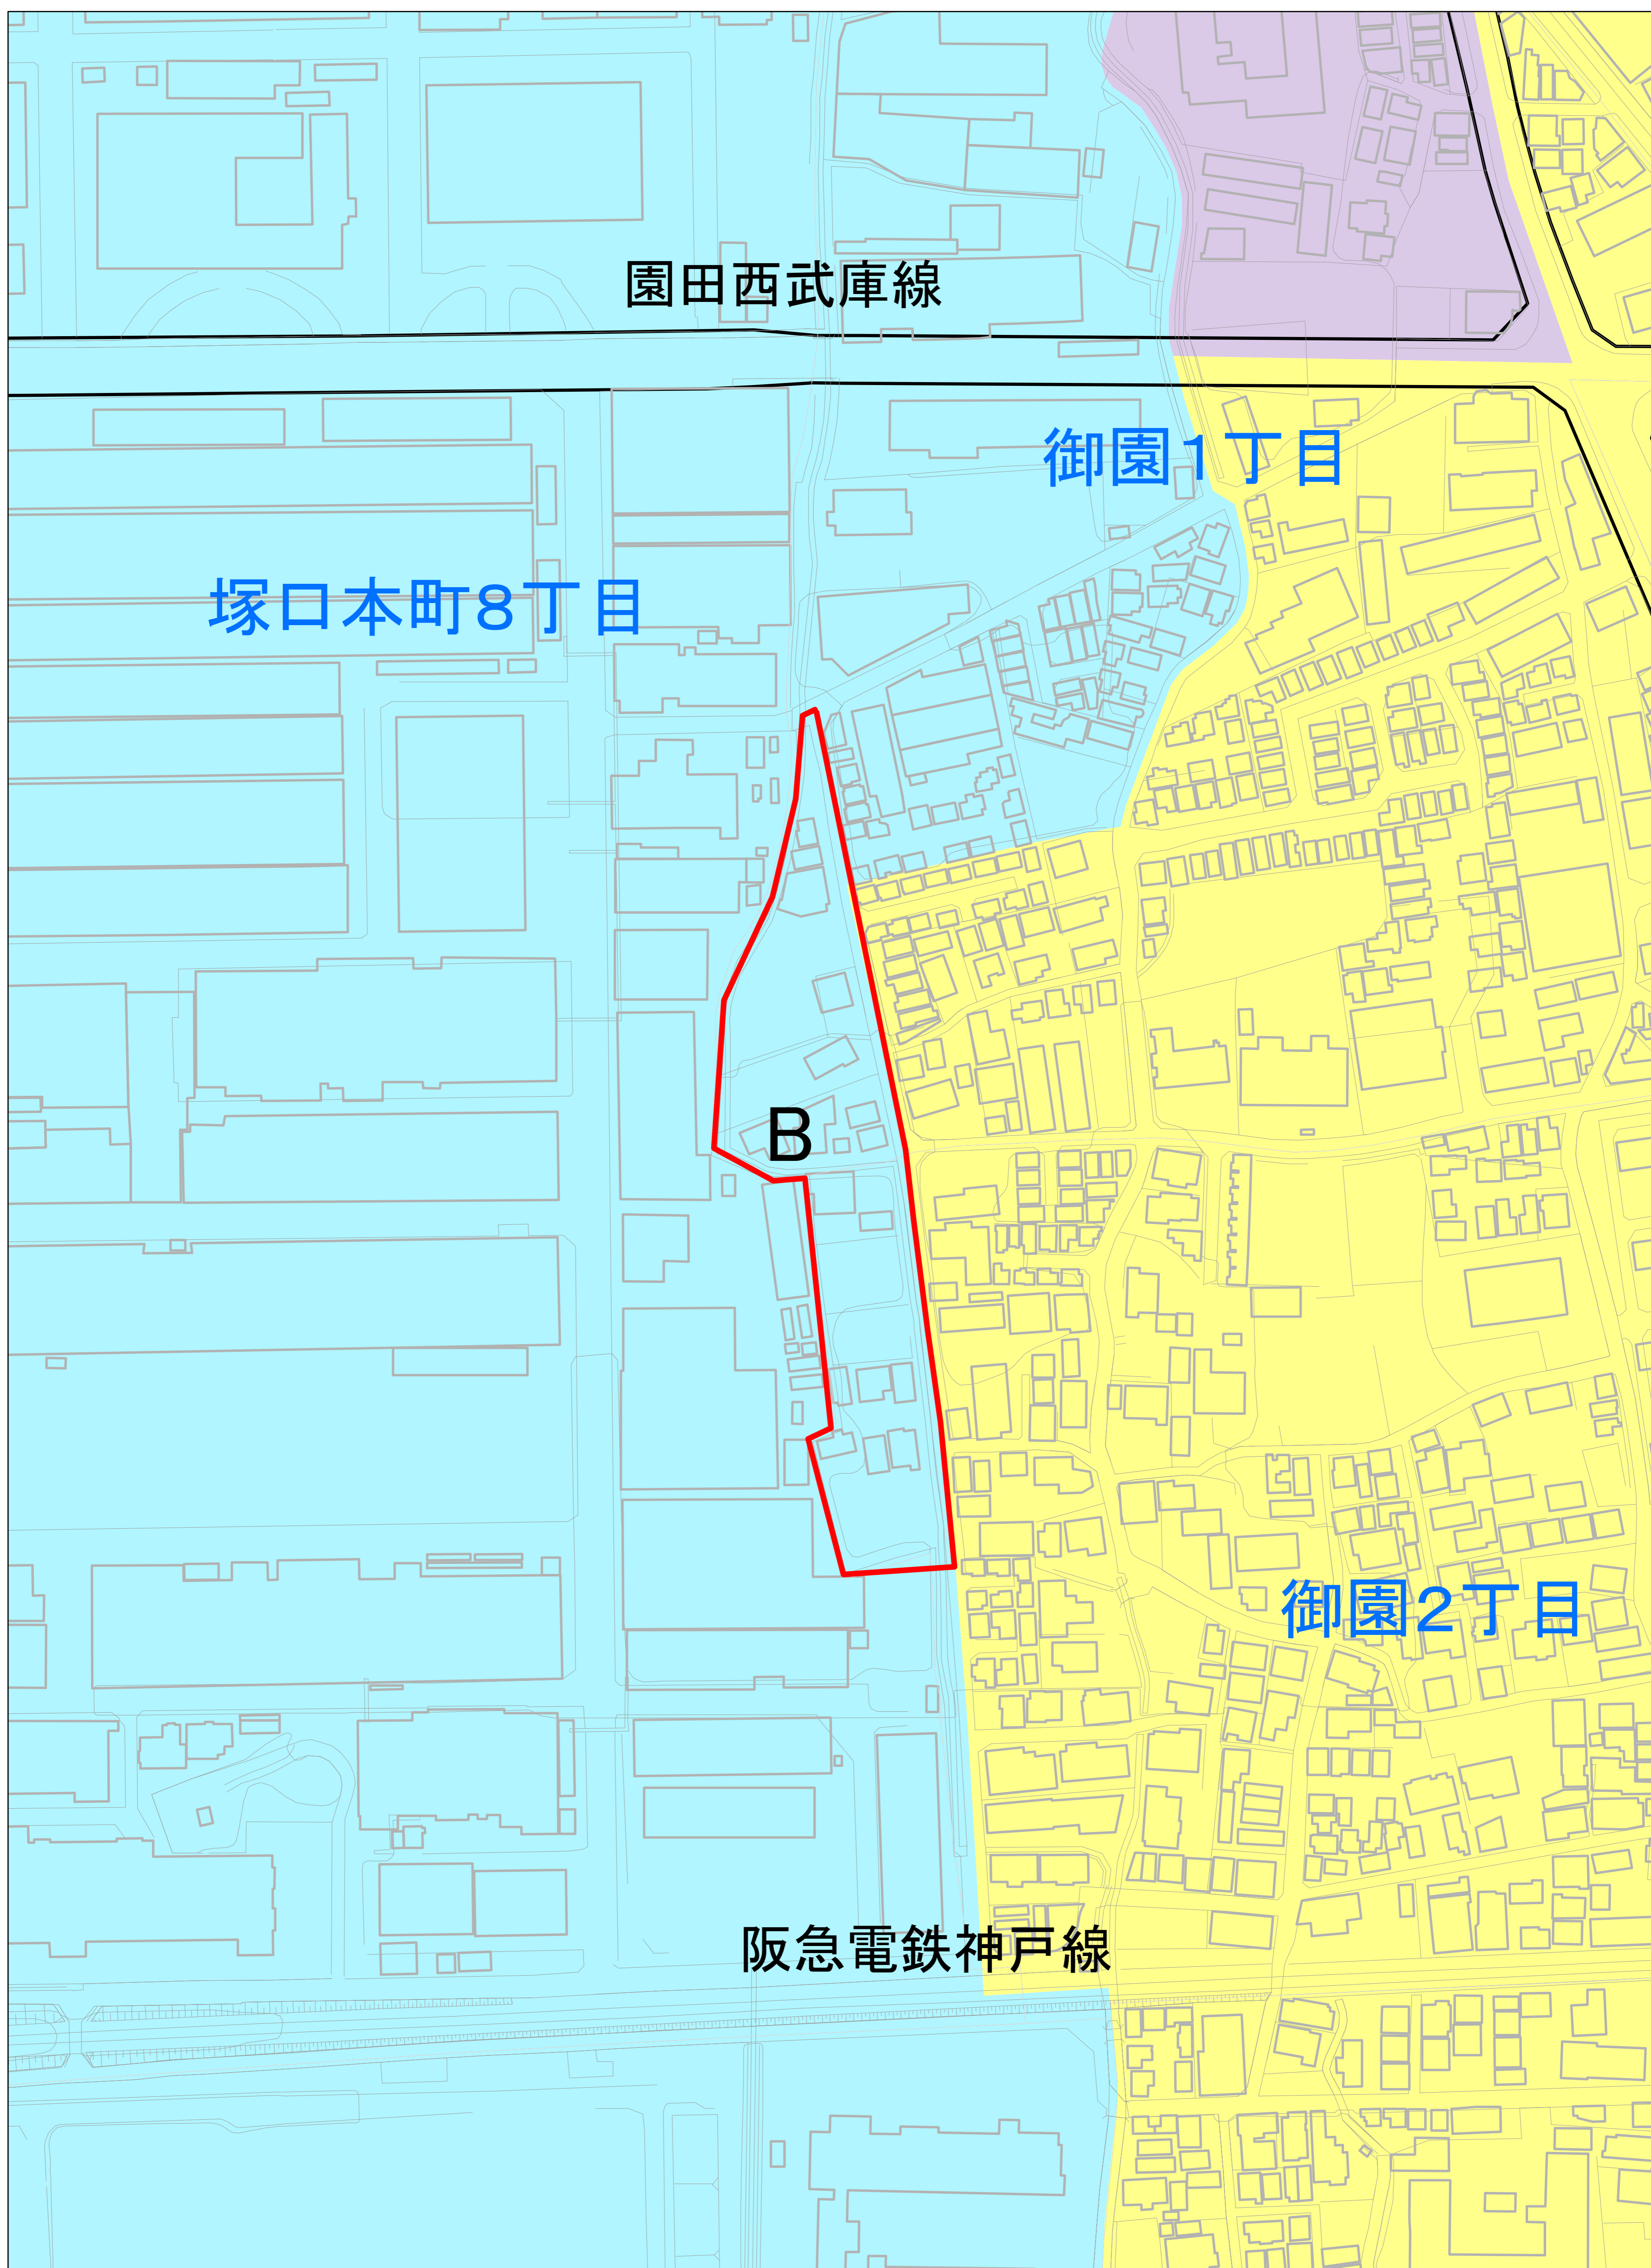

特例措置制度適用地区詳細位置図

園田西武庫線

御園1丁目

塚口本町8丁目

B

御園2丁目

阪急電鉄神戸線

1:1,000

0

75

150

300 m