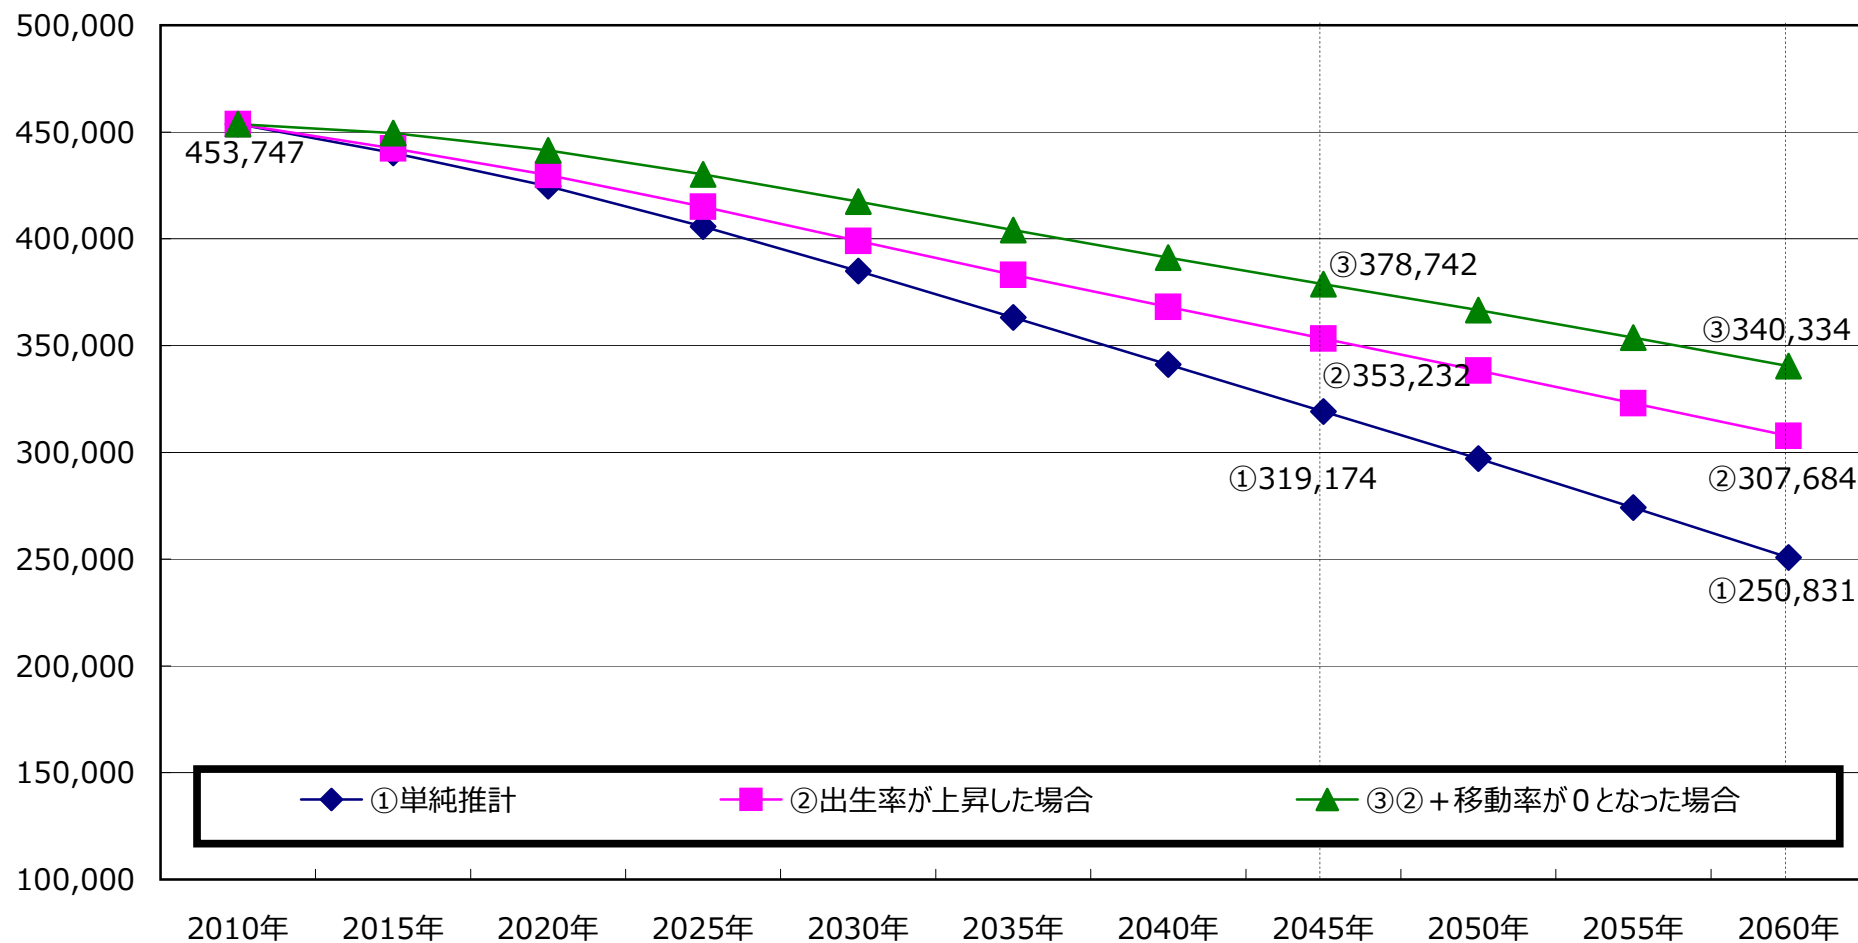

尼崎市における将来推計人口（社人研ベース）

人口ビジョン (付録)

人口

2045年

人口割合

2045年

2060年

2060年