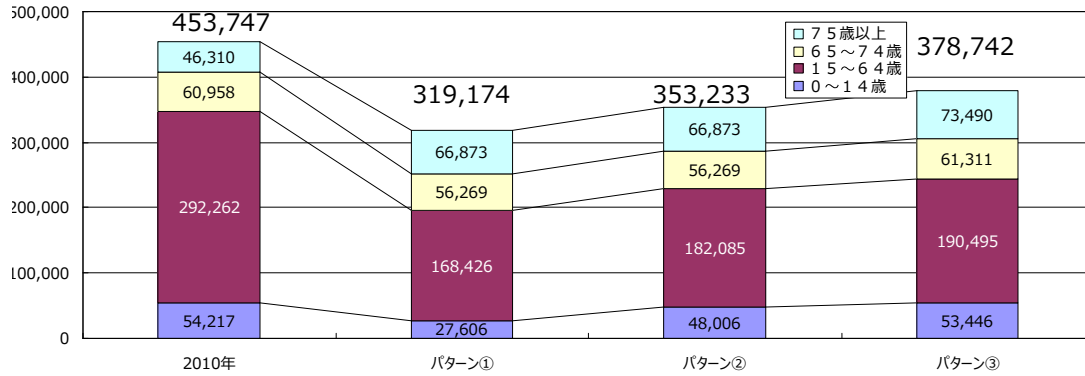

尼崎市における将来推計人口（社人研ベース）

人口ビジョン (付録)

人口

2045年

人口割合

2045年

2060年

2060年