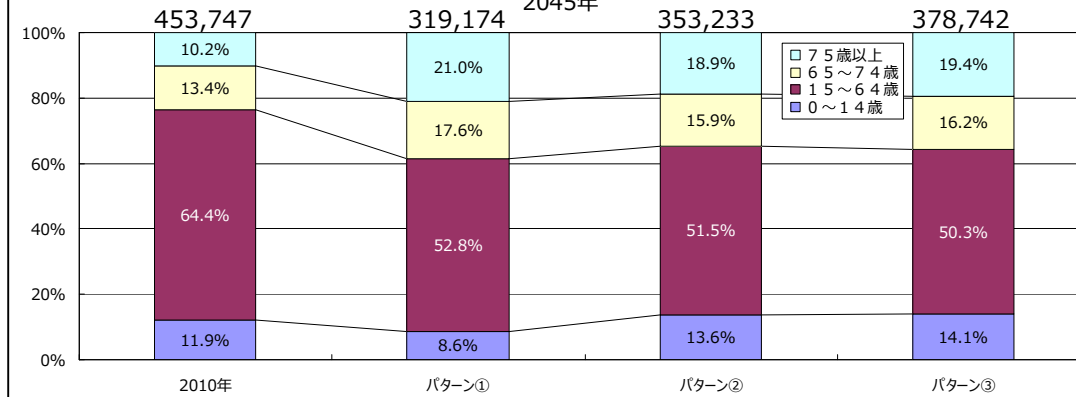

尼崎市における将来推計人口（社人研ベース）

人口ビジョン (付録)

人口

2045年

人口割合

2045年

2060年

2060年