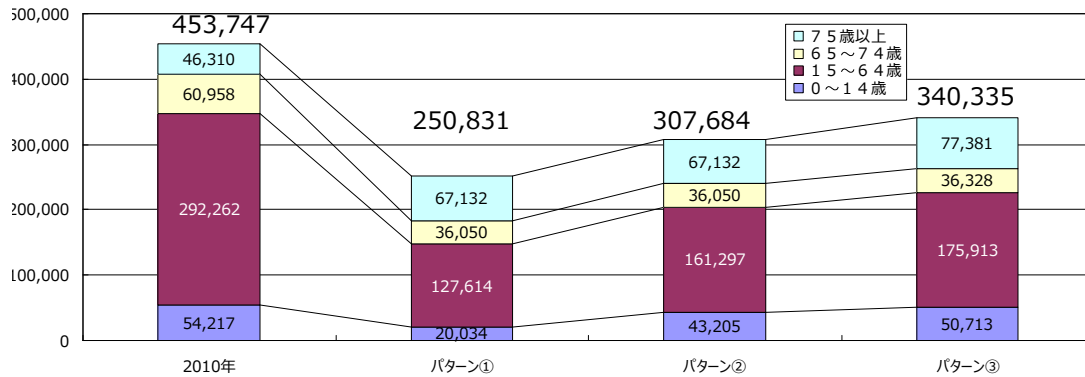

尼崎市における将来推計人口（社人研ベース）

人口ビジョン (付録)

人口

2045年

人口割合

2045年

2060年

2060年