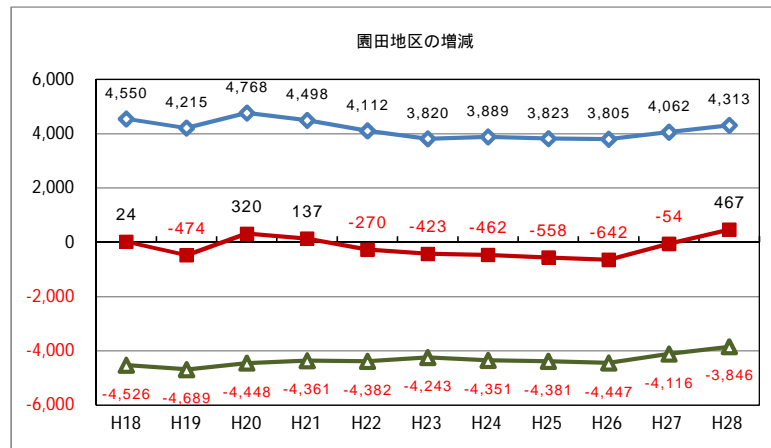

尼崎市の人口動態（昭和44年～）

人口月報より

年別増減（社会増減）

年別増減（自然増減）

年別増減（自然+社会+市内間 差し引き）