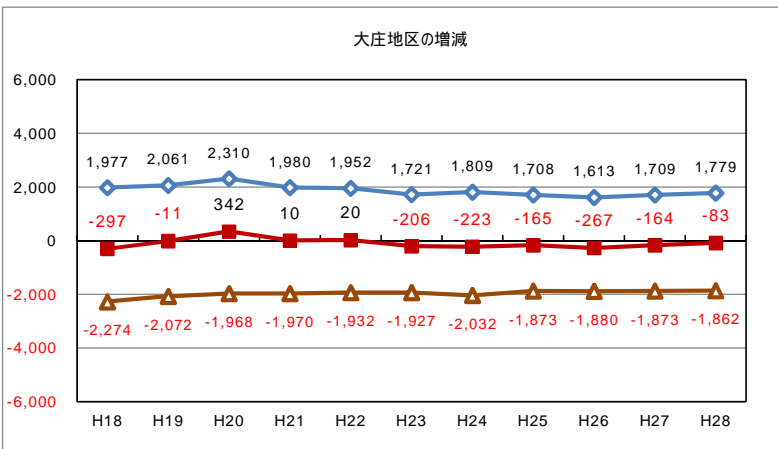

尼崎市の人口動態（昭和44年～）

人口月報より

年別増減（社会増減）

年別増減（自然増減）

年別増減（自然+社会+市内間 差し引き）