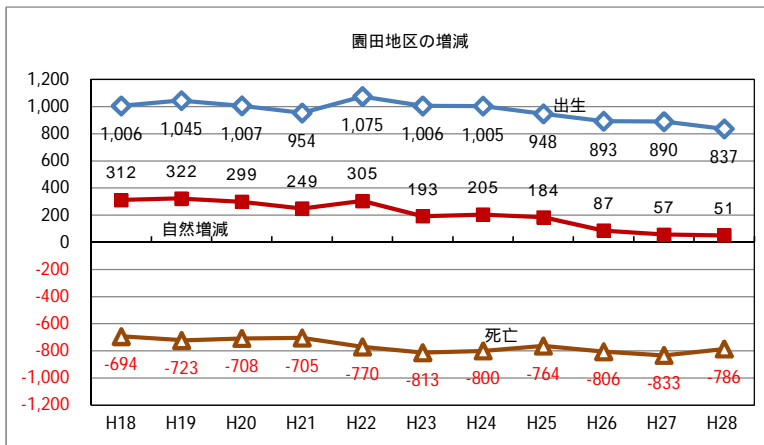

尼崎市の人口動態（昭和44年～）

人口月報より

年別増減（社会増減）

年別増減（自然増減）

年別増減（自然+社会+市内間 差し引き）