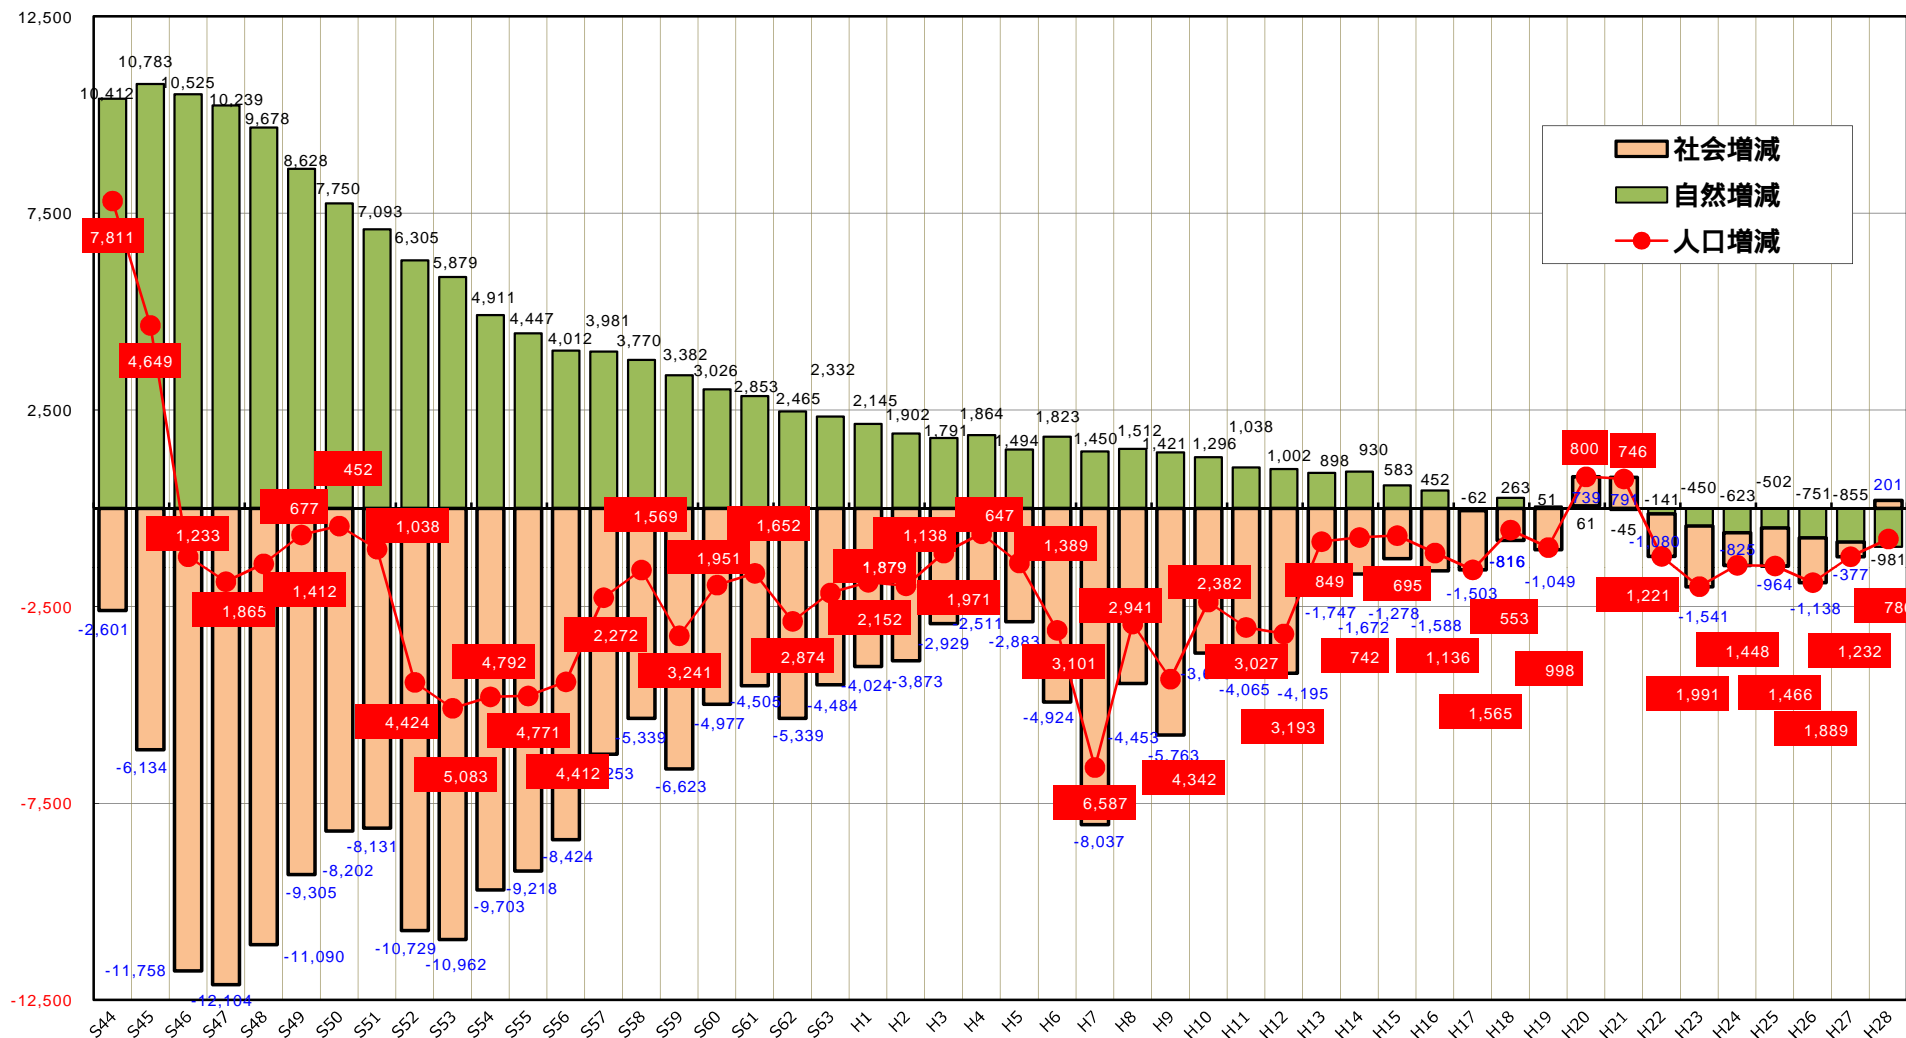

尼崎市の人口動態（昭和44年～）

人口月報より

年別増減（社会増減）

年別増減（自然増減）

年別増減（自然+社会+市内間 差し引き）