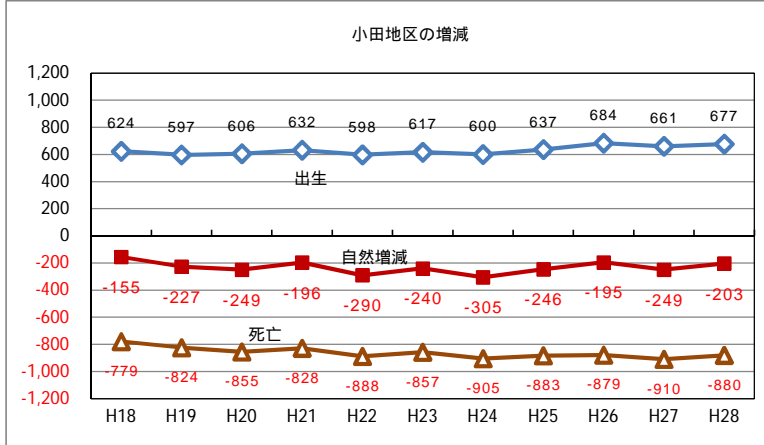

尼崎市の人口動態（昭和44年～）

人口月報より

年別増減（社会増減）

年別増減（自然増減）

年別増減（自然+社会+市内間 差し引き）