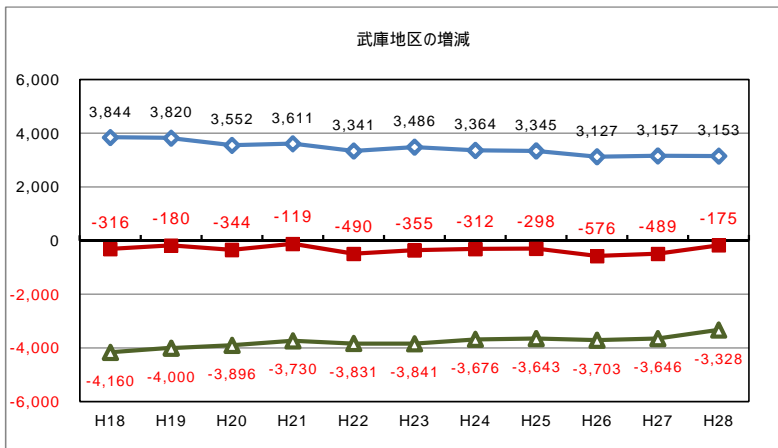

尼崎市の人口動態（昭和44年～）

人口月報より

年別増減（社会増減）

年別増減（自然増減）

年別増減（自然+社会+市内間 差し引き）