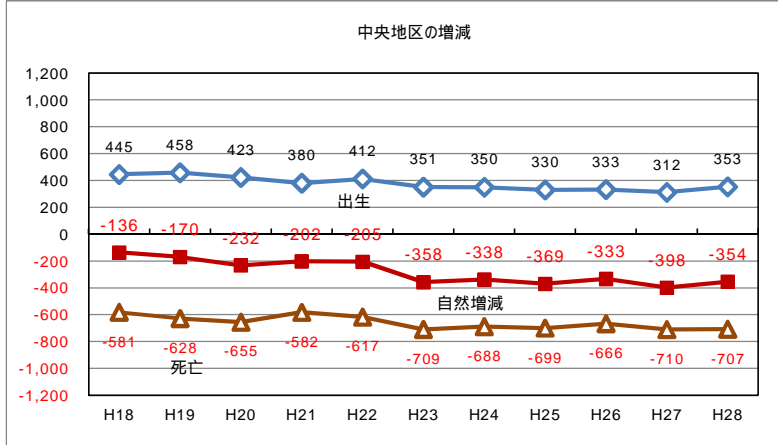

尼崎市の人口動態（昭和44年～）

人口月報より

年別増減（社会増減）

年別増減（自然増減）

年別増減（自然+社会+市内間 差し引き）