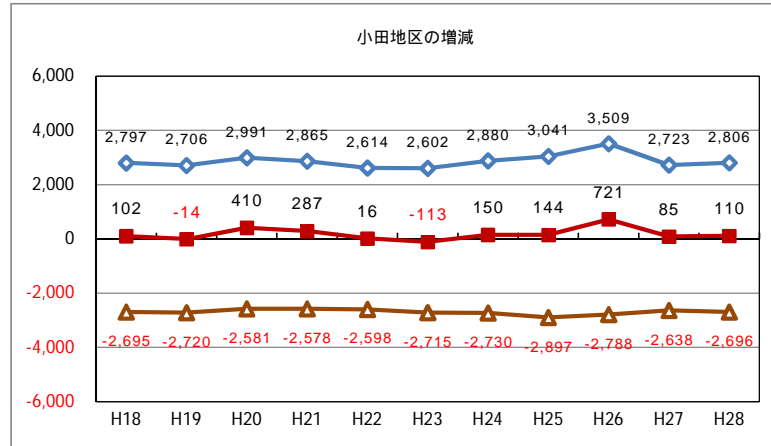

尼崎市の人口動態（昭和44年～）

人口月報より

年別増減（社会増減）

年別増減（自然増減）

年別増減（自然+社会+市内間 差し引き）