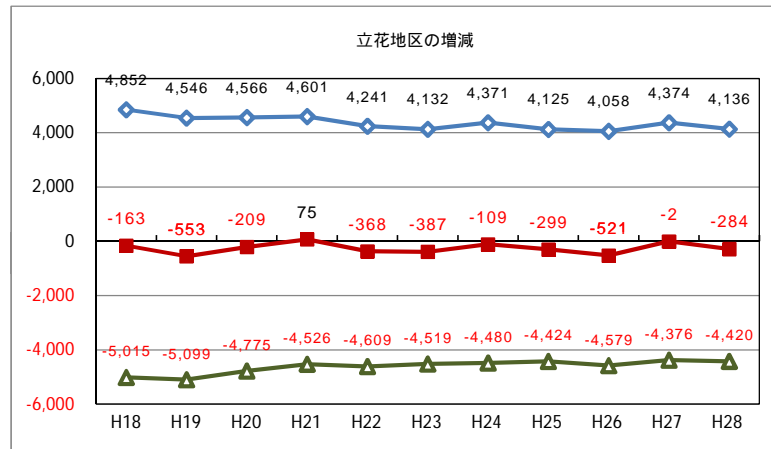

尼崎市の人口動態（昭和44年～）

人口月報より

年別増減（社会増減）

年別増減（自然増減）

年別増減（自然+社会+市内間 差し引き）