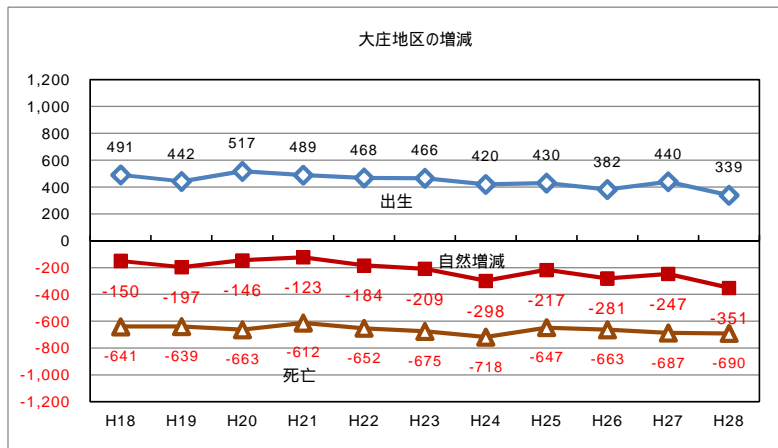

尼崎市の人口動態（昭和44年～）

人口月報より

年別増減（社会増減）

年別増減（自然増減）

年別増減（自然+社会+市内間 差し引き）