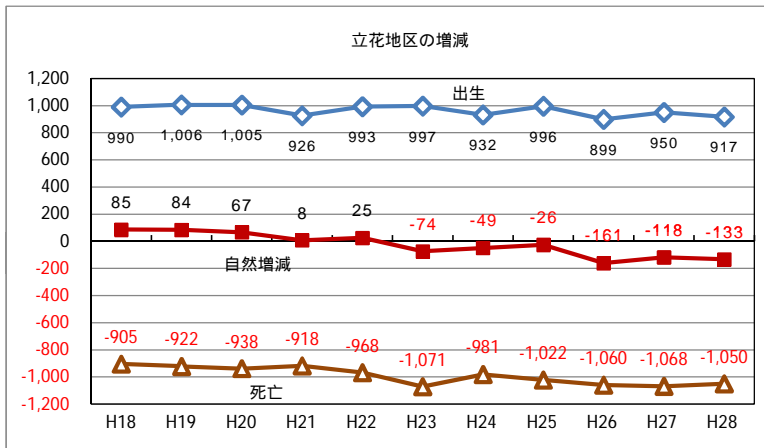

尼崎市の人口動態（昭和44年～）

人口月報より

年別増減（社会増減）

年別増減（自然増減）

年別増減（自然+社会+市内間 差し引き）