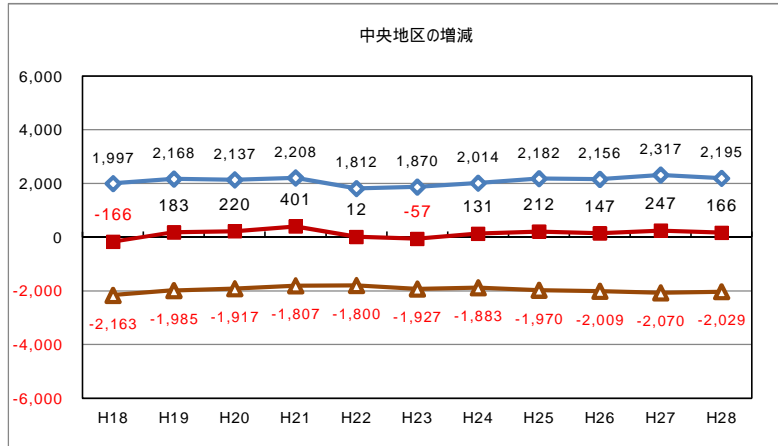

尼崎市の人口動態（昭和44年～）

人口月報より

年別増減（社会増減）

年別増減（自然増減）

年別増減（自然+社会+市内間 差し引き）