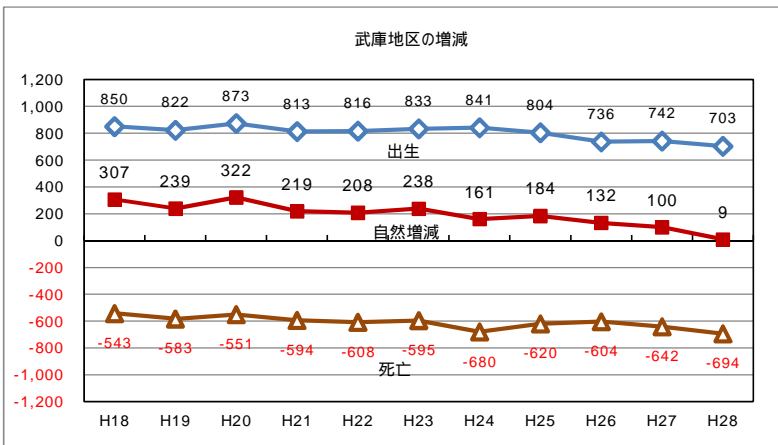

尼崎市の人口動態（昭和44年～）

人口月報より

年別増減（社会増減）

年別増減（自然増減）

年別増減（自然+社会+市内間 差し引き）