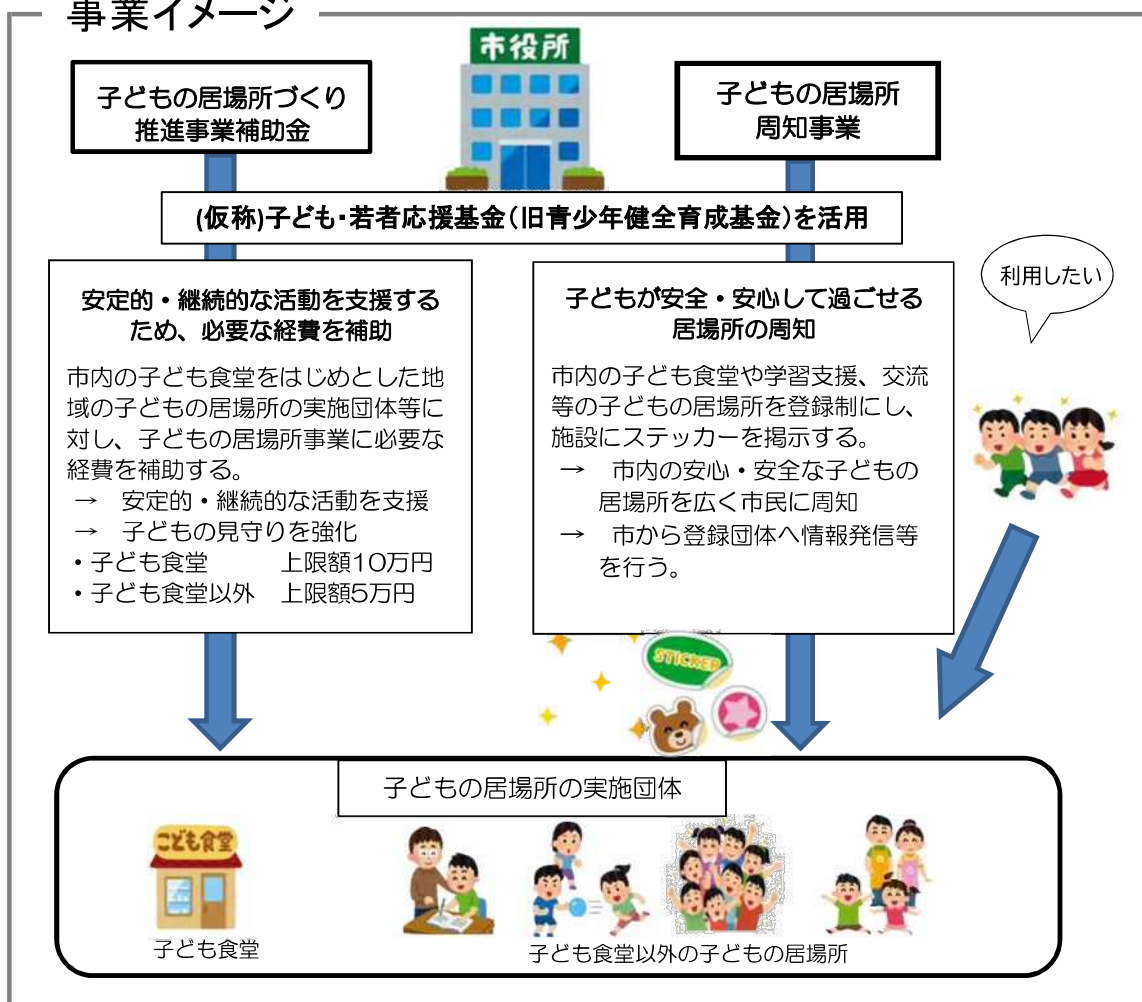

子どもの居場所推進事業 1,871千円

(R5事業費 1,871千円)

所属:こども青少年局
こども青少年課

事業概要

食事の提供、学習支援、遊びなどを通じて、全ての子どもが継続的に安全・安心して過ごせる居場所（以下、「子どもの居場所」という。）が地域で広がるよう、子どもの居場所づくりを推進する。

事業イメージ

評価指標・効果額

指標： 実施回数が増加した子どもの居場所の数 (単位：団体) R7目標値： 43

子どもの居場所は、子どもが安心して過ごせる場であり、地域で子どもを見守り、支える場として重要な役割を担っていることから、活動に必要な経費の負担を軽減することで実施回数の増加を目指す。

子どもの居場所づくり等推進事業補助金

子ども食堂一覧(※令和5年8月18日現在)

名称	住所	開催日時	開催方法	利用料金	連絡先
ゆりかご子ども食堂	尼崎市大庄北2丁目1-19	第3金曜日 18時～20時	弁当配布	子ども無料 大人300円	06-6418-3815
放課後カフェ キッチンポノポノ	尼崎市上坂部3丁目3-16 ふらっとカフェ 尼崎市上坂部3丁目21-2 放課後プラザほのぼのくらぶボブラ	第1～第4金曜日 17時～18時30分	弁当配布	子ども100円 大人300円	06-6423-7928
Amamaru子供食堂	尼崎市南竹谷町2丁目85-10	第2・第4土曜日 15時～18時	弁当配布	子ども無料 大人300円	090-6328-0361
子ども食堂「みらい食堂」	尼崎市南武庫之荘5丁目25-14	第2日曜日 11時～13時 第4金曜日 16時～18時	会食	子ども無料 大人(大学生以上)300円	090-8795-6134
まあい食卓	尼崎市長洲中通1丁目6-10(小田南生涯学習プラザ)	第3日曜日 11時～14時	会食	子ども無料 大人(大学生以上)300円	090-1919-9545
夕焼け食堂	尼崎市元浜町5丁目70-2(元浜南会館)	第1・第3木曜日 17時～19時	会食	子ども無料 大人300円	090-7357-2548
はばたく食堂	尼崎市南武庫之荘10丁目60番5棟集会場	第2・第4月曜日 17時～19時30分	会食	子ども無料 大人400円	06-6434-2425
スーちゃん食堂	尼崎市神崎町14丁目22(地域総合センター神崎)	【7・8月】第2・第4金曜日 11時～13時 【9月～】第2・第4土曜日 11時～13時	会食	子ども100円 大人300円	06-6439-6500
子ども食堂成田屋	尼崎市杭瀬本町3丁目3-53	第2・第4水曜日 17時～20時	会食	子ども無料 大人300円	06-7163-4618
ねこのひげ	尼崎市名神町1-12-11名神ビル102	第1・第3土曜日 12時～15時 +8/21, 8/23, 8/28, 8/30 13時～17時	会食	子ども無料 大人500円	06-4950-0804
子ども食堂オーリーブ	尼崎市長洲本通2丁目9-78	【8月】 月～金曜日:11時30分～18時 土曜日:11時30分～20時 【9月～】 第1土曜日:11時～15時 第2・3・4土曜日:11時30分～20時	弁当配布	子ども無料 大人300円	06-6488-1568

子どもの居場所一覧(※令和5年8月18日現在)

名称	住所	開催日時	開催内容	利用料金	連絡先
Amamaru子供食堂	尼崎市南竹谷町2丁目85-10	第2・第4土曜日 14時30分～17時30分	エビ釣り、カニ釣り	無料	090-6328-0361
“スプーンハウス”	尼崎市南武庫之荘5丁目25-14	毎週金・日曜日 14時～16時	読書、そろばんの学習、けん玉等	無料	090-8795-6134
むこっこ朝ごはん	8/1～8/4・8/6～8/10・8/21～8/24の6時～8時:武庫庄公園でラジオ体操と公園遊び 8/5 9時～12時:武庫西生涯学習プラザでオセロ 10/7 9時～12時:東武庫公園で公園遊び 11/23 9時～12時:西武庫公園で冒険広場での活動 1/7 9時～12時:生津公園でお正月遊び ※各日、朝食代わりにする食品の提供を実施			無料	mukokodomo@gmail.com
くるくるホーム	尼崎市南武庫之荘11丁目8-19号棟 108号室(尼崎市改良住宅)	毎週月～土曜日 15時～18時	見守り、宿題のサポート等	無料	06-6434-2425
くいせ寺子屋	尼崎市杭瀬本町3丁目3-53	第2・第4金曜日 17時～20時	カラオケ等	無料	06-7163-4618