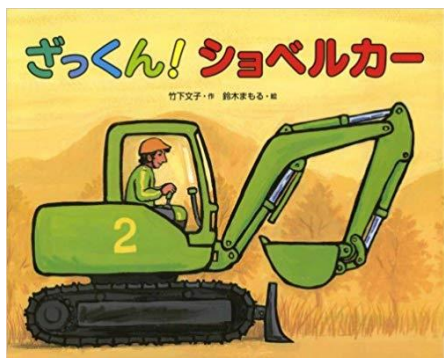

## ざっくん! ショベルカー

作 竹下 文子  
絵 鈴木 まもる  
偕成社

はたらくくるま ショベルカーの  
かつやくがたのしくえがかれてい  
ます。