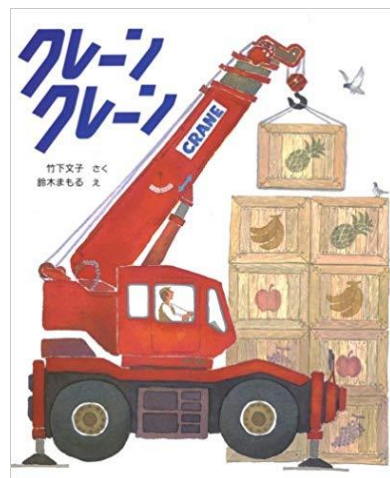

## ざっくん! ショベルカー

作 竹下 文子  
絵 鈴木 まもる  
偕成社

はたらくくるま ショベルカーの  
かつやくがたのしくえがかれてい  
ます。

## ブルドーザとなかまたち

作 山本 忠敬  
福音館書店

こうじげんばではたらくくるまの  
やくわり、しごとぶりがわかるお  
はなしです。