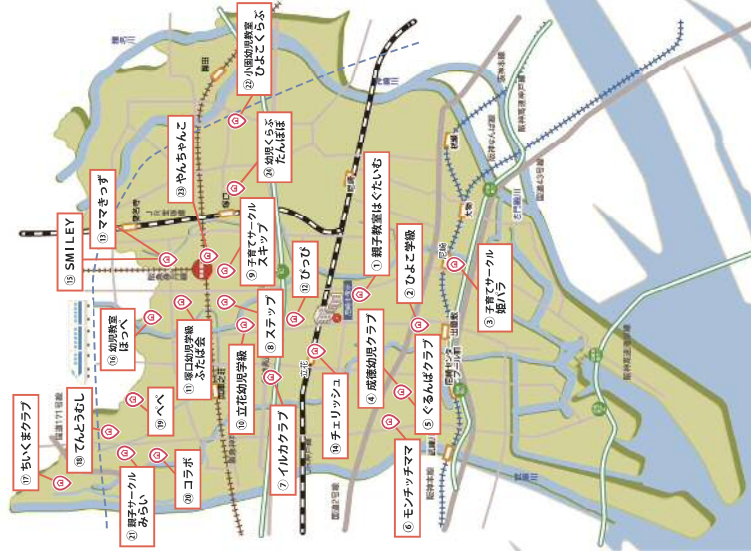

⑫ ぴっぴ

三反田会館、すこやかプラザ
1歳～就学前 金 10時～11時30分