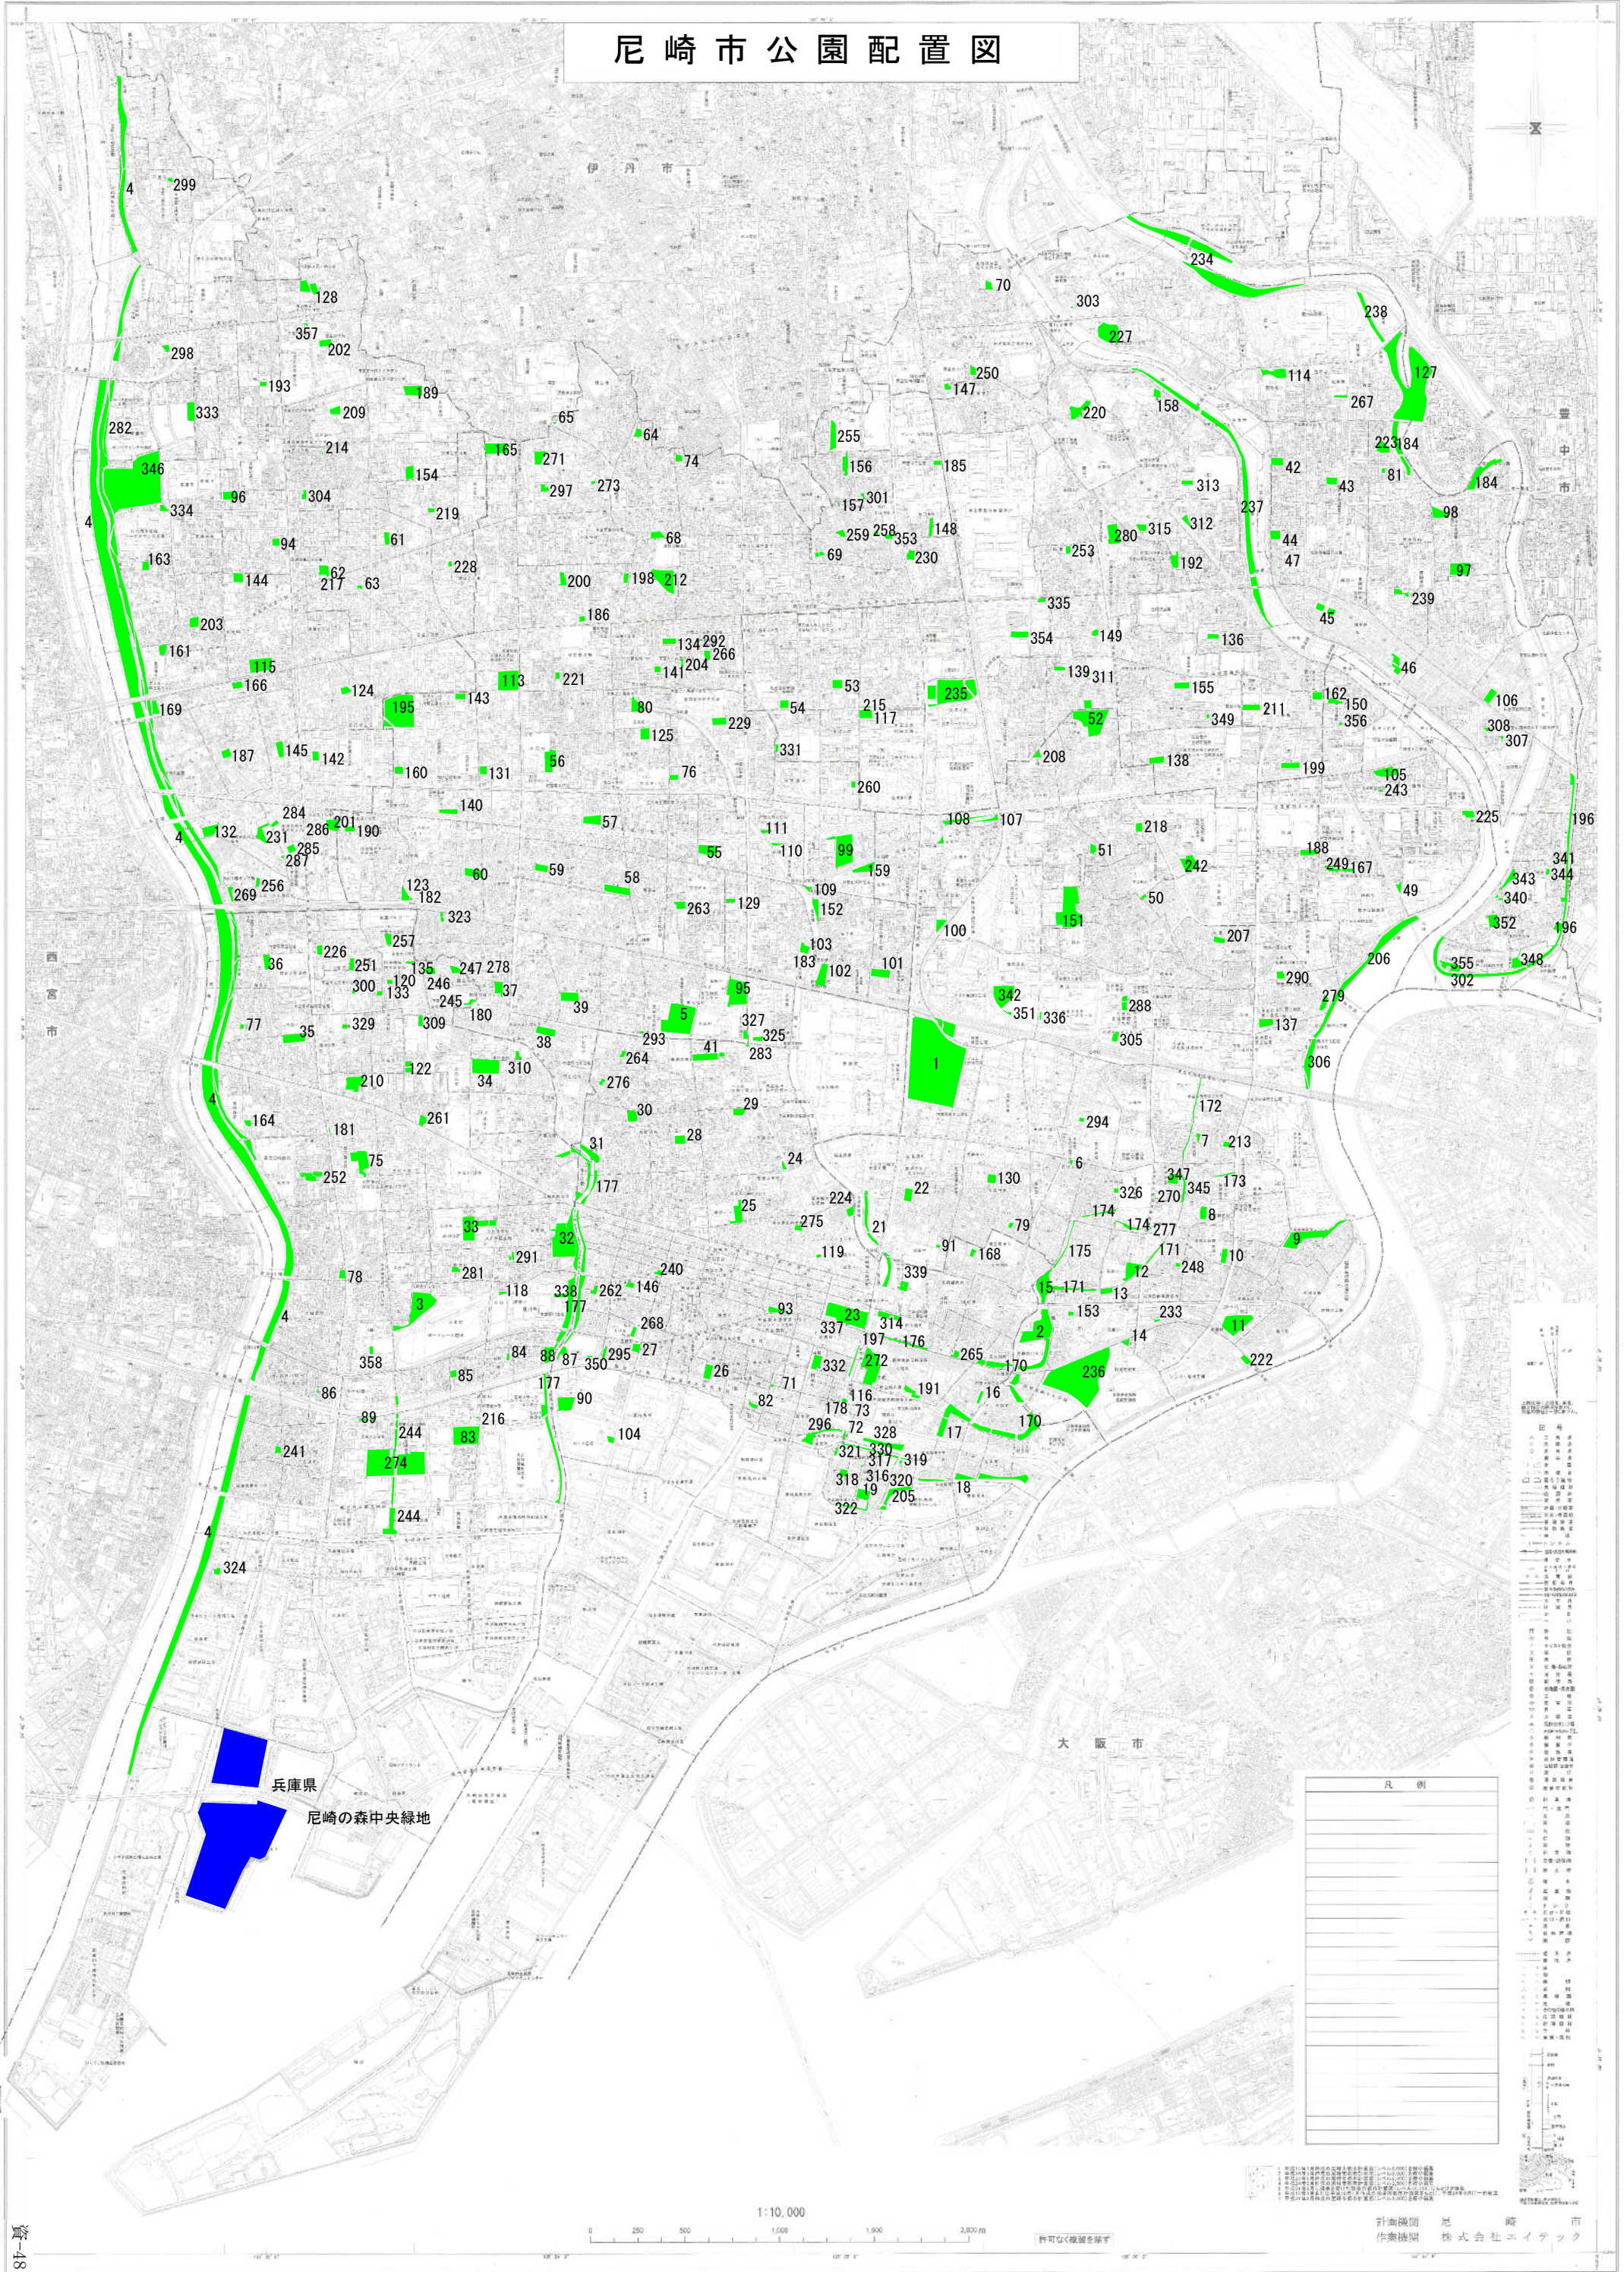

尼崎市公園配置図

兵庫県
尼崎の森中央緑地

凡例

| 記号 | 内容 |
|----------------|-------|
| [Green square] | 公園 |
| [Green line] | 公園区画 |
| [Red line] | 公園区画外 |
| [Blue line] | 公園区画内 |
| [Yellow line] | 公園区画外 |
| [Black line] | 公園区画外 |

1:10,000

計画機関 尼崎市
作成機関 株式会社エイテック