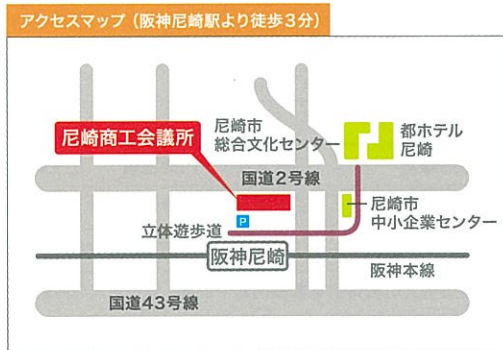

令和5年度地域活力増進事業

ビジネスを“創る” 起業家のための 創業塾2023

～あなただからこそそのビジネスを創りましょう～

「社会の役に立ちたい! 起業したい!」方は、
どのステージの方も歓迎!
今より確実に前進していただける創業塾です。

こんな方におすすめです!

- どのビジネスをするか、ある程度かたまっている方
- なにをするか、なんとなく考えているけど、まだ漠然としている方
- 将来、起業も検討していて、今のうちに学んでおきたい方
- 創業間もない経営者の方(原則として2年以内)
- 新規事業を検討中の経営者、後継者の方

令和5年

9/30(土) 10/7・14・21・28(土)

全5回【10:00～17:00】※初回および最終講は終了後に懇親会有

参加費:5,500円(税込) (5日間分。受講料5,000円。懇親会費500円を含む。)

先着順です!
今すぐお申し込みを!

定員

36名

受講特典

▶ 特定創業支援事業です。

本スクールは尼崎市の創業支援事業計画に基づく特定創業支援事業に位置づけられており本スクールを受講(5回中4回以上の出席)、尼崎市から証明書を受けて創業する場合、尼崎市市内での法人設立時の登録免許税の減免や創業関連保証の特例などの支援制度を活用できます。

場 所 尼崎商工会議所 会議室 (尼崎市昭和通3-96) ※阪神尼崎駅より徒歩3分
対 象 者 創業に関心のある方、創業後間もない方(原則として2年以内)、後継者や第2創業

参加のメリット	ビジネスを「創る」ための確かな「プロセス」を身につけることができます	「未来に向け前進した!」という確かな手ごたえを感じることができます	一緒に夢に向かって歩いていく「仲間」ができます	実施中、終了後の専門家によるサポート体制が万全です	創業融資・創業補助金などの申請にも対応しています

担当講師 一般社団法人 関西dラボ
中小企業診断士 岡田 明穂氏 中小企業診断士 伏見 明浩氏
中小企業診断士 大西真由美氏 ※ゲスト講師有

申込方法 裏面申込書に必要事項をご記入の上、FAXもしくは郵送でお送りいただくか、尼崎商工会議所ホームページ (https://www.amacci.or.jp) よりお申込み下さい。後日、事務局より、受付確認書をお送りさせていただきます。

主 催 尼崎商工会議所・尼崎市・兵庫県商工会議所連合会

後 援 尼崎信用金庫・株日本政策金融公庫尼崎支店

●問い合わせ

尼崎商工会議所 産業部 経営支援グループ

〒660-0881兵庫県尼崎市昭和通3-96

TEL 06-6411-2254 FAX 06-6413-1156

尼崎商工会議所ホームページ

<https://www.amacci.or.jp>

FAX 06-6413-1156

お申し込みの際は下記の項目にご記入の上
ファックスにてお申し込みください

ビジネスを“創る” 起業家のための創業塾2023 あなただからこそそのビジネスを創りましょう

第1回	9/30(土) 10:00~17:00	「夢の実現に向け、全速前進!」 ● ガイダンス ● 創るための標準装備-「ビジネスモデルキャンパス」を装着する ● 先輩のビジネスで、学ぶ 【ゲスト講師】 Sandwich home 代表 山川 真奈氏	メイン講師 岡田 明穂氏/伏見 明浩氏/大西 真由美氏 ● ハッピーを生み出すリソースを深掘りする ● 旅の完遂を誓う ※終了後に懇親会を開催予定(コロナの状況次第では中止)
第2回	10/7(土) 10:00~17:00	「お客さんを観察し、学びましょう」 ● あなたのお客さんはどんな人?どんな課題があるの? ● インタビューにチャレンジ!	メイン講師 岡田 明穂氏/伏見 明浩氏/大西 真由美氏 ● お客さんの問題を解決する商品・サービスをデザインする
第3回	10/14(土) 10:00~17:00	『ハッピーをお届けする仕組みをデザインする』 ● カスタマージャーニーから仕組みをデザインする	メイン講師 岡田 明穂氏、伏見 明浩氏、大西 真由美氏 ● これは効果的!共感の輪を広げるプロモーション・メソッド
第4回	10/21(土) 10:00~17:00	「ビジネスモデルの実現性を高める」 ● ビジネスモデルの生産性を高めよう ● 収益モデルとビジネスモデルの評価 ● お金はどうやって調達するの? 【ゲスト講師】 日本政策金融公庫 尼崎支店 担当者/兵庫県信用保証協会 創業経営支援課 担当者/尼崎信用金庫 担当者	メイン講師 岡田 明穂氏/伏見 明浩氏/大西 真由美氏 ● ビジネスを語る準備をしましょう
第5回	10/28(土) 10:00~17:00	「あなたのビジネスモデルを語りましょう」 ● ビジネスストーリーを語る ● フィードバックを得てビジネスモデルを見直す	メイン講師 岡田 明穂氏/伏見 明浩氏/大西 真由美氏 ● 仲間同士、ハッピーを誓う ※終了後に懇親会を開催予定(コロナの状況次第では中止)

なお11月11日(土)には創業塾受講生を対象に、参加無料の創業フォローアップセミナーを開催し、皆様の創業をバックアップします。

今、様々な社会変革が加速、これまでとは非連続な未来が圧倒的スピードで迫ってきています。それはまた、起業家とその起業家精神を発揮して、果敢にチャレンジできるチャンスの到来をも意味します。この創業塾は、ビジネスモデルキャンパスや経営デザインシート(政府提唱)など、最新のイノベーションツールを活用した実践的プログラムで、あなたらしい「未来創り」を強力に応援する創業塾です。修了後も、尼崎商工会議所がしっかりバックアップします!

【郵送の場合】〒660-0881 尼崎市昭和通3丁目96 尼崎商工会議所 宛 ※尼崎商工会議所HPからも申込可能です。 尼崎商工会議所 創業支援 検索

創業塾参加申込書

※切り取らずにそのまま送信して下さい

FAX 06-6413-1156

(フリガナ)	年 齢	歳
氏 名	性 別	男性 ・ 女性
住 所		
TEL	FAX	
E-mail		
現在の職業	☐ 経営者 ☐ 会社員 ☐ 主婦 ☐ パート ☐ アルバイト ☐ 学生 ☐ その他 ( )	
創業について	☐ 創業を真剣に考えている ☐ 創業に興味がある ☐ 未定 ☐ すでに創業 ☐ 後継者	
特定創業支援の申請	☐ 申請する ☐ 申請しない ☐ 未定	
現在お考えの具体的な事業内容や商品・サービスの内容		

※個人情報について: 本申込にご記入頂いた個人情報は、講座運営に関するご連絡、受講者名簿の作成、各情報提供の目的のみに使用します。