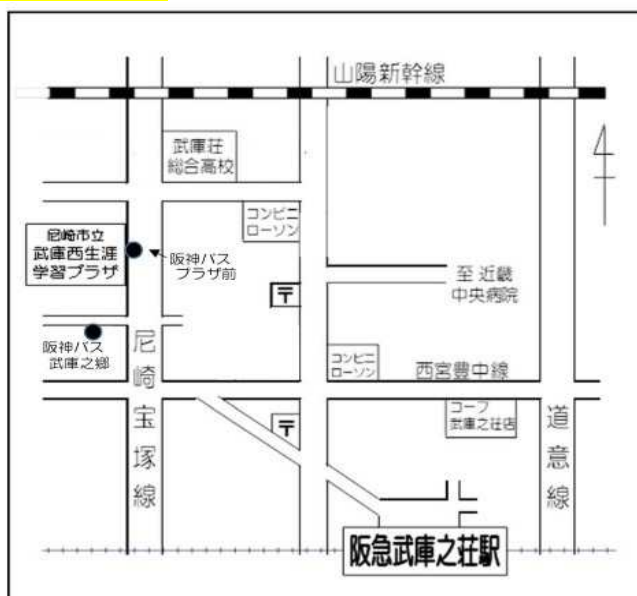

- 1 と き 6月～11月(8月除く) 全10回(詳細下表のとおり)
午後2時～4時
- 2 と ころ 武庫西生涯学習プラザ(尼崎市武庫の里1-13-29)
2階大会議室(第10回は3階ホール)
- 3 定 員 40人(先着順)
- 4 受 講 料 2,000円(講座の初日に受付でお支払いください。)
- 5 申込期間 5月8日(水)～17日(金)(定員になり次第、締め切ります。)
- 6 申 込 先 尼崎市コールセンター(06-6375-5639)
(月～金)午前9時～午後7時、(土日祝)午前9時～午後5時

※ 共通マークがついているものは、他地区の市民大学とテーマが重複します。

○ 昨年度の様子

○ 会場（武庫西生涯学習プラザ）へのアクセス

- 阪急神戸線「武庫之荘」駅（北）から阪神バス41-2番「宮ノ北団地」行き又は「金井町」行き「武庫西生涯学習プラザ前」下車すぐ
- 阪急神戸線「武庫之荘」駅（北）から阪神バス41番「宮ノ北団地」行き又は45番「武庫営業所」行き「武庫之郷」下車徒歩7分
- 阪神電車「阪神尼崎」駅（南）から阪神バス「宝塚」行き「武庫西生涯学習プラザ前」下車すぐ