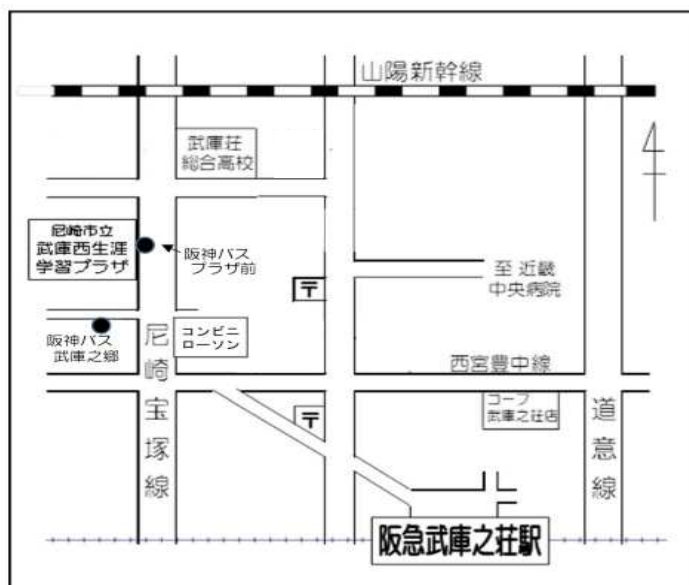

1 と き 6月から11月まで（8月除く） 全10回（詳細下表のとおり）
午後2時から4時まで

2 と ころ 武庫西生涯学習プラザ（尼崎市武庫の里1-13-29）
3階ホール

3 定 員 60人（先着順）

4 受 講 料 2,000円（講座の初日に受付でお支払いください。）

5 申込期間 5月7日（木）午前9時から18日（月）午後5時まで

6 申込方法 右の二次元コードからお申し込みいただくか、
電話（06-6431-7884）、ファクス（06-6431-9542）、
メール（ama-mukoc@city.amagasaki.hyogo.jp）
または直接武庫地域課の窓口にお申し込みください。
（申込の際の必要事項（1）名前（2）電話番号）
なお、聴覚障害等で手話通訳を希望される場合は、その旨お知らせください。

※ 共通マークがついているものは、他地区の市民大学とテーマが重複します。

○ 昨年度の様子

○ 会場（武庫西生涯学習プラザ）へのアクセス

- 阪急神戸線「武庫之荘」駅（北）から阪神バス41-2番「宮ノ北団地」行き又は「金井町」行き「武庫西生涯学習プラザ前」下車すぐ
- 阪急神戸線「武庫之荘」駅（北）から阪神バス41番「宮ノ北団地」行き又は45番「武庫営業所」行き「武庫之郷」下車徒歩7分
- 阪神電車「阪神尼崎」駅（南）から阪神バス「宝塚」行き「武庫西生涯学習プラザ前」下車すぐ