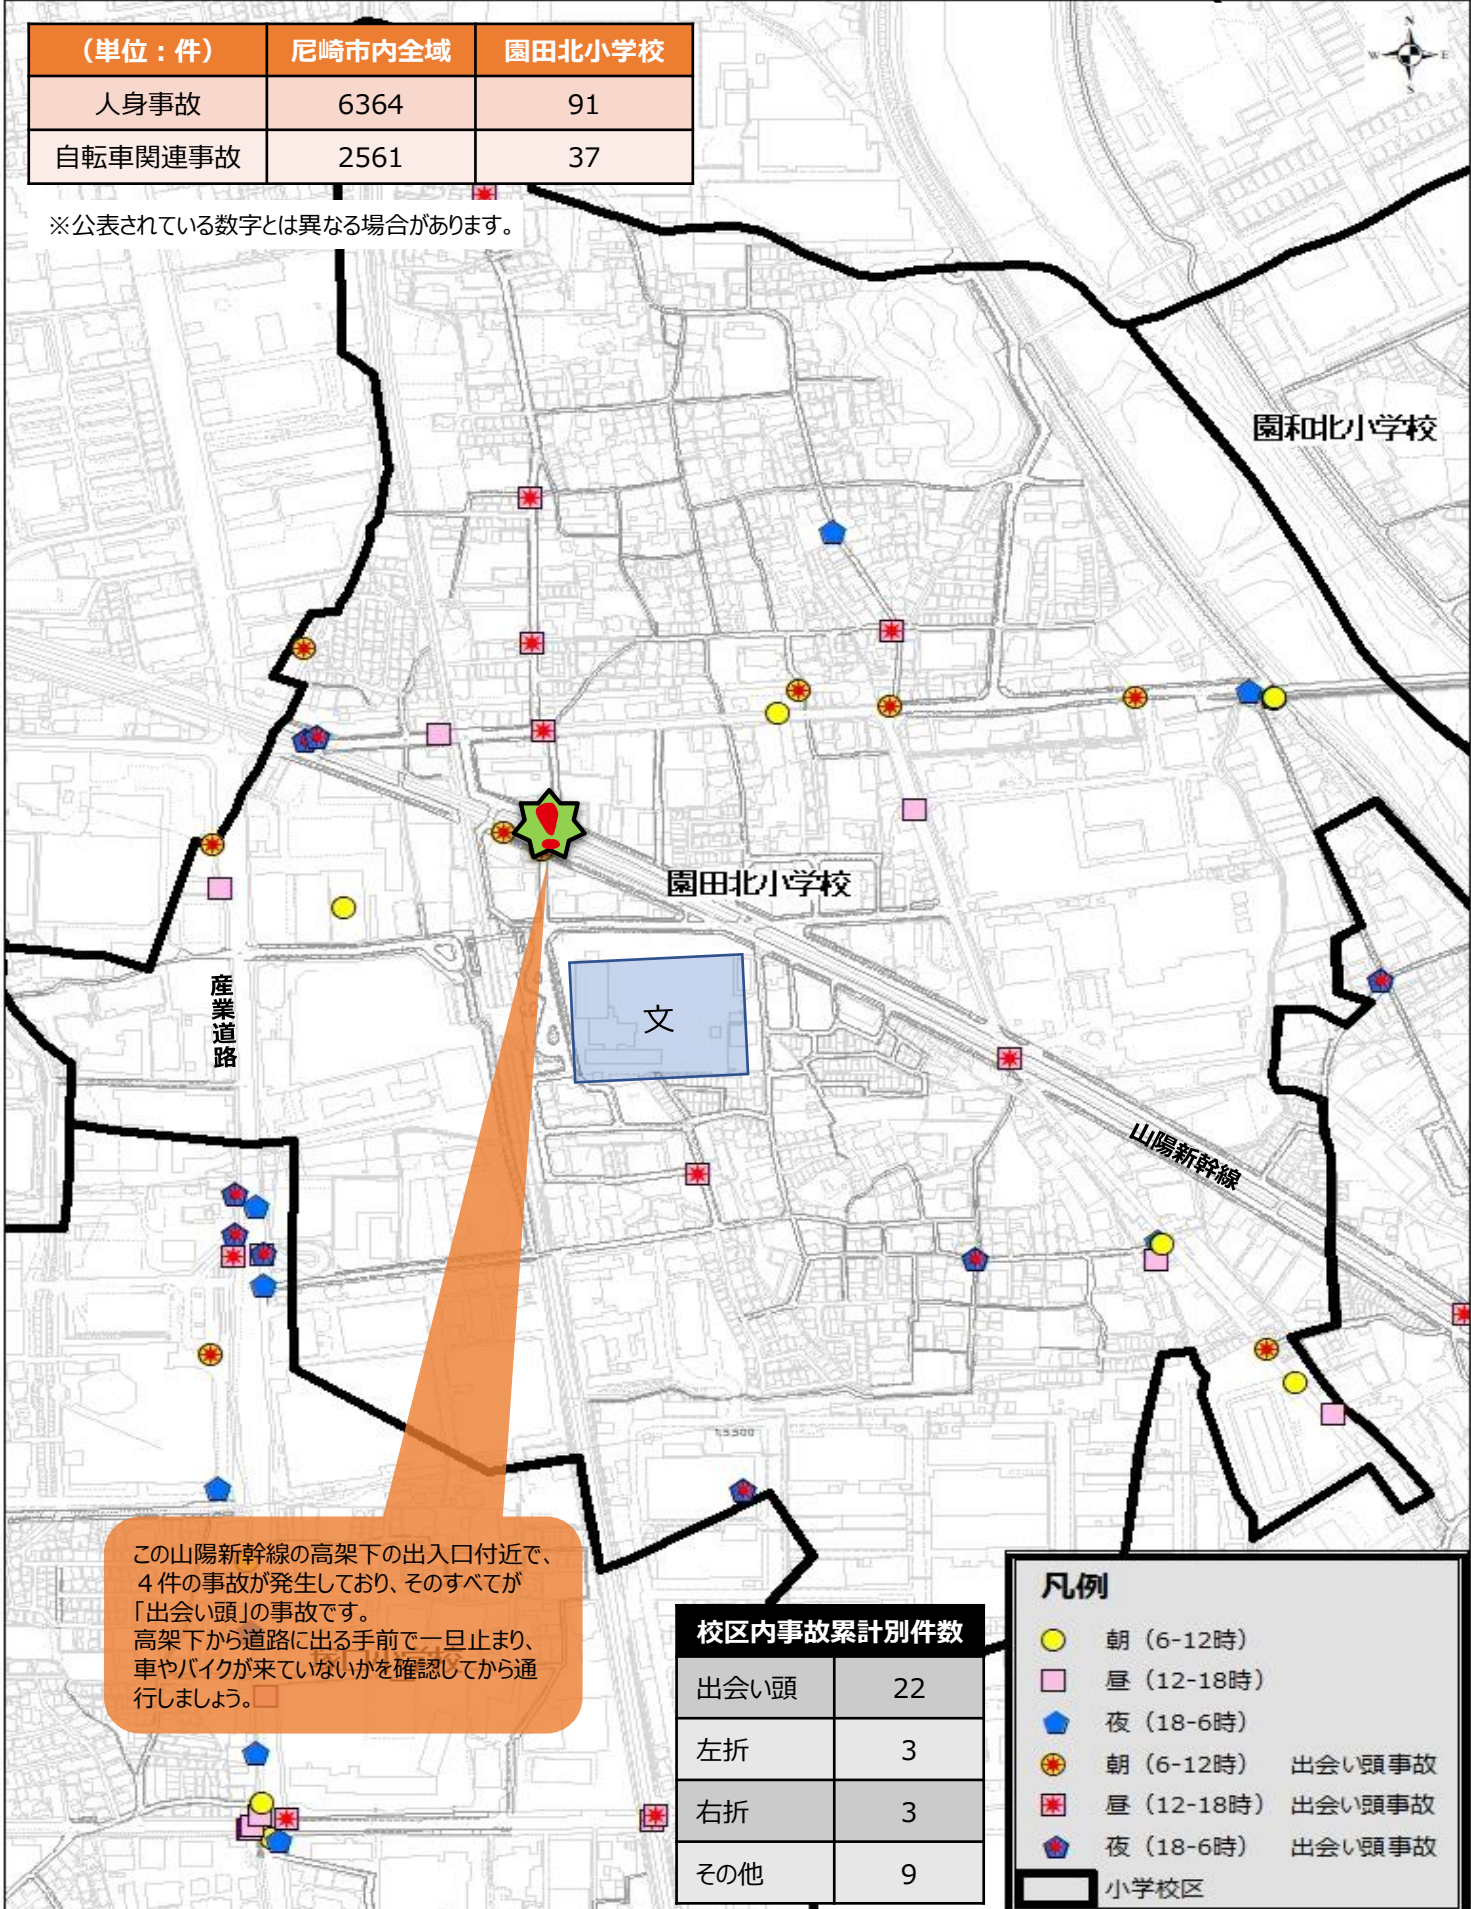

(単位：件)	尼崎市全域	園田北小学校
人身事故	6364	91
自転車関連事故	2561	37

※公表されている数字とは異なる場合があります。

この山陽新幹線の高架下の出入口付近で、4件の事故が発生しており、そのすべてが「出会い頭」の事故です。高架下から道路に出る手前で一旦止まり、車やバイクが来ていないかを確認してから通行しましょう。

校区内事故累計別件数	
出会い頭	22
左折	3
右折	3
その他	9

凡例	
●	朝 (6-12時)
■	昼 (12-18時)
■	夜 (18-6時)
●	朝 (6-12時) 出会い頭事故
■	昼 (12-18時) 出会い頭事故
■	夜 (18-6時) 出会い頭事故
	小学校区