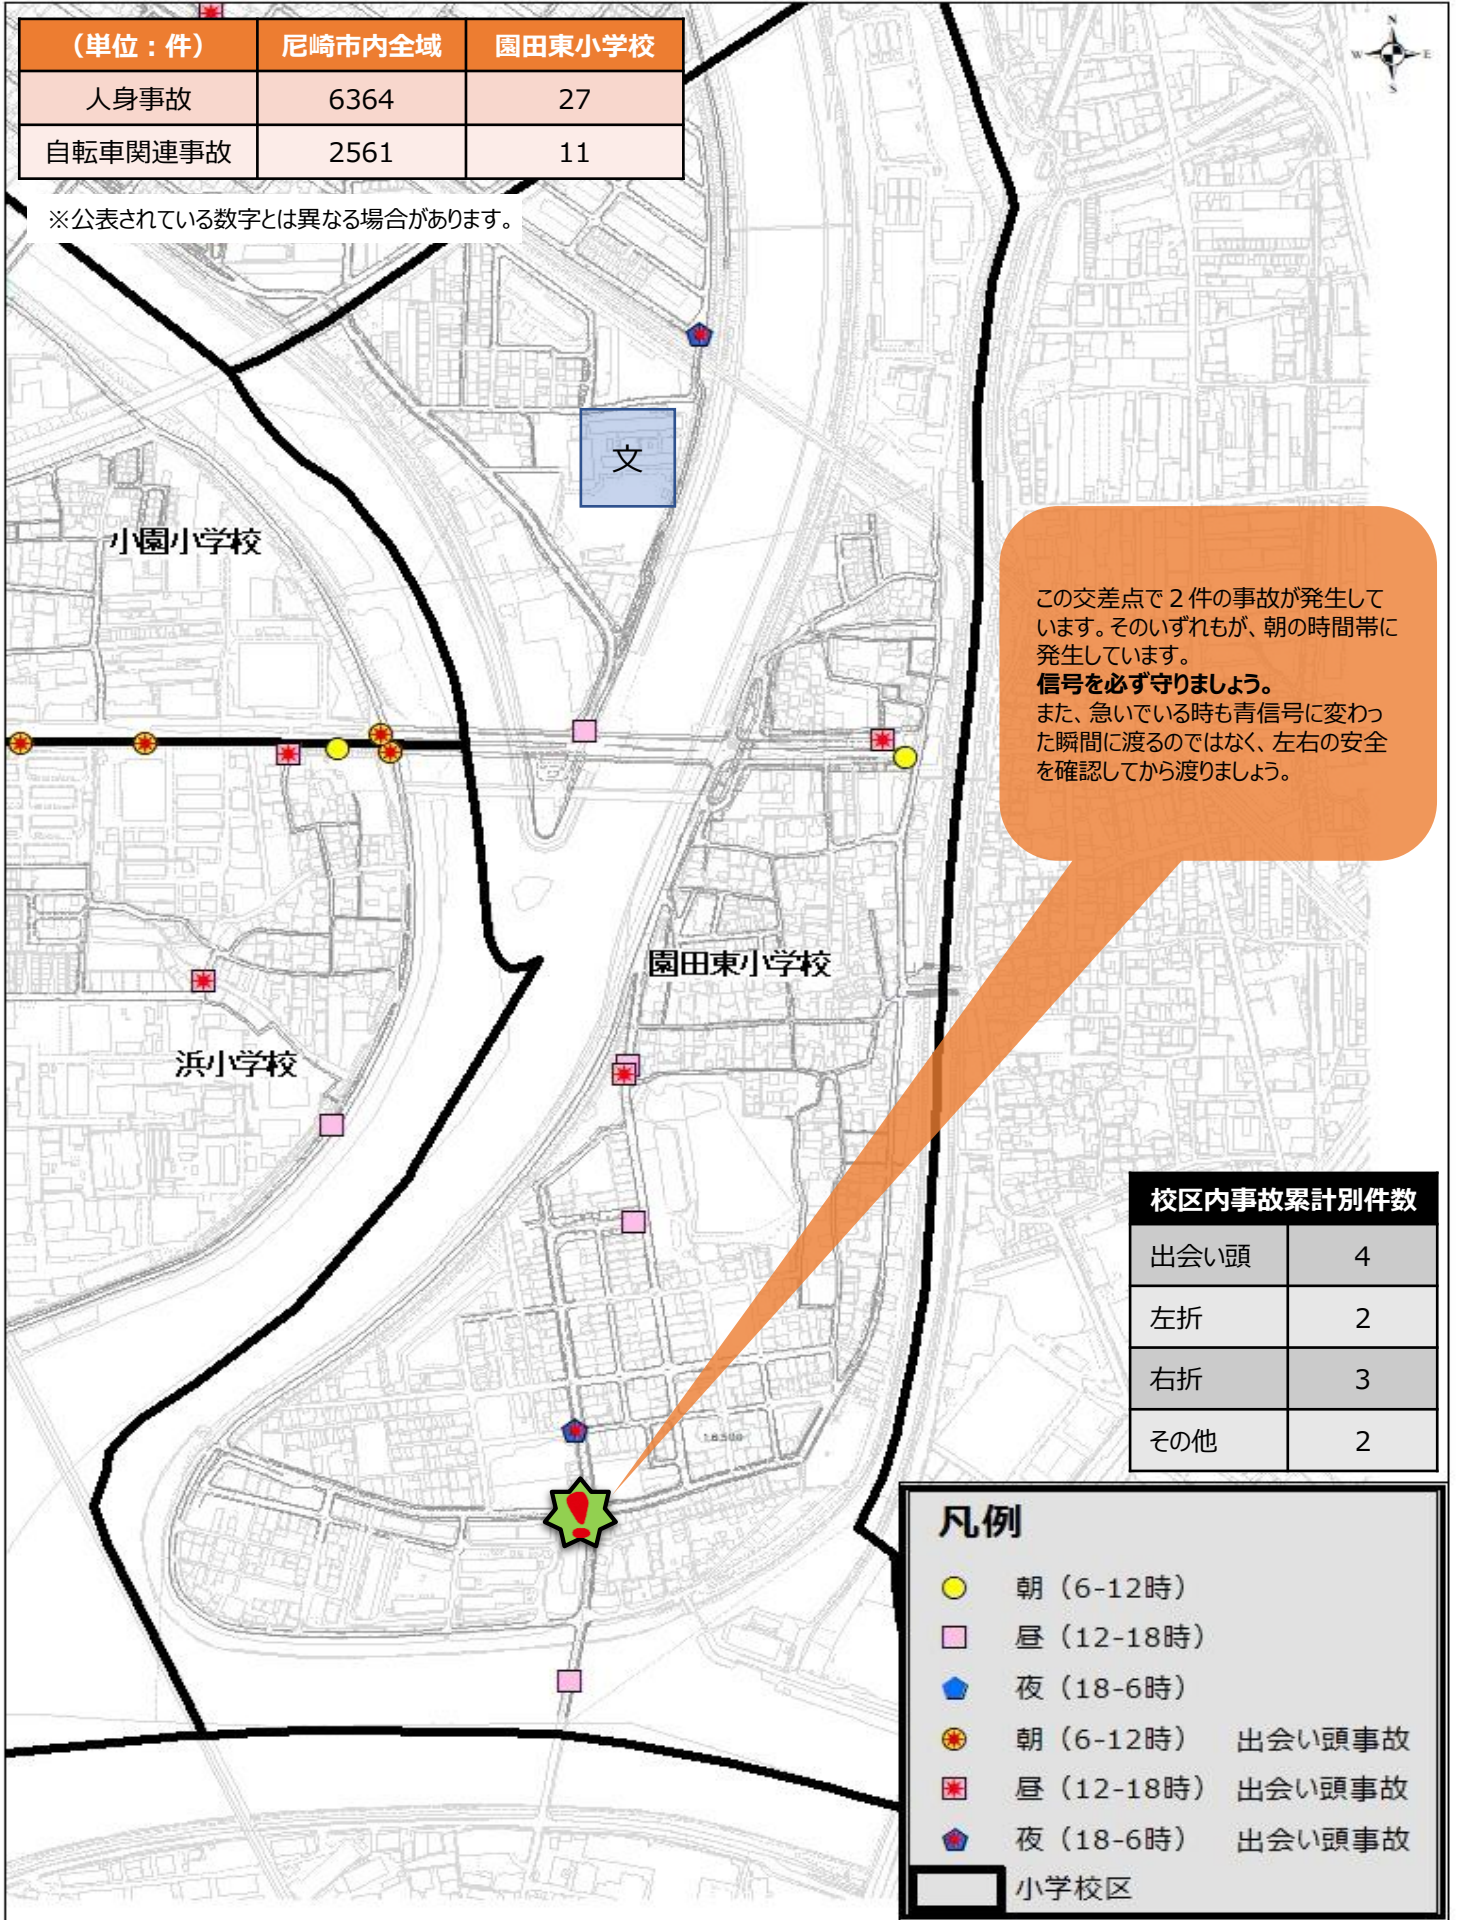

園田東小学校 自転車関連事故マップ^o

(H27~H29年)

(単位：件)	尼崎市内全域	園田東小学校
人身事故	6364	27
自転車関連事故	2561	11

※公表されている数字とは異なる場合があります。

この交差点で2件の事故が発生しています。そのいずれもが、朝の時間帯に発生しています。
信号を必ず守りましょう。
 また、急いでいる時も青信号に変わった瞬間に渡るのではなく、左右の安全を確認してから渡りましょう。

校区内事故累計別件数	
出会い頭	4
左折	2
右折	3
その他	2

凡例	
● (Yellow)	朝 (6-12時)
■ (Pink)	昼 (12-18時)
■ (Blue)	夜 (18-6時)
● (Yellow with star)	朝 (6-12時) 出会い頭事故
■ (Pink with star)	昼 (12-18時) 出会い頭事故
■ (Blue with star)	夜 (18-6時) 出会い頭事故
□ (Grey)	小学校区