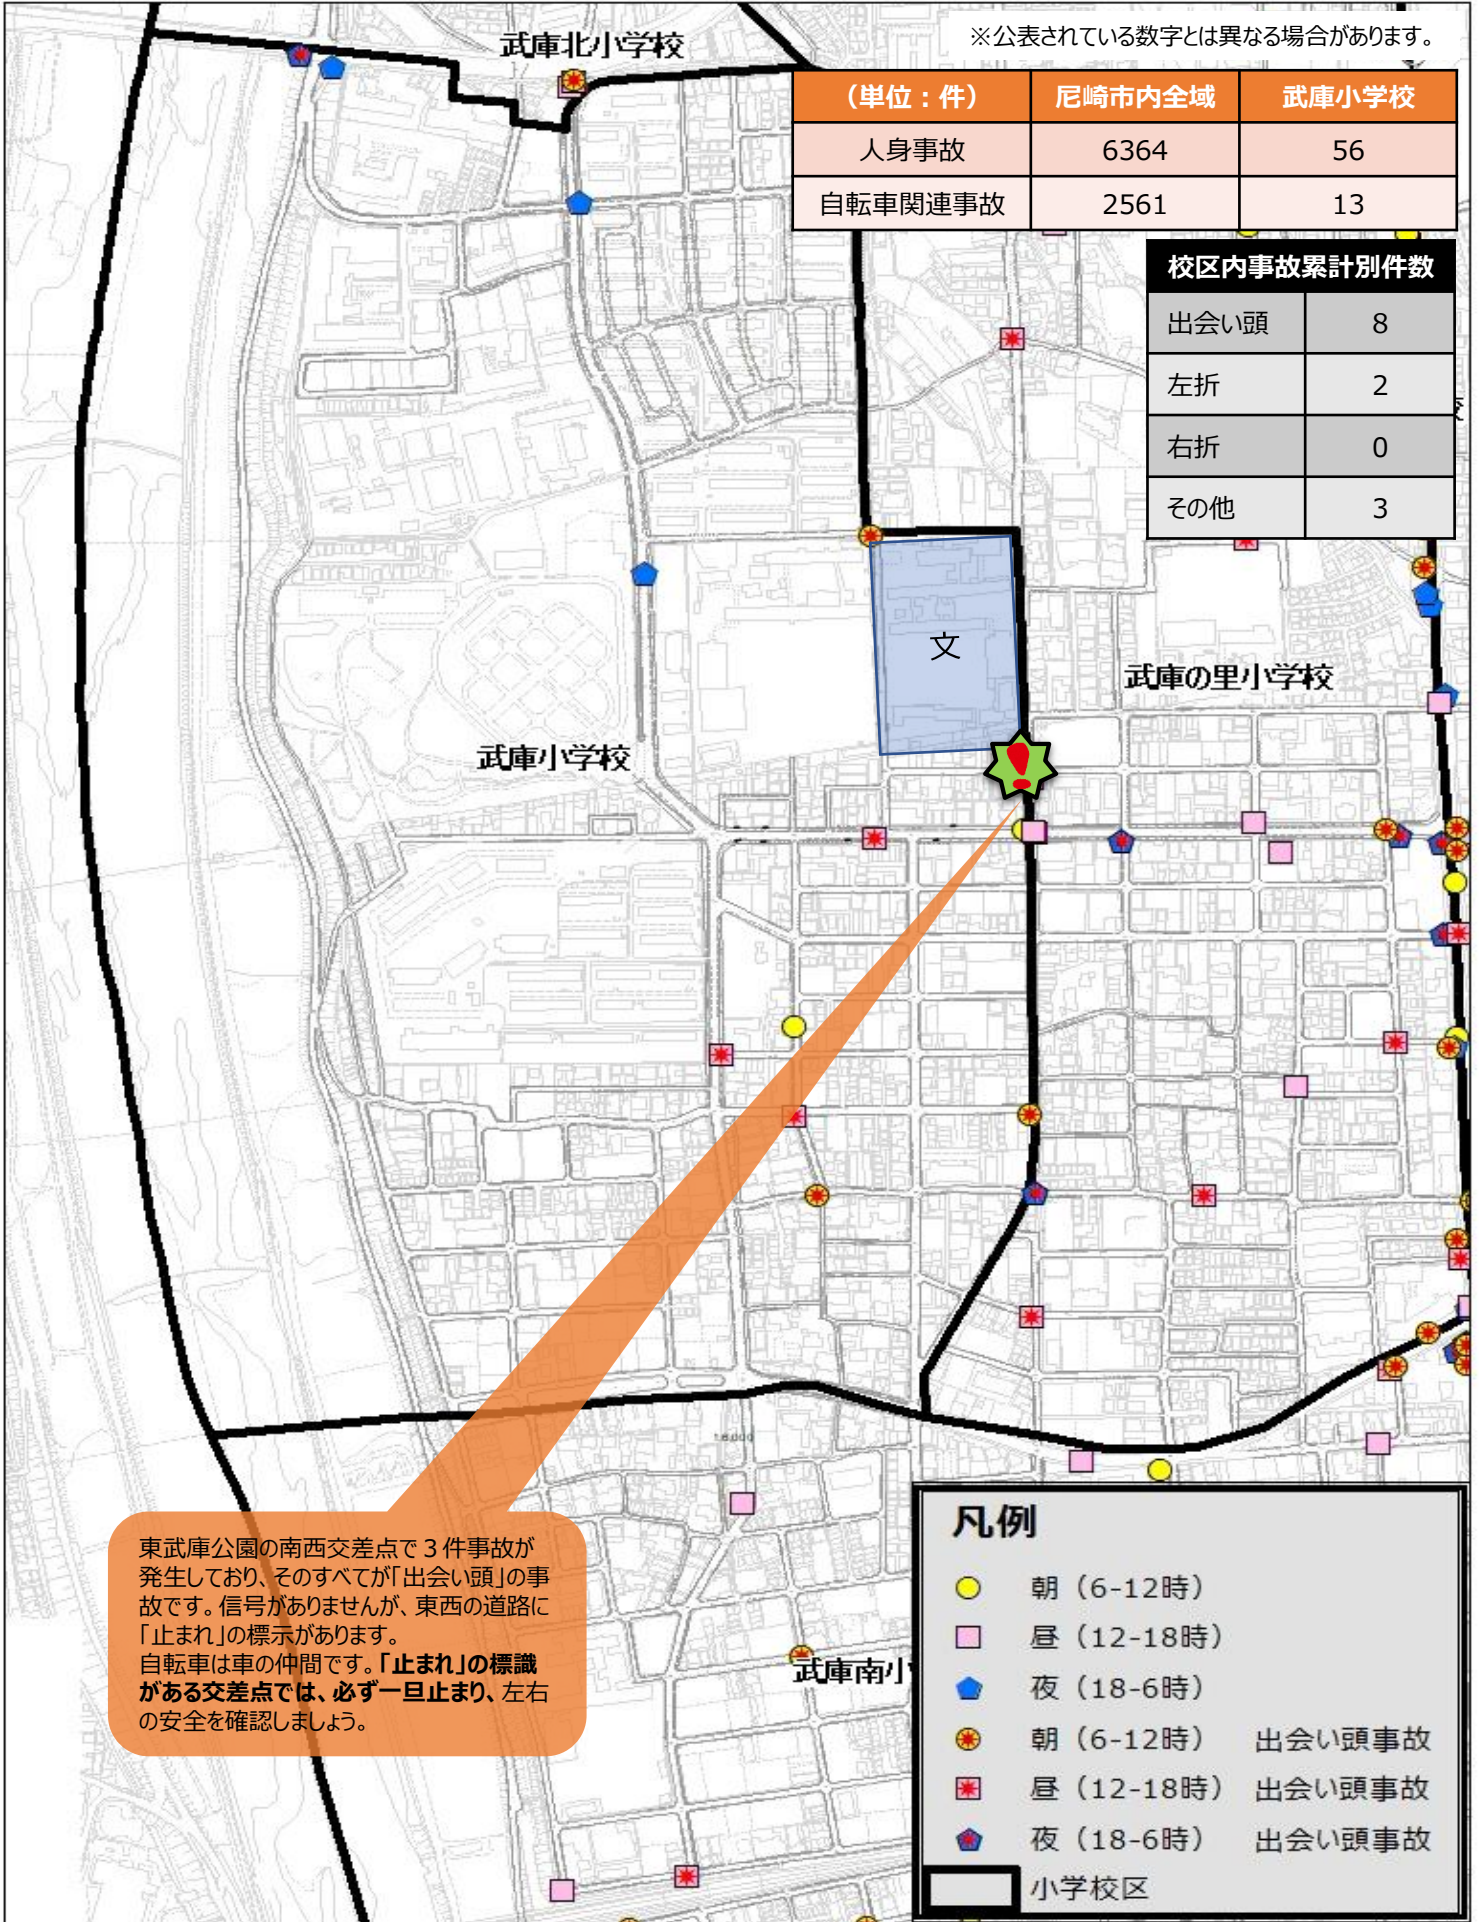

※公表されている数字とは異なる場合があります。

(単位：件)	尼崎市内全域	武庫小学校
人身事故	6364	56
自転車関連事故	2561	13

校区内事故累計別件数	
出会い頭	8
左折	2
右折	0
その他	3

東武庫公園の南西交差点で3件事故が発生しており、そのすべてが「出会い頭」の事故です。信号がありませんが、東西の道路に「止まれ」の標示があります。自転車は車の仲間です。「止まれ」の標識がある交差点では、必ず一旦止まり、左右の安全を確認しましょう。

凡例

- 朝 (6-12時)
- 昼 (12-18時)
- 夜 (18-6時)
- 朝 (6-12時) 出会い頭事故
- 昼 (12-18時) 出会い頭事故
- 夜 (18-6時) 出会い頭事故
- 小学校区