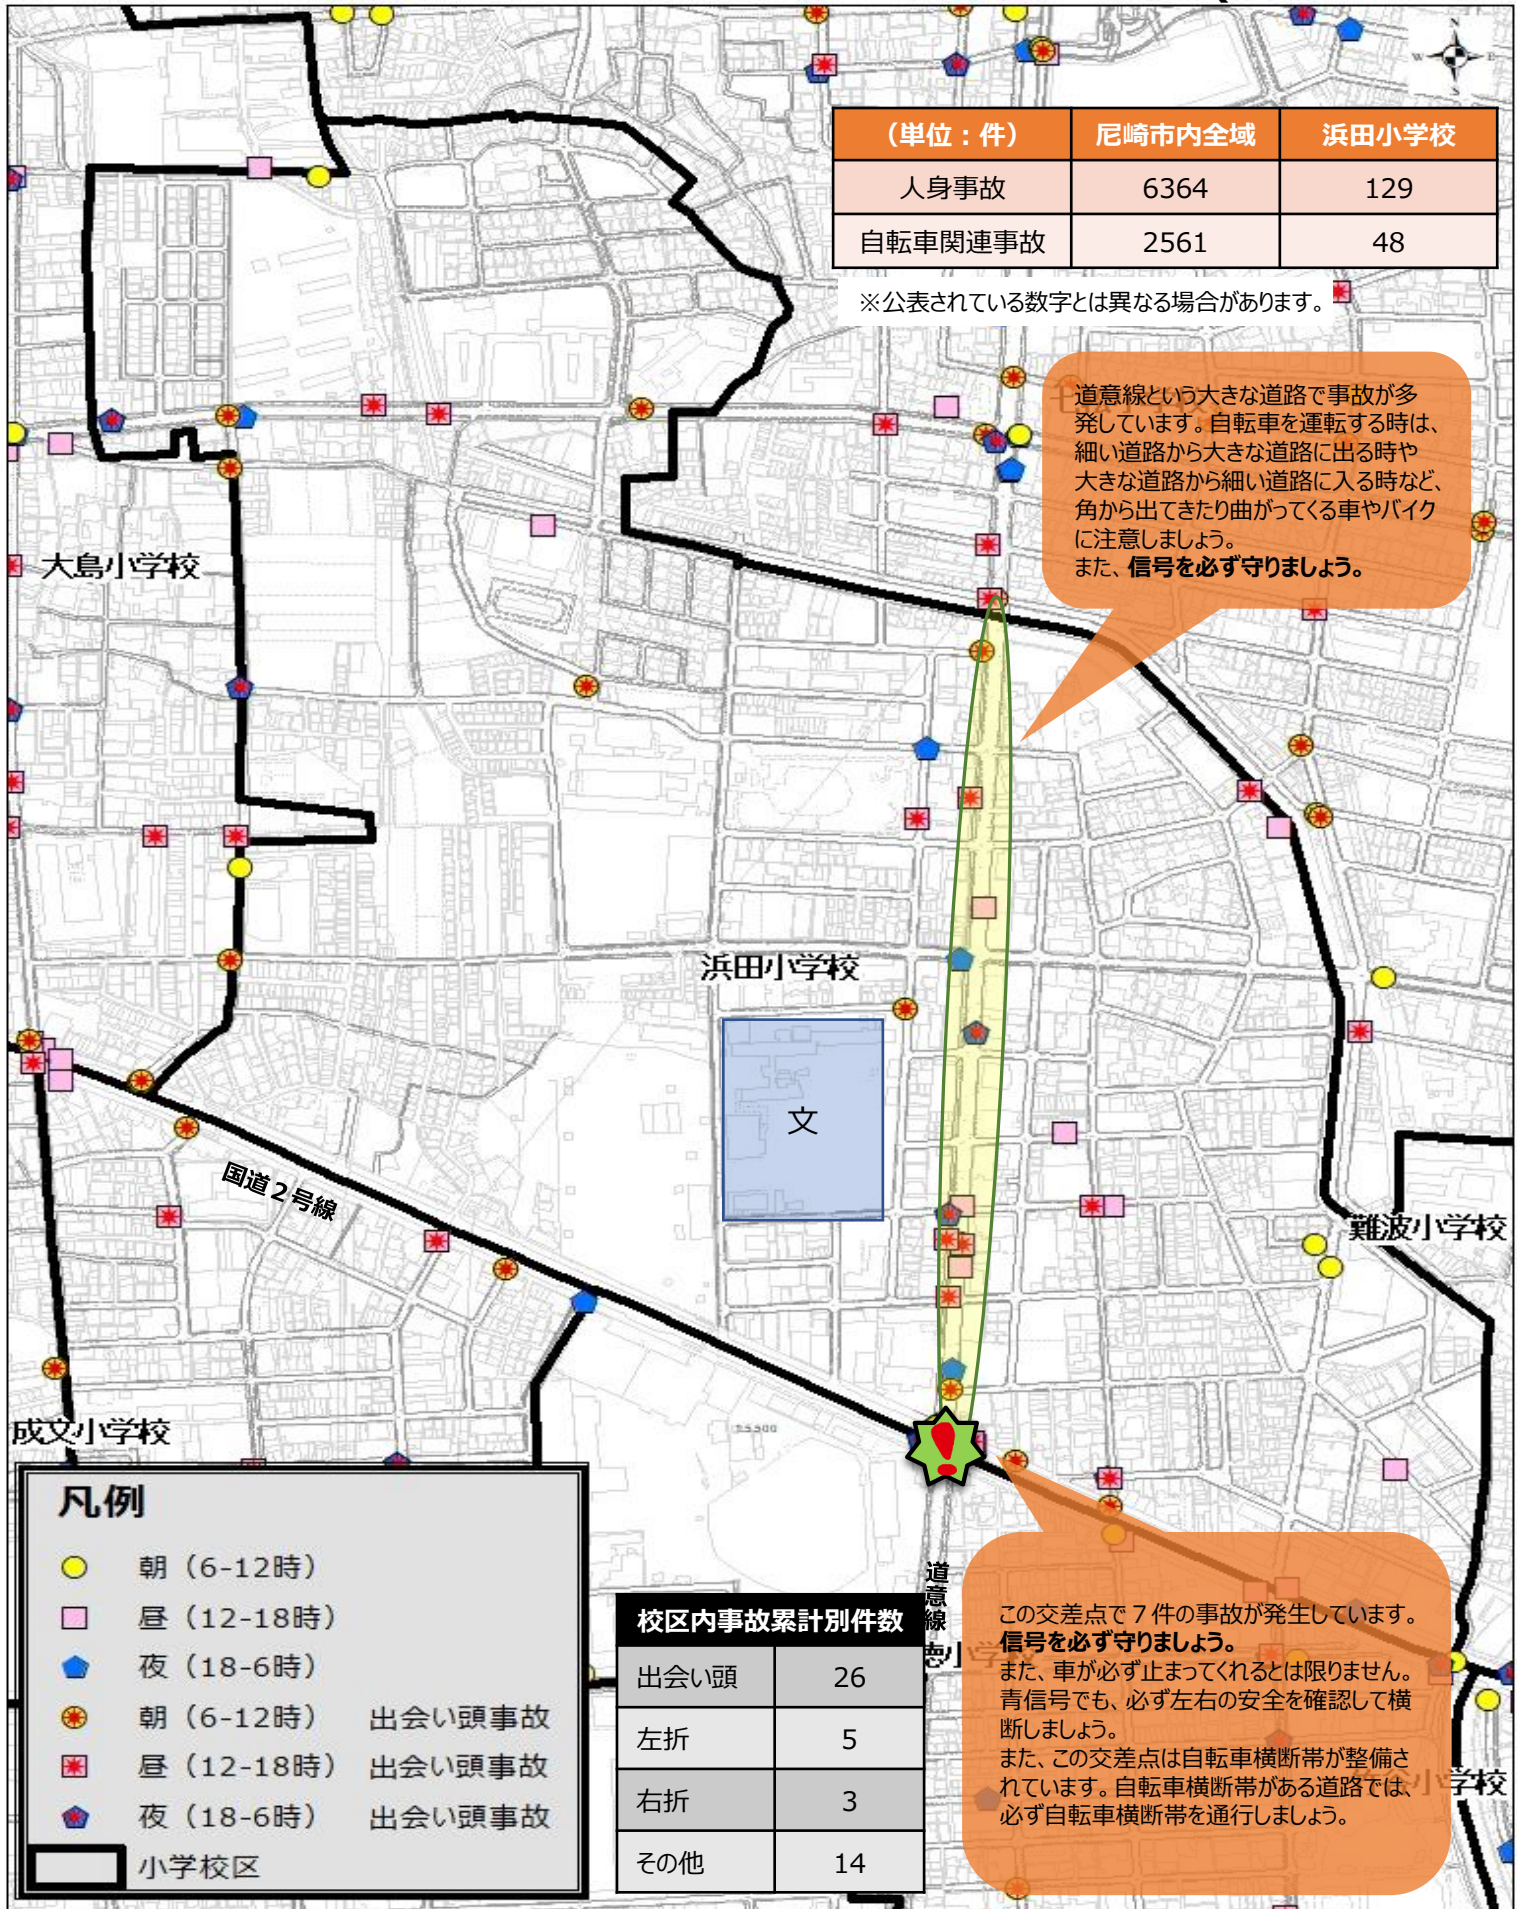

(H27~H29年)

(単位：件)	尼崎市全域	浜田小学校
人身事故	6364	129
自転車関連事故	2561	48

※公表されている数字とは異なる場合があります。

道意線という大きな道路で事故が多発しています。自転車を運転する時は、細い道路から大きな道路に出る時や大きな道路から細い道路に入る時など、角から出てきたり曲がってくる車やバイクに注意しましょう。  
また、信号を必ず守りましょう。

浜田小学校

難波小学校

国道2号線

成文小学校

凡例	
● (Yellow)	朝 (6-12時)
■ (Pink)	昼 (12-18時)
■ (Blue)	夜 (18-6時)
● (Yellow with star)	朝 (6-12時) 出会い頭事故
■ (Pink with star)	昼 (12-18時) 出会い頭事故
■ (Blue with star)	夜 (18-6時) 出会い頭事故
□ (Black outline)	小学校区

校区内事故累計別件数	
出会い頭	26
左折	5
右折	3
その他	14

この交差点で7件の事故が発生しています。信号を必ず守りましょう。また、車が必ず止まってくれるとは限りません。青信号でも、必ず左右の安全を確認して横断しましょう。また、この交差点は自転車横断帯が整備されています。自転車横断帯がある道路では、必ず自転車横断帯を通行しましょう。