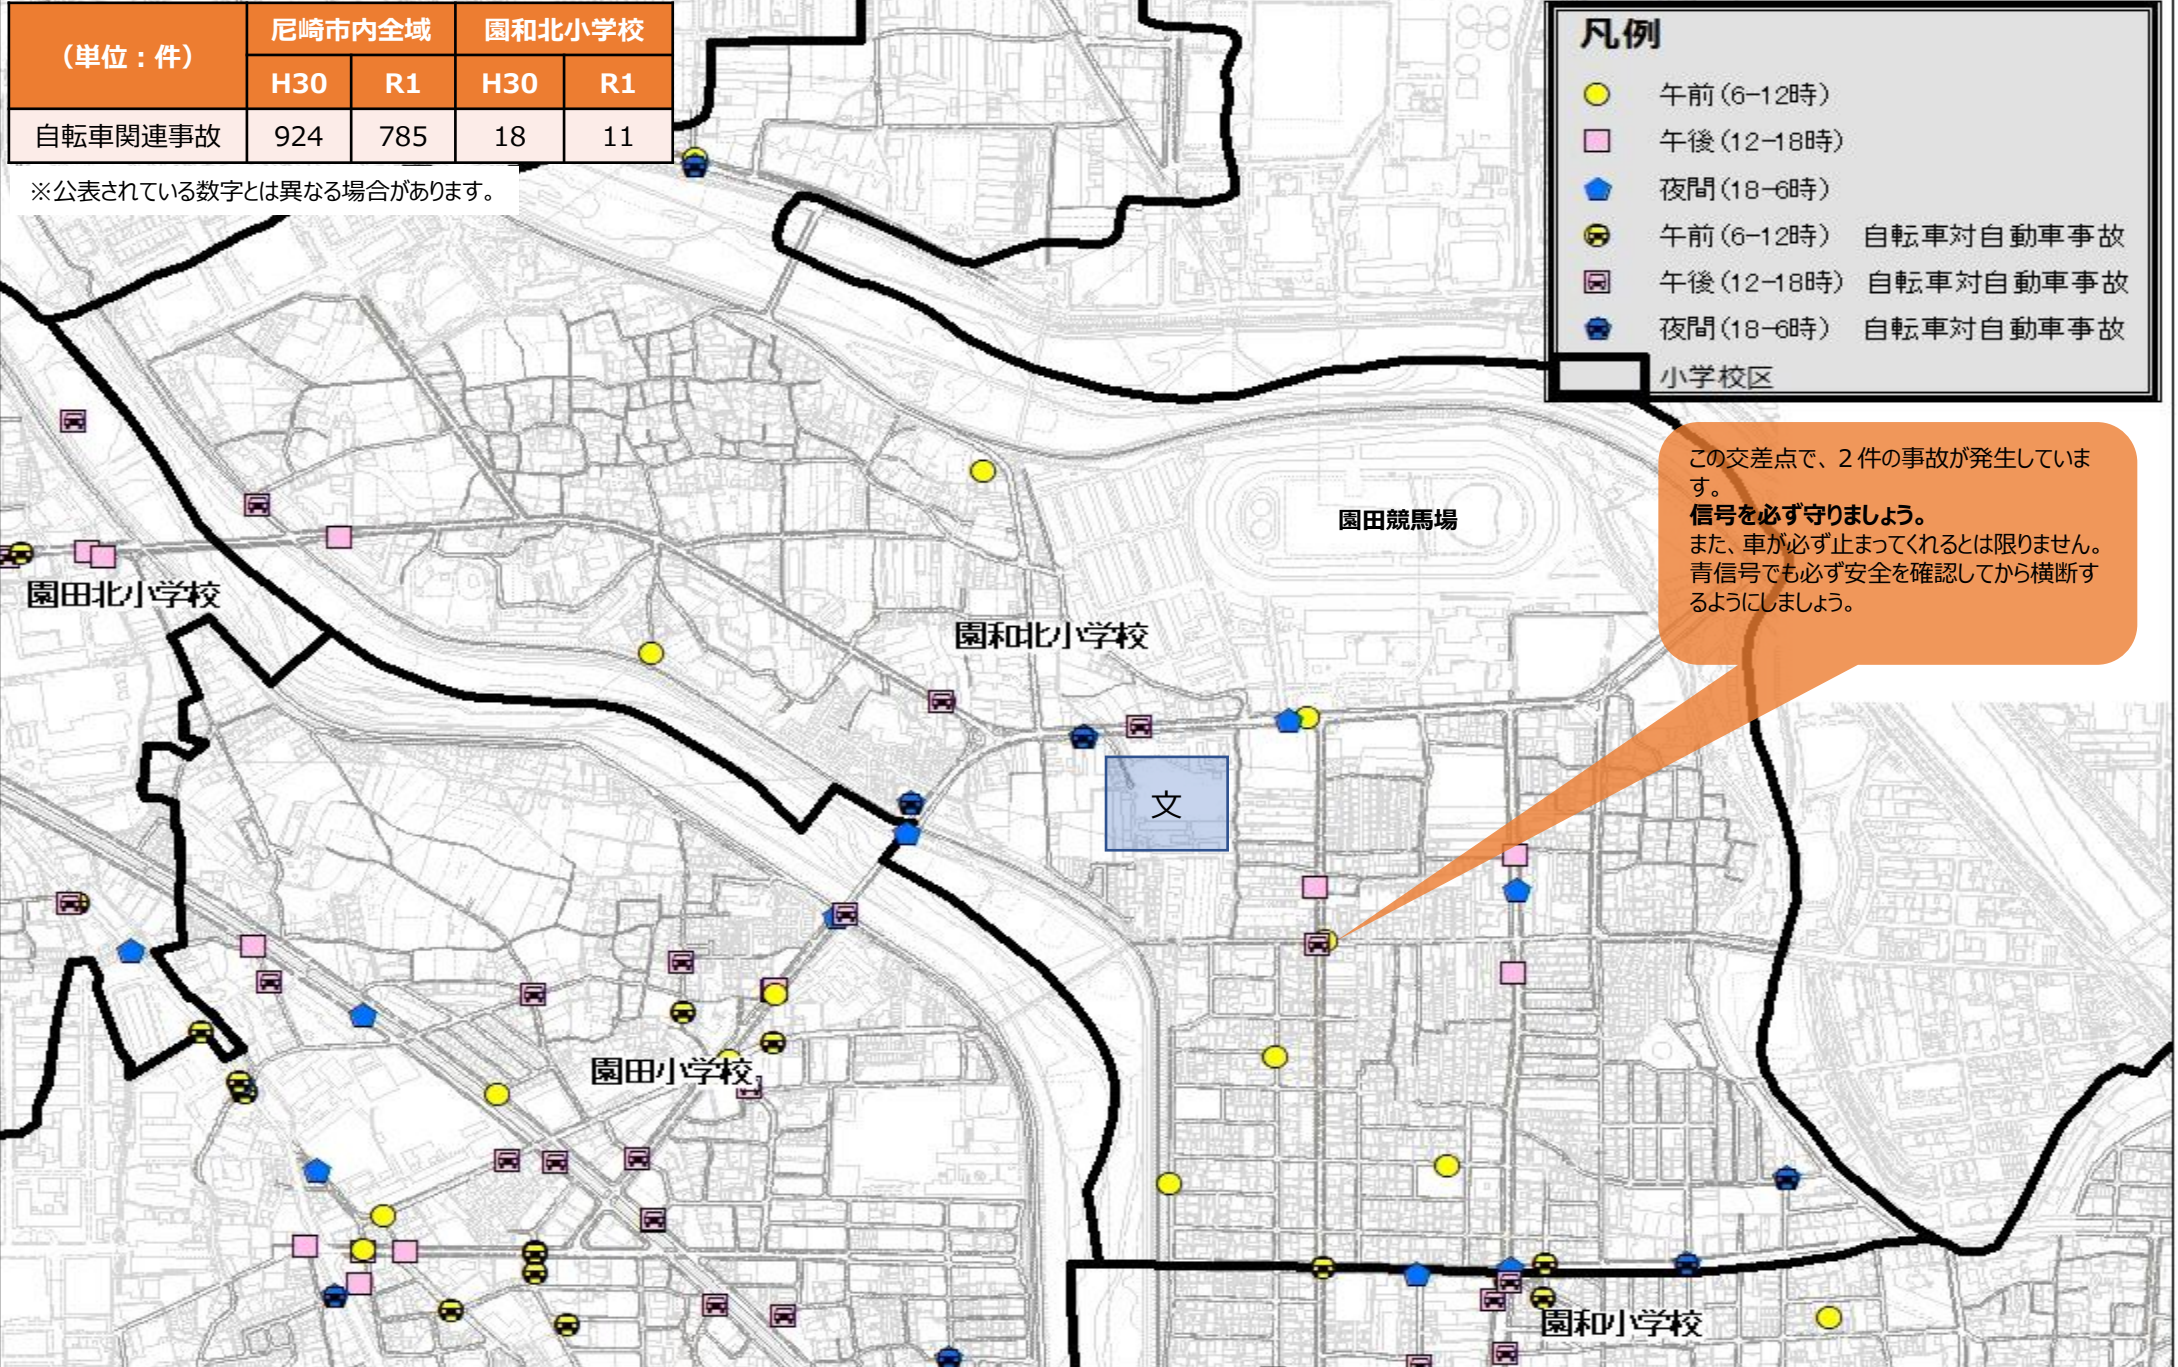

園和北小学校 自転車関連事故マップ (H30~R1年)

(単位：件)	尼崎市内全域		園和北小学校	
	H30	R1	H30	R1
自転車関連事故	924	785	18	11

※公表されている数字とは異なる場合があります。

凡例

- 午前(6-12時)
- 午後(12-18時)
- 夜間(18-6時)
- 午前(6-12時) 自転車対自動車事故
- 午後(12-18時) 自転車対自動車事故
- 夜間(18-6時) 自転車対自動車事故
- 小学校区

この交差点で、2件の事故が発生しています。
信号を必ず守りましょう。
 また、車が必ず止まってくれるとは限りません。
 青信号でも必ず安全を確認してから横断するようにしましょう。