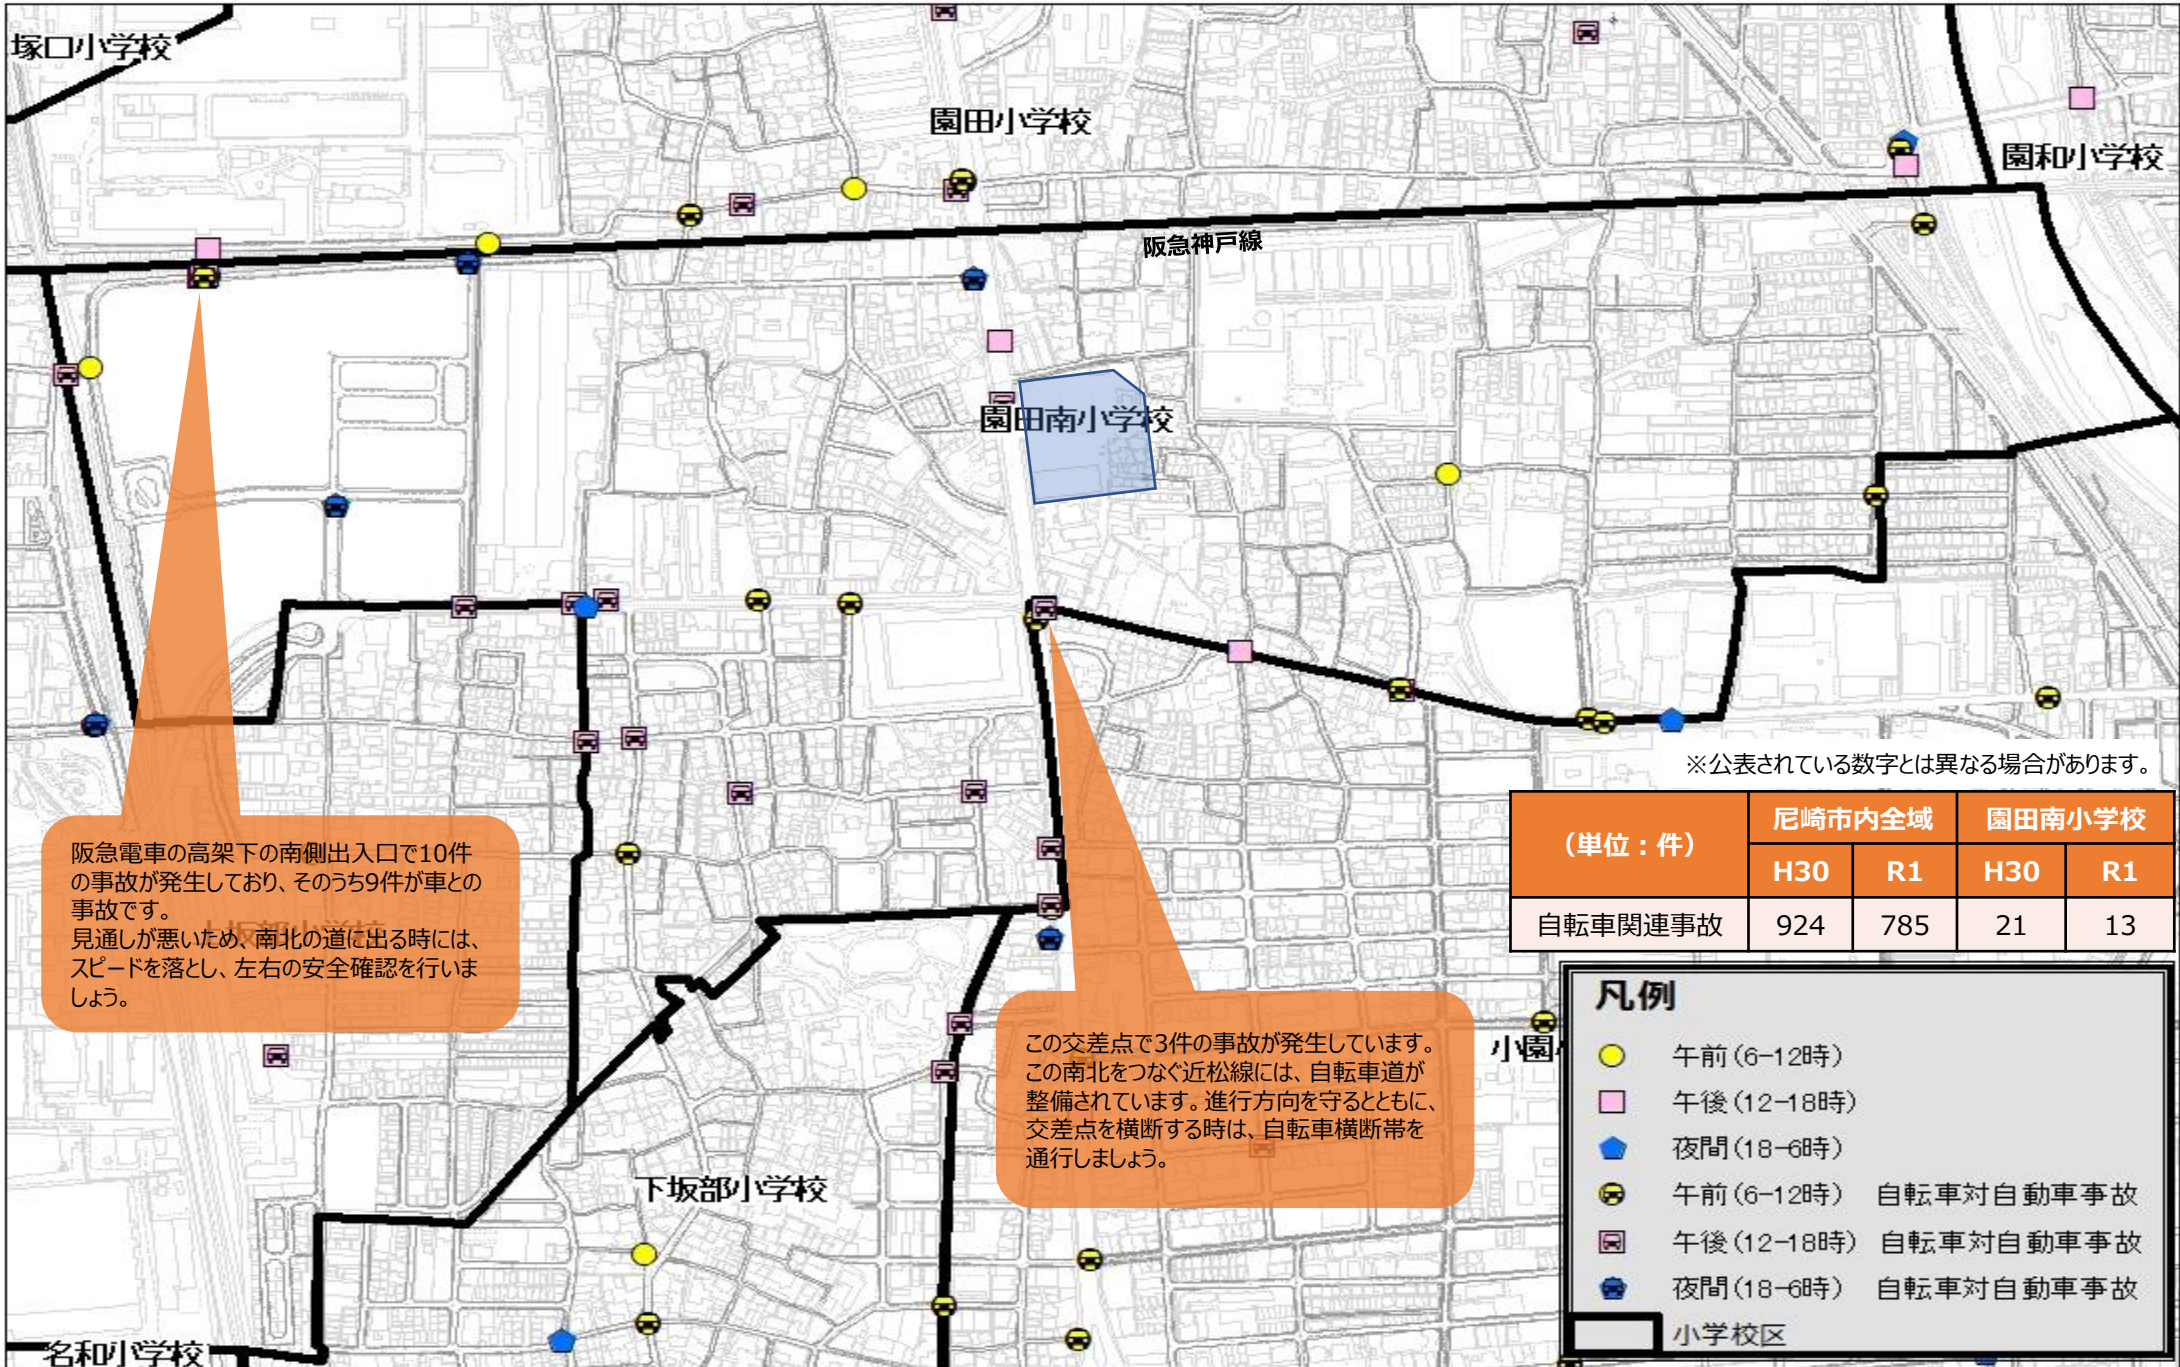

# 園田南小学校 自転車関連事故マップ (H30~R1年)

(単位：件)	尼崎市内全域		園田南小学校	
	H30	R1	H30	R1
自転車関連事故	924	785	21	13

**凡例**

- 午前(6-12時)
- 午後(12-18時)
- ◆ 夜間(18-6時)
- 🚗 午前(6-12時) 自転車対自動車事故
- 🚗 午後(12-18時) 自転車対自動車事故
- 🚗 夜間(18-6時) 自転車対自動車事故
- 🏫 小学校区