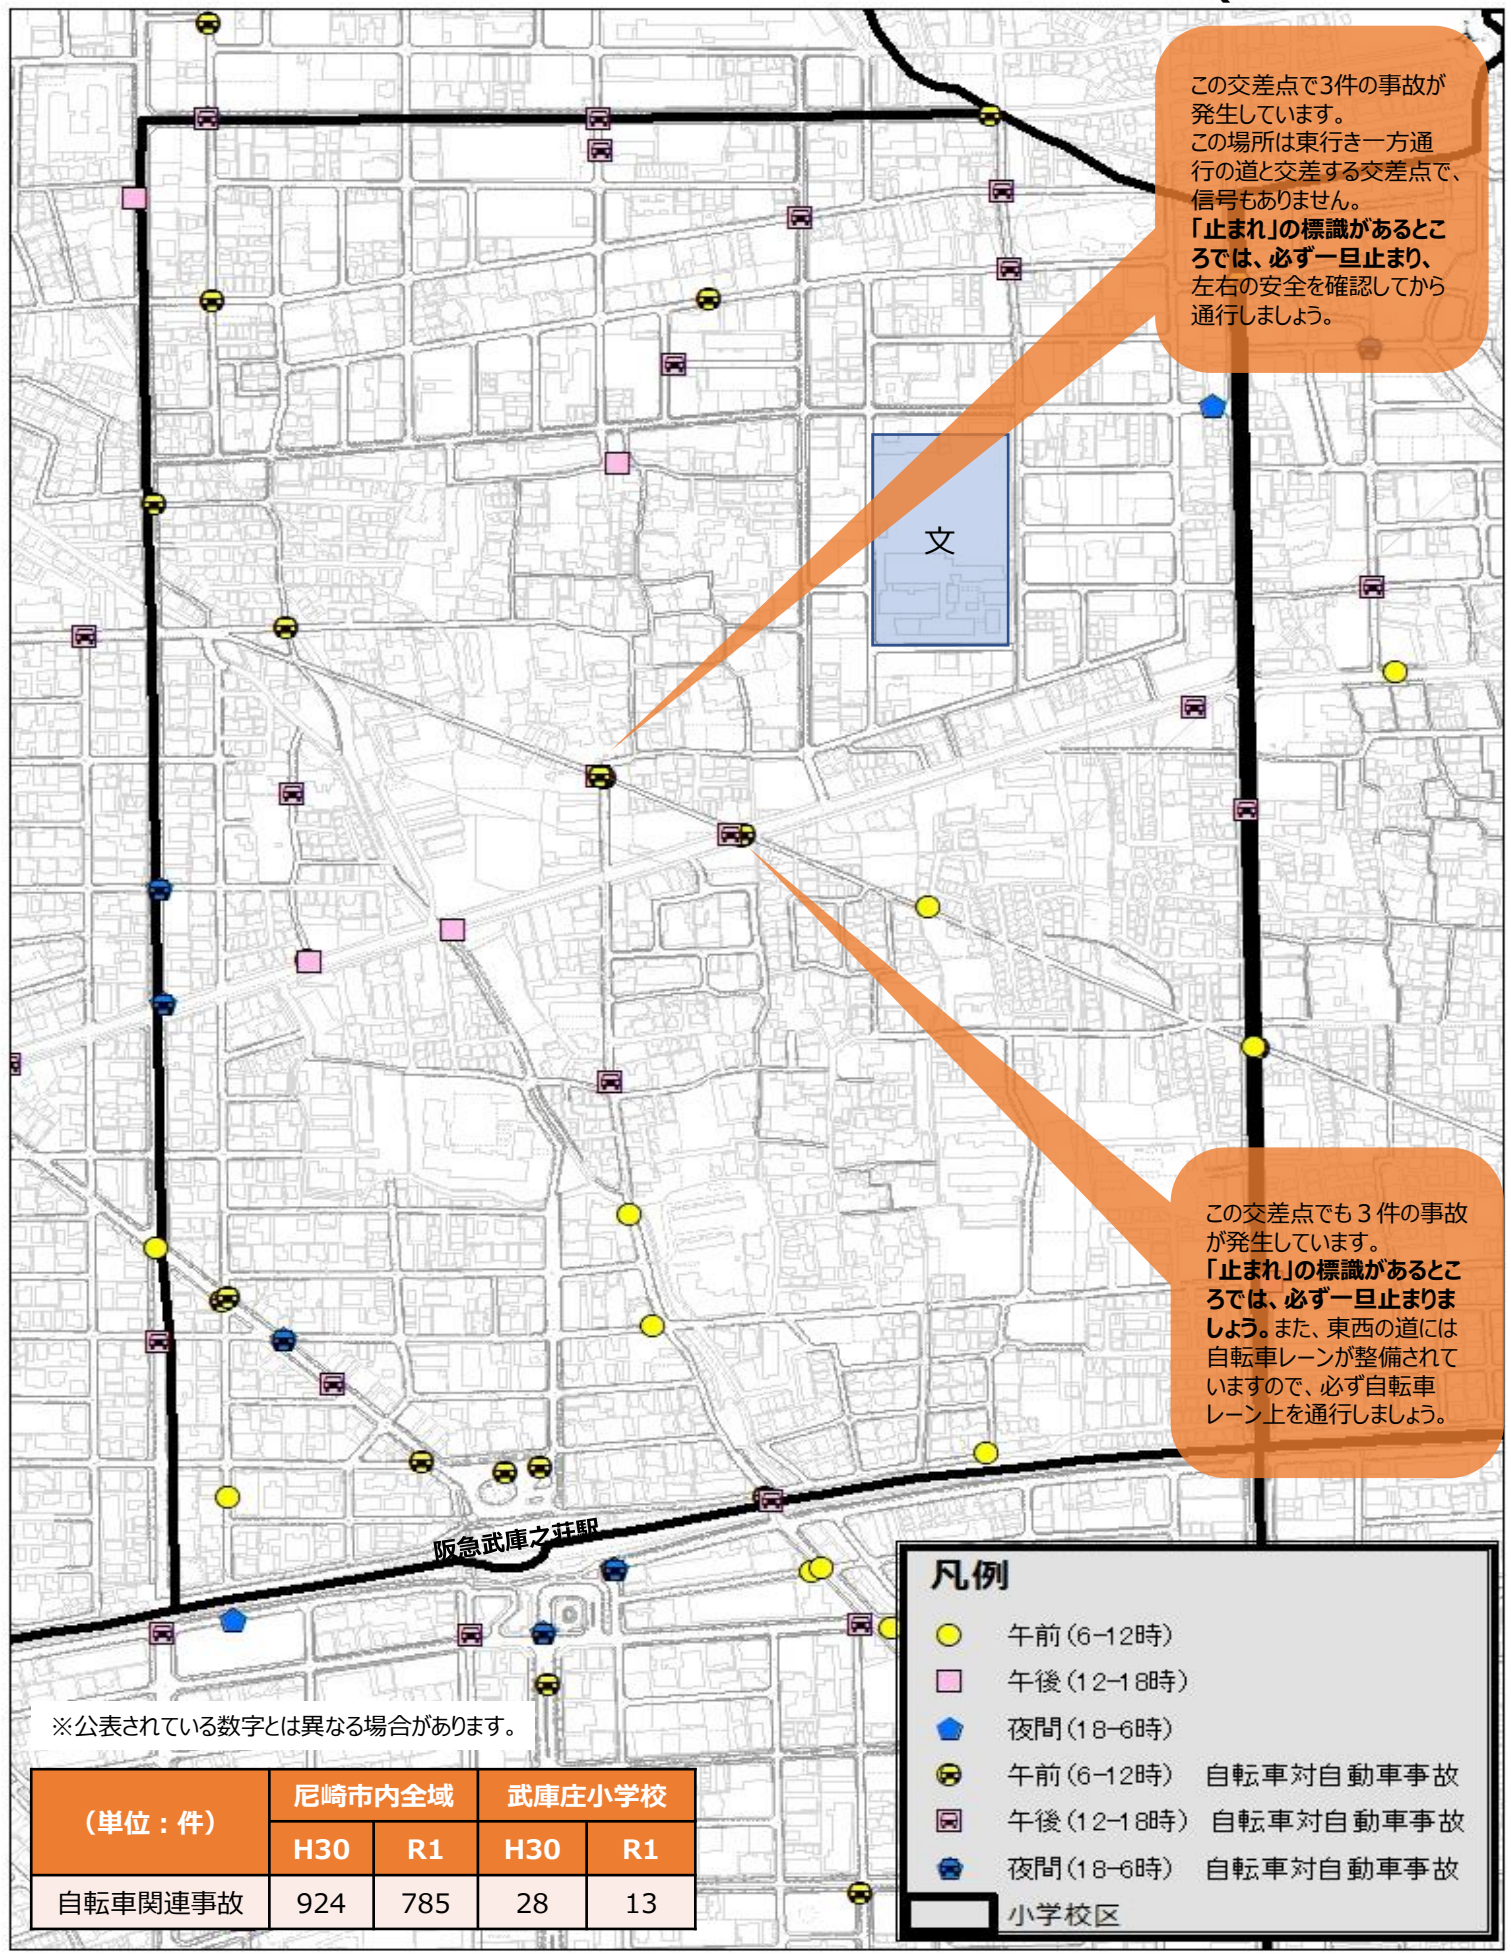

武庫庄小学校

自転車関連事故マップ

(H30～R1年)

※公表されている数字とは異なる場合があります。

(単位：件)	尼崎市内全域		武庫庄小学校	
	H30	R1	H30	R1
自転車関連事故	924	785	28	13