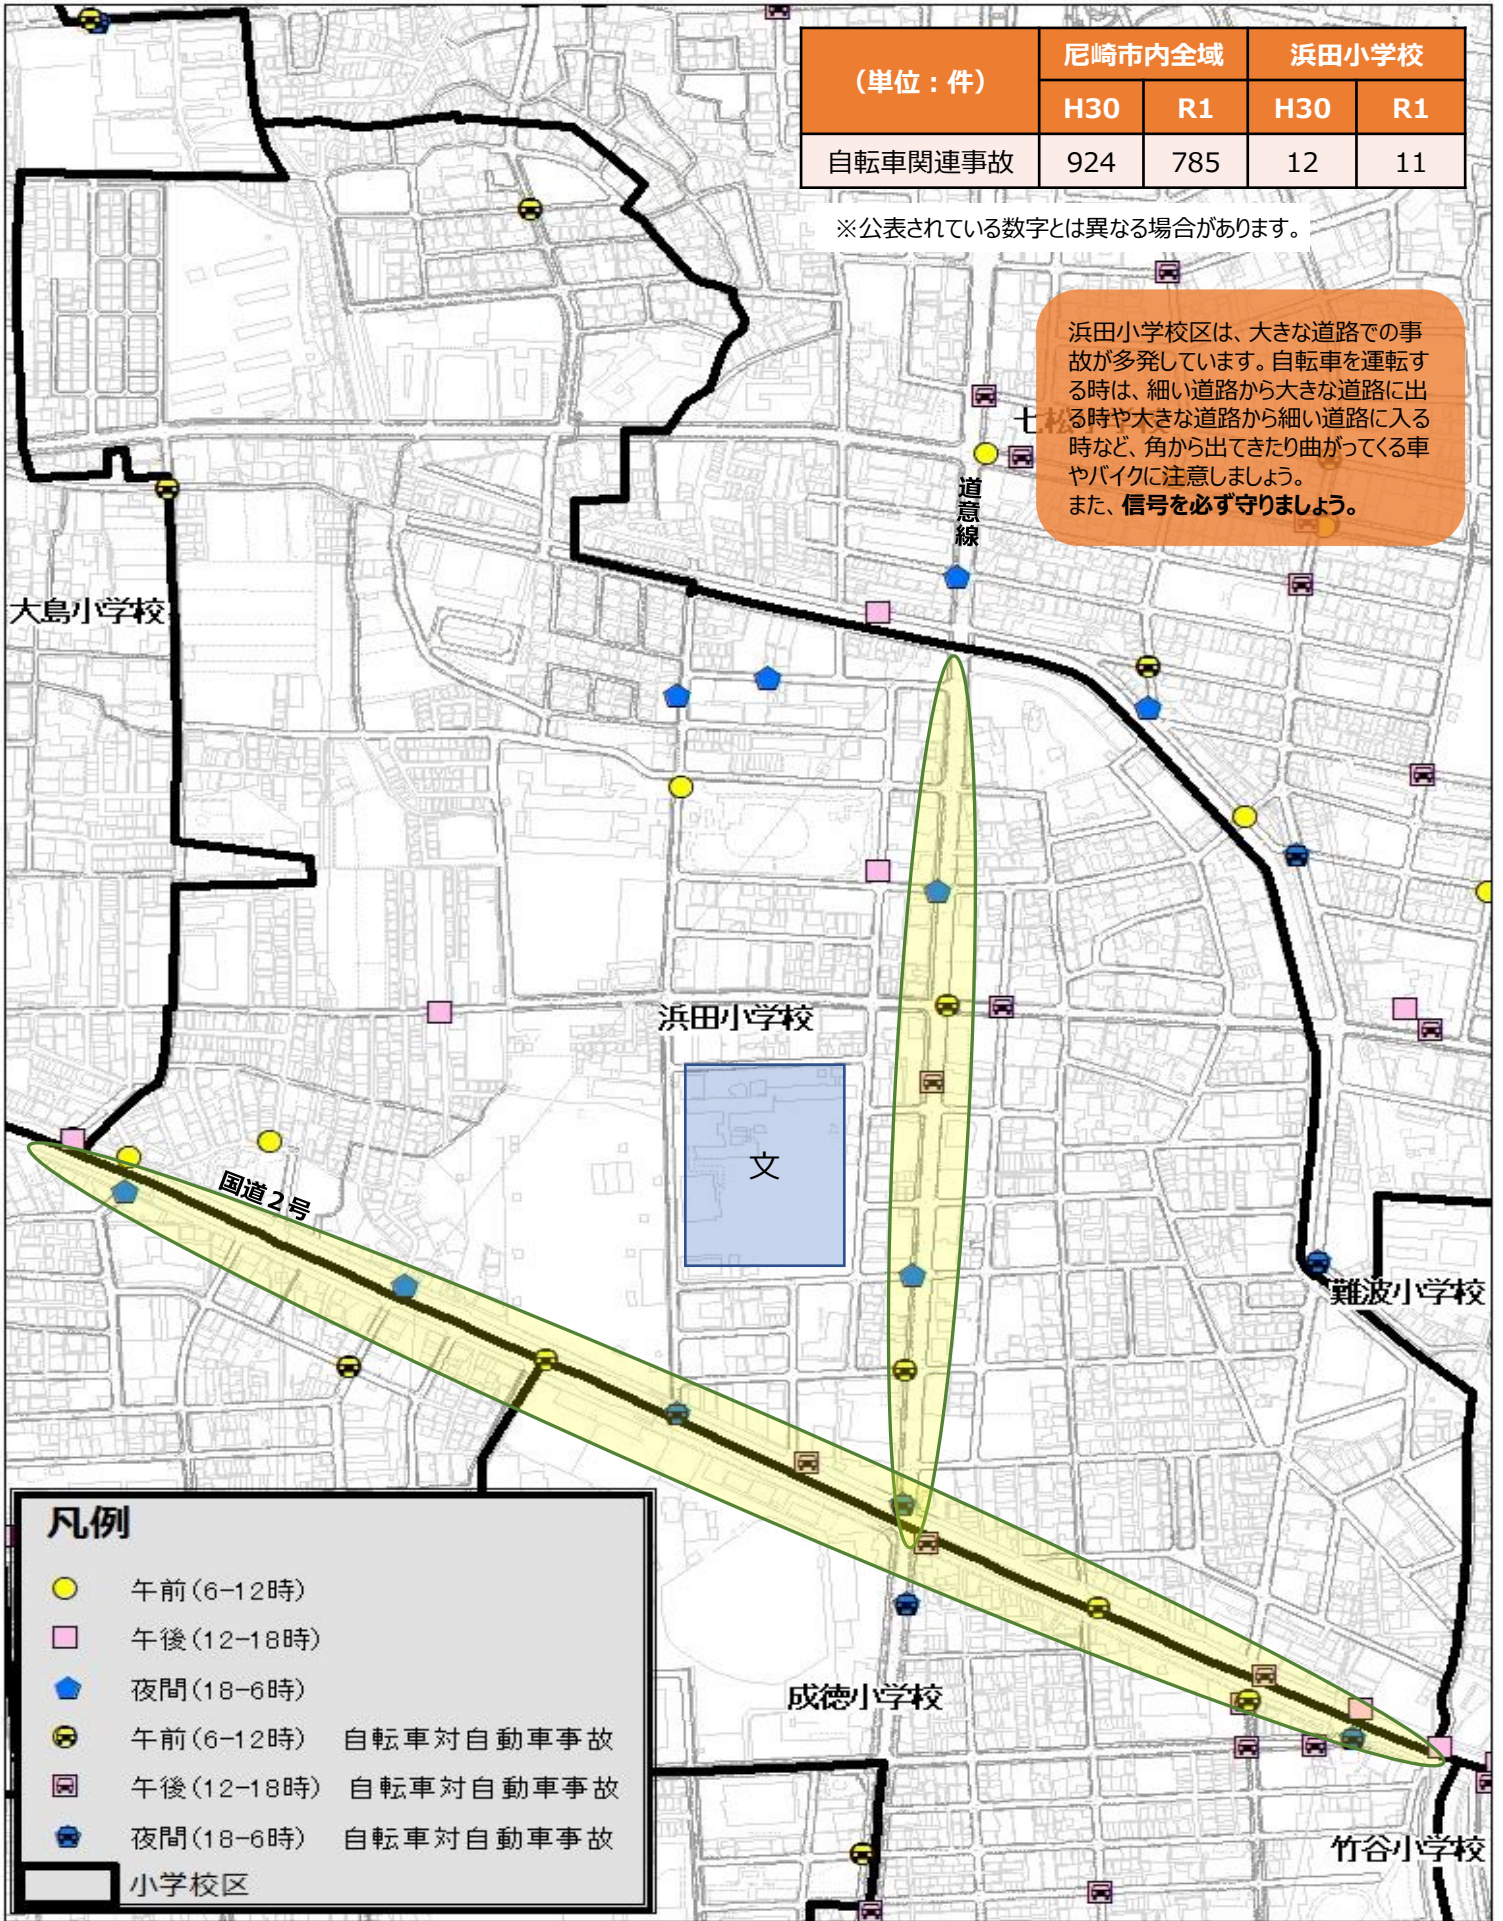

浜田小学校

自転車関連事故マップ

(H30~R1年)

(単位：件)	尼崎市全域		浜田小学校	
	H30	R1	H30	R1
自転車関連事故	924	785	12	11

※公表されている数字とは異なる場合があります。

浜田小学校区は、大きな道路での事故が多発しています。自転車を運転する時は、細い道路から大きな道路に出る時や大きな道路から細い道路に入る時など、角から出てきたり曲がってくる車やバイクに注意しましょう。また、信号を必ず守りましょう。

凡例

- 午前(6-12時)
- 午後(12-18時)
- 夜間(18-6時)
- 🚲🚗 午前(6-12時) 自転車対自動車事故
- 🚲🚗 午後(12-18時) 自転車対自動車事故
- 🚲🚗 夜間(18-6時) 自転車対自動車事故
- 📏 小学校区